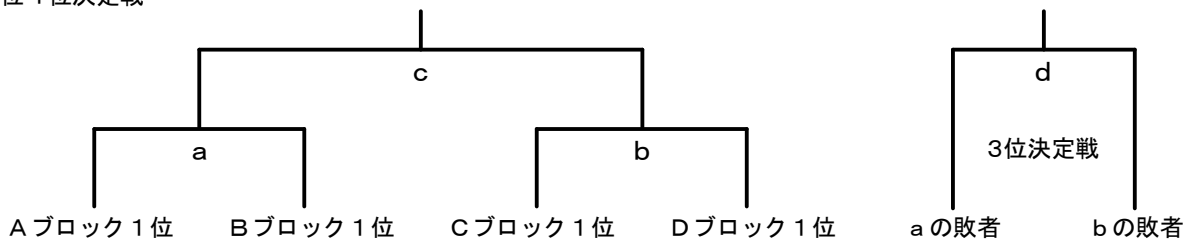

<男子 組み合わせ>

◆予選リーグ（1日目） ※勝ち点 勝ち：2点 引分：1点 負け：0点

Aブロック ①スワロークラブ・②総社クラブ・③北送会

	スワロークラブ	総社クラブ	北送会	勝ち点	総得点	総失点	得失点	順位
スワロークラブ		A 1	A 2					
総社クラブ			A 3					
北送会								

Bブロック ④中央クラブ・⑤ACウインズ・⑥白石クラブ

	中央クラブ	ACウインズ	白石クラブ	勝ち点	総得点	総失点	得失点	順位
中央クラブ		B 1	B 2					
ACウインズ			B 3					
白石クラブ								

Cブロック ⑦M H C・⑧下松クラブ・⑨京すしクラブ

	M H C	下松クラブ	京すしクラブ	勝ち点	総得点	総失点	得失点	順位
M H C		C 1	C 2					
下松クラブ			C 3					
京すしクラブ								

Dブロック ⑩F H C・⑪K H C・⑫今治ソフトボールクラブ

	F H C	K H C	今治ソフトボールクラブ	勝ち点	総得点	総失点	得失点	順位
F H C		D 1	D 2					
K H C			D 3					
今治ソフトボールクラブ								

◆決勝トーナメント（2日目）

1位4位決定戦

5位7位決定戦

9位11位決定戦

<女子 組み合わせ>

5位6位決定戦 (2日目)

7位8位決定戦 (2日目)

<競技時間>