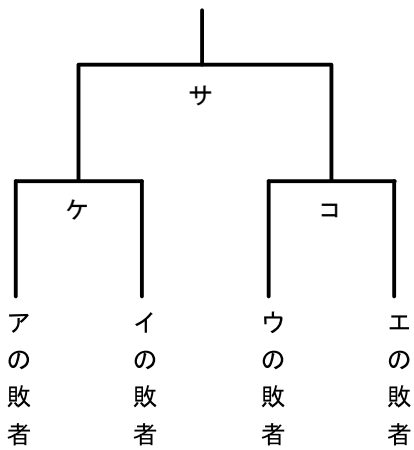

◆決勝トーナメント（2日目）

1位4位決定戦

5位7位決定戦

9位11位決定戦

<女子 組み合わせ>

5位6位決定戦 (2日目)

7位8位決定戦 (2日目)

<競技時間>

1日目

	Aコート	Bコート
9:30~	ア	イ
10:30~	A1	B1
11:30~	C1	D1
12:30~	ウ	エ
13:30~	A2	B2
14:30~	C2	D2
15:30~	オ	カ
16:30~	A3	B3
17:30~	C3	D3

2日目

	Aコート	Bコート
9:00~	g	h
10:00~	ケ	コ
11:00~	a	b
12:00~	e	f
13:00~	サ	シ
14:00~	d	ク
15:10~	c	キ
16:20~	閉会式	