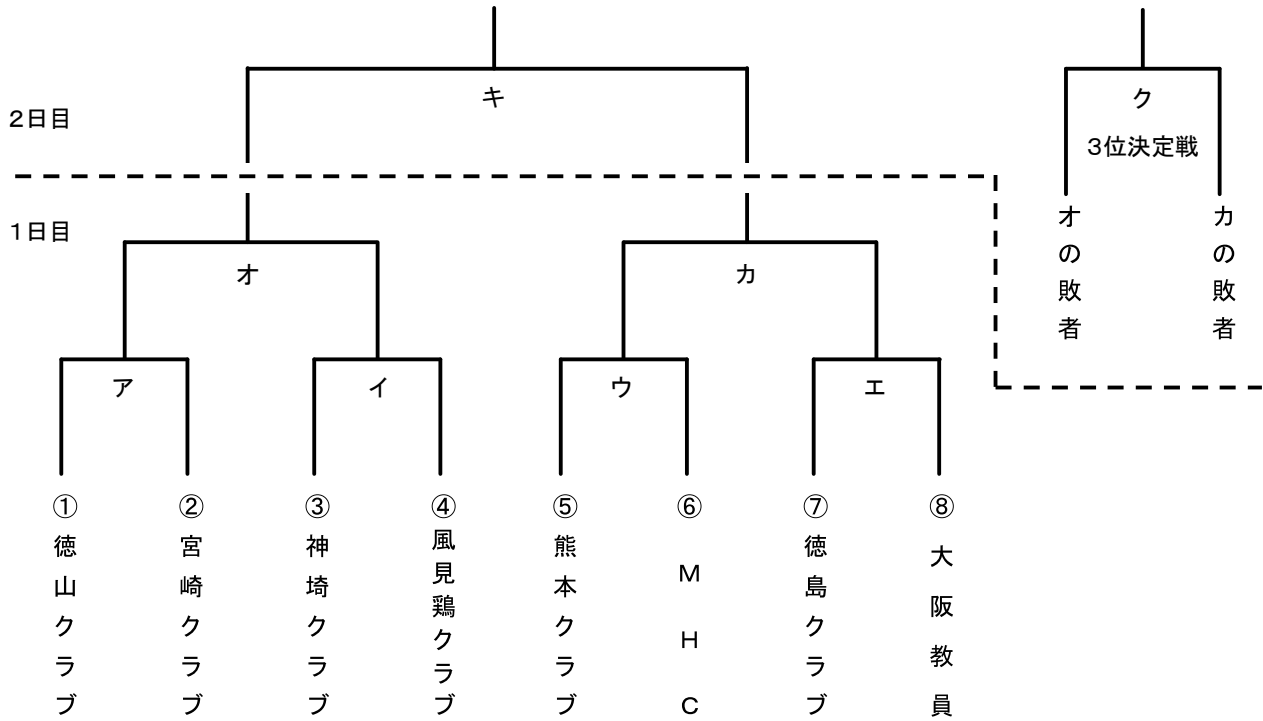

◆決勝トーナメント（2日目）

1位4位決定戦

5位7位決定戦

9位11位決定戦

<女子 組み合わせ>

5位6位決定戦 (2日目)

7位8位決定戦 (2日目)

<競技時間>

1日目

	Aコート	Bコート
9:30~	ア	イ
10:30~	A1	B1
11:30~	C1	D1
12:30~	ウ	エ
13:30~	A2	B2
14:30~	C2	D2
15:30~	オ	カ
16:30~	A3	B3
17:30~	C3	D3

2日目

	Aコート	Bコート
9:00~	g	h
10:00~	ケ	コ
11:00~	a	b
12:00~	e	f
13:00~	サ	シ
14:00~	d	ク
15:10~	c	キ
16:20~	閉会式	