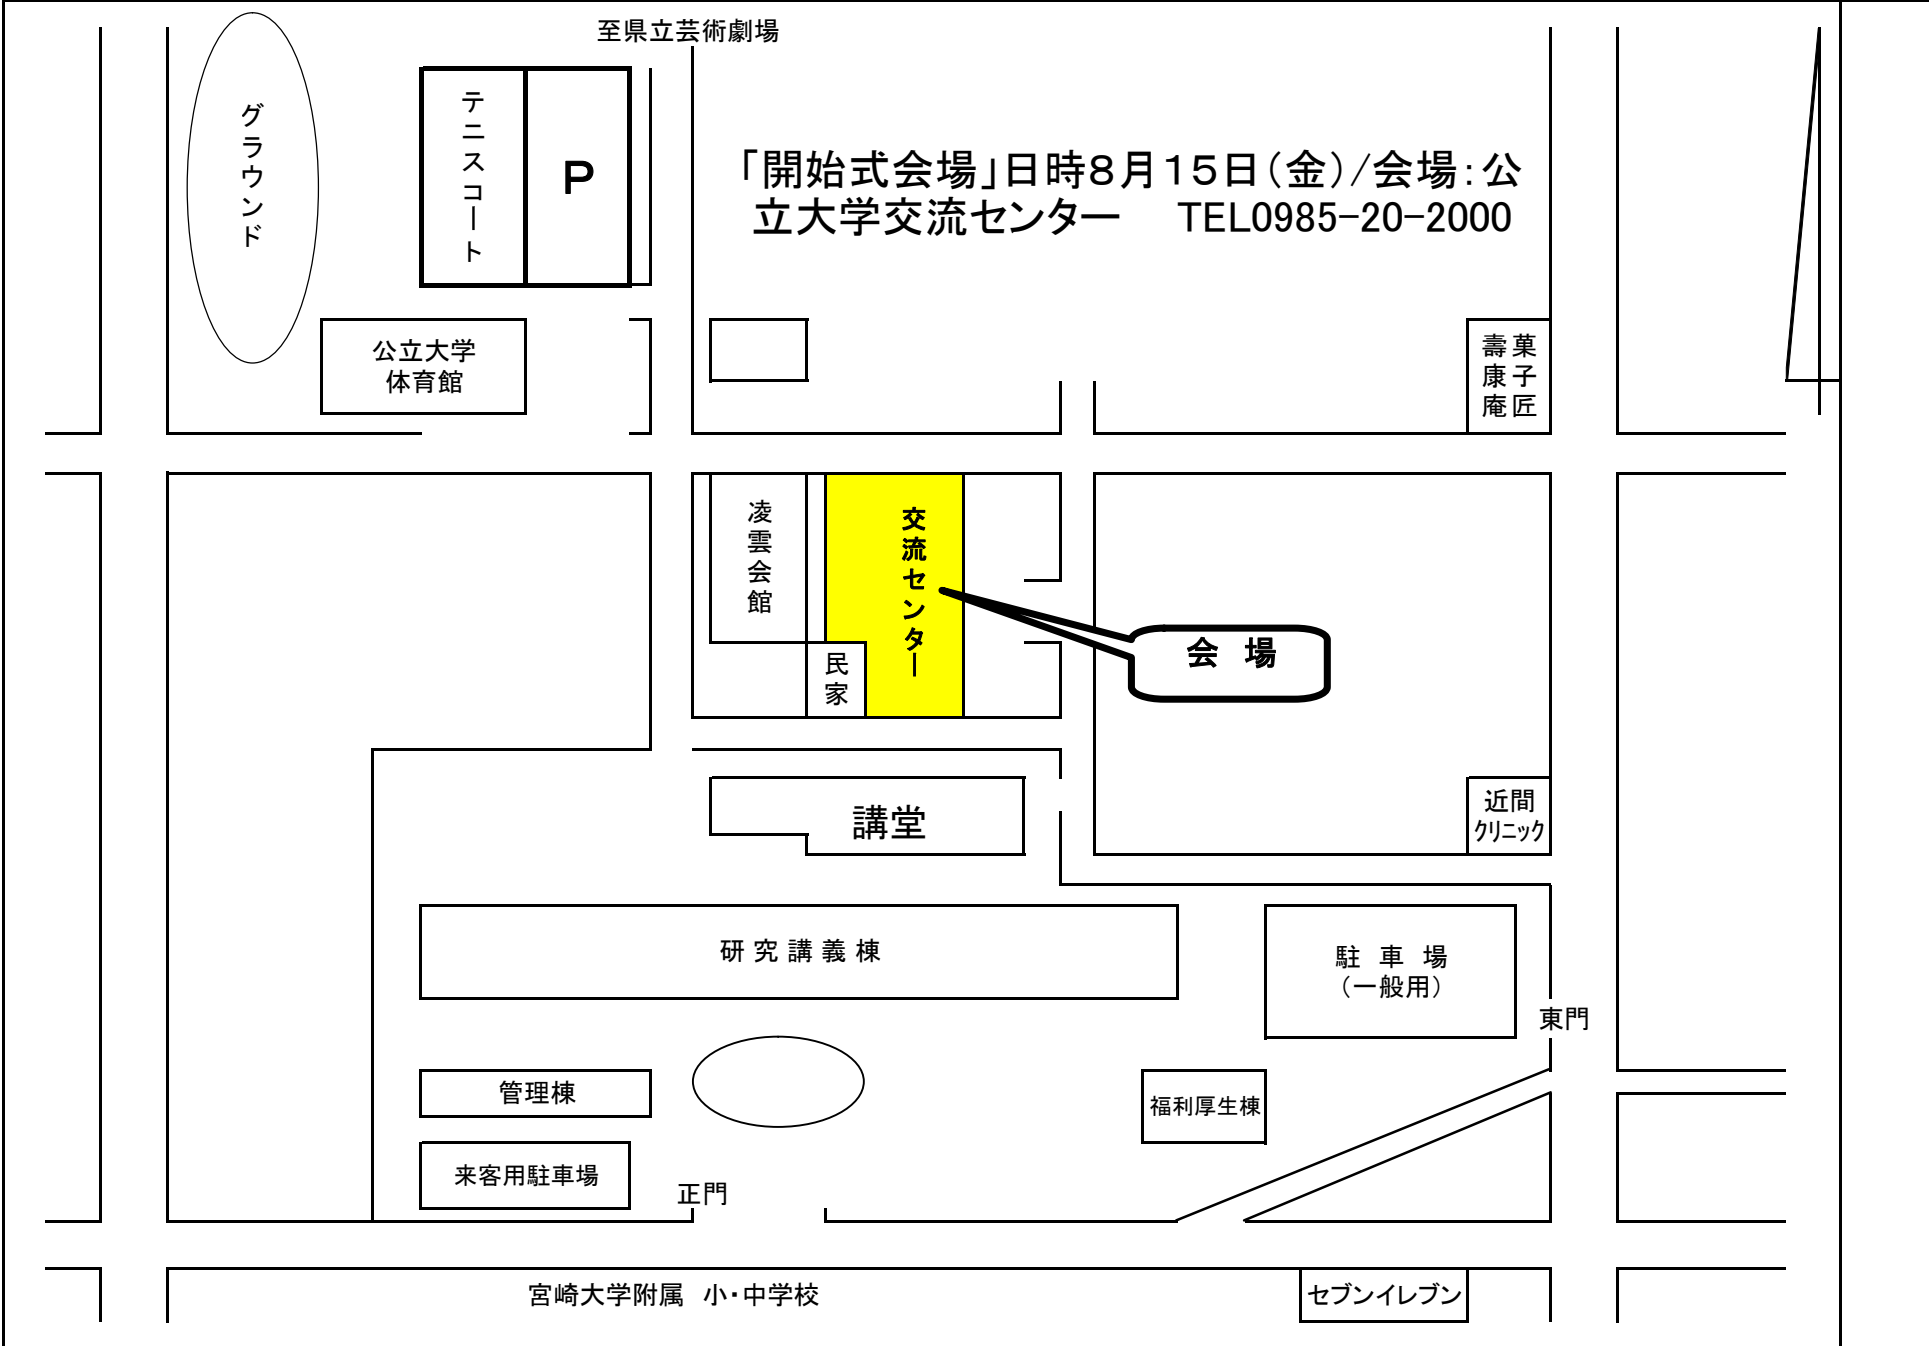

宮崎公立大学交流センター案内図 (宮崎市船塚1-1-2 宮崎公立大学)

至県立芸術劇場

グラウンド

テニスコート

P

公立大学
体育館

「開始式会場」日時8月15日(金)/会場:公立
大学交流センター TEL0985-20-2000

壽 菓子庵
康子庵

凌雲
会館

交流
センター

会場

民家

講堂

近間
クリニック

研究講義棟

駐車場
(一般用)

東門

管理棟

福利厚生棟

来客用駐車場

正門

宮崎大学附属 小・中学校

セブンイレブン

宮崎公立大学交流センター案内図 (宮崎市船塚1-1-2 宮崎公立大学)