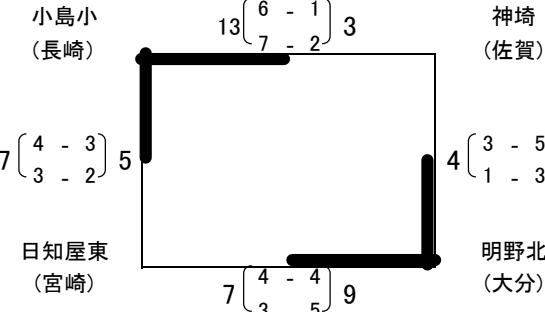

12月27日(日)

男子決勝トーナメント(各パート上位2チーム) 試合時間 15分—5分—15分

宮崎市総合体育館大体育室

女子決勝トーナメント(各パート上位2チーム) 試合時間 15分—5分—15分

宮崎市総合体育館大体育室

交流試合 試合時間 10分—5分—10分

男子3位グループ 宮崎県体育館本館競技場

女子3位グループ 宮崎県体育館本館競技場

男子4位グループ 宮崎県体育館本館競技場

女子4位グループ 宮崎県体育館本館競技場