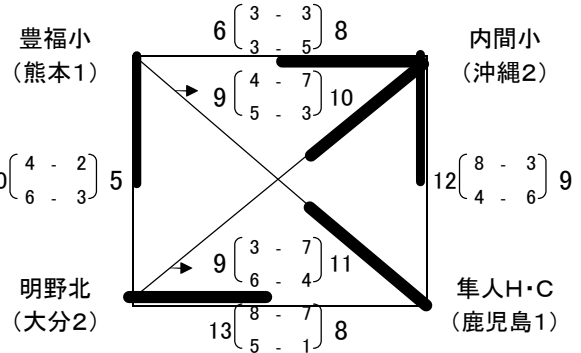

### 第30回 九州小学生親善ハンドボール大会組合せ

12月26日(土) 予選リーグ 試合時間 10分—5分—10分

男子 A パート 宮崎市総合体育館大体育室

男子 B パート 宮崎市総合体育館大体育室

男子 C パート 宮崎県体育館本館競技場

男子 D パート 宮崎県体育館本館競技場

女子 あ パート 宮崎市総合体育館大体育室

女子 い パート 宮崎市総合体育館大体育室

女子 う パート 宮崎県体育館本館競技場

女子 え パート 宮崎県体育館本館競技場

12月27日(日)

男子決勝トーナメント(各パート上位2チーム) 試合時間 15分—5分—15分

宮崎市総合体育館大体育室

女子決勝トーナメント(各パート上位2チーム) 試合時間 15分—5分—15分

宮崎市総合体育館大体育室

交流試合 試合時間 10分—5分—10分