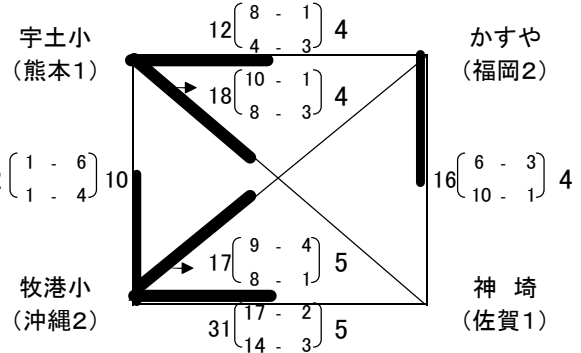

### 第30回 九州小学生親善ハンドボール大会組合せ

12月26日(土) 予選リーグ 試合時間 10分—5分—10分

男子 A パート 宮崎市総合体育館大体育室

男子 B パート 宮崎市総合体育館大体育室

男子 C パート 宮崎県体育館本館競技場

男子 D パート 宮崎県体育館本館競技場

女子 あ パート 宮崎市総合体育館大体育室

女子 い パート 宮崎市総合体育館大体育室

女子 う パート 宮崎県体育館本館競技場

女子 え パート 宮崎県体育館本館競技場

12月27日(日)

男子決勝トーナメント(各パート上位2チーム) 試合時間 15分—5分—15分

宮崎市総合体育館大体育室

女子決勝トーナメント(各パート上位2チーム) 試合時間 15分—5分—15分

宮崎市総合体育館大体育室

交流試合 試合時間 10分—5分—10分