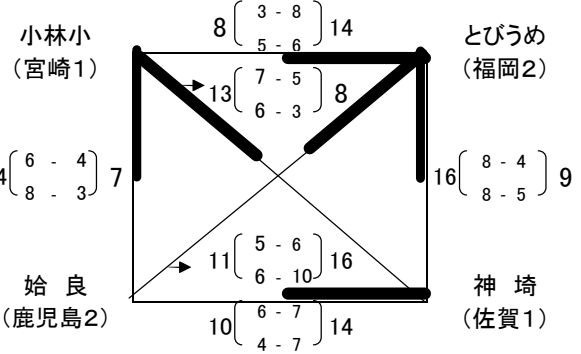

### 第30回 九州小学生親善ハンドボール大会組合せ

12月26日(土) 予選リーグ 試合時間 10分—5分—10分

男子 A パート 宮崎市総合体育館大体育室

男子 B パート 宮崎市総合体育館大体育室

男子 C パート 宮崎県体育館本館競技場

男子 D パート 宮崎県体育館本館競技場

女子 あ パート 宮崎市総合体育館大体育室

女子 い パート 宮崎市総合体育館大体育室

女子 う パート 宮崎県体育館本館競技場

女子 え パート 宮崎県体育館本館競技場

12月27日(日)

男子決勝トーナメント(各パート上位2チーム) 試合時間 15分—5分—15分

宮崎市総合体育館大体育室

女子決勝トーナメント(各パート上位2チーム) 試合時間 15分—5分—15分

宮崎市総合体育館大体育室

交流試合 試合時間 10分—5分—10分