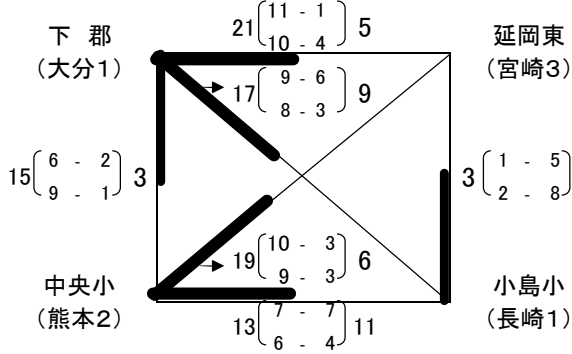

### 第30回 九州小学生親善ハンドボール大会組合せ

12月26日(土) 予選リーグ 試合時間 10分—5分—10分

男子 A パート 宮崎市総合体育館大体育室

男子 B パート 宮崎市総合体育館大体育室

男子 C パート 宮崎県体育館本館競技場

男子 D パート 宮崎県体育館本館競技場

女子 あ パート 宮崎市総合体育館大体育室

女子 い パート 宮崎市総合体育館大体育室

女子 う パート 宮崎県体育館本館競技場

女子 え パート 宮崎県体育館本館競技場

12月27日(日)

男子決勝トーナメント(各パート上位2チーム) 試合時間 15分—5分—15分

宮崎市総合体育館大体育室

女子決勝トーナメント(各パート上位2チーム) 試合時間 15分—5分—15分

宮崎市総合体育館大体育室

交流試合 試合時間 10分—5分—10分