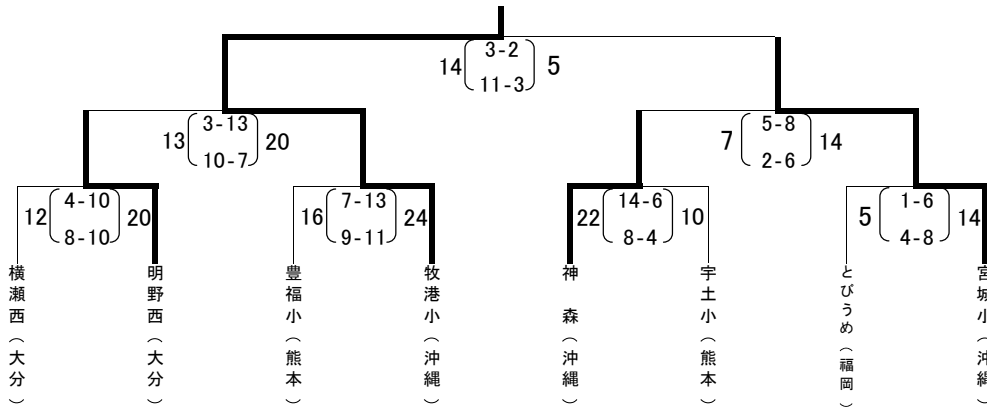

女子 う パート 宮崎県体育館本館競技場

女子 え パート 宮崎県体育館本館競技場

12月27日(日)

男子決勝トーナメント(各パート上位2チーム) 試合時間 15分—5分—15分

宮崎市総合体育館大体育室

女子決勝トーナメント(各パート上位2チーム) 試合時間 15分—5分—15分

宮崎市総合体育館大体育室

交流試合 試合時間 10分—5分—10分