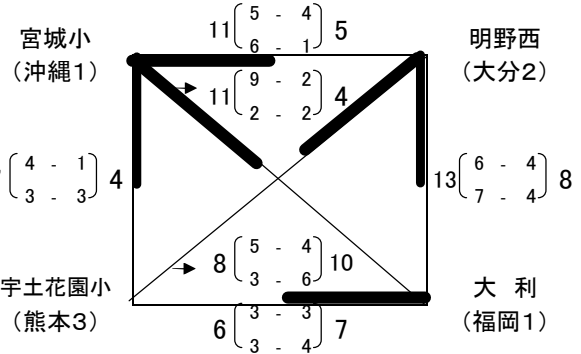

### 第30回 九州小学生親善ハンドボール大会組合せ

12月26日(土) 予選リーグ 試合時間 10分—5分—10分

男子 A パート 宮崎市総合体育館大体育室

男子 B パート 宮崎市総合体育館大体育室

男子 C パート 宮崎県体育館本館競技場

男子 D パート 宮崎県体育館本館競技場

女子 あ パート 宮崎市総合体育館大体育室

女子 い パート 宮崎市総合体育館大体育室

女子 う パート 宮崎県体育館本館競技場

女子 え パート 宮崎県体育館本館競技場

12月27日(日)

男子決勝トーナメント(各パート上位2チーム) 試合時間 15分—5分—15分

宮崎市総合体育館大体育室

女子決勝トーナメント(各パート上位2チーム) 試合時間 15分—5分—15分

宮崎市総合体育館大体育室

交流試合 試合時間 10分—5分—10分