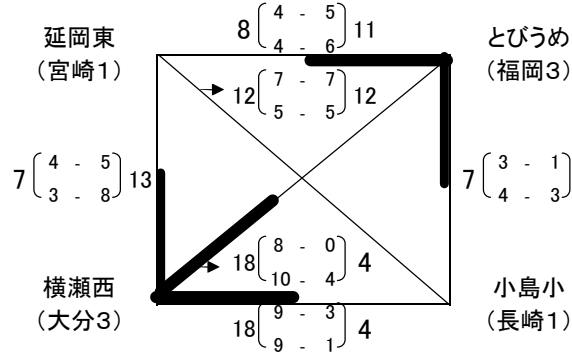

### 第30回 九州小学生親善ハンドボール大会組合せ

12月26日(土) 予選リーグ 試合時間 10分—5分—10分

男子 A パート 宮崎市総合体育館大体育室

男子 B パート 宮崎市総合体育館大体育室

男子 C パート 宮崎県体育館本館競技場

男子 D パート 宮崎県体育館本館競技場

女子 あ パート 宮崎市総合体育館大体育室

女子 い パート 宮崎市総合体育館大体育室

女子 う パート 宮崎県体育館本館競技場

女子 え パート 宮崎県体育館本館競技場

12月27日(日)

男子決勝トーナメント(各パート上位2チーム) 試合時間 15分—5分—15分

宮崎市総合体育館大体育室

女子決勝トーナメント(各パート上位2チーム) 試合時間 15分—5分—15分

宮崎市総合体育館大体育室

交流試合 試合時間 10分—5分—10分