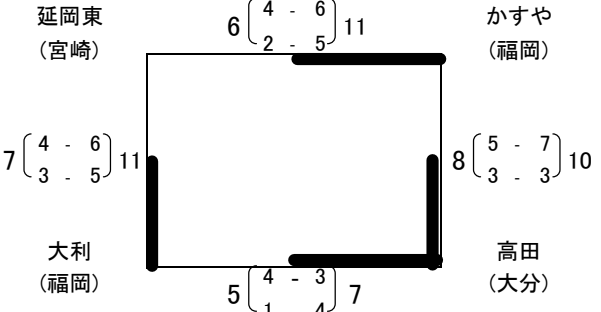

12月27日(日)

男子決勝トーナメント(各パート上位2チーム) 試合時間 15分—5分—15分

宮崎市総合体育館大体育室

女子決勝トーナメント(各パート上位2チーム) 試合時間 15分—5分—15分

宮崎市総合体育館大体育室

交流試合 試合時間 10分—5分—10分

男子3位グループ 宮崎県体育館本館競技場

女子3位グループ 宮崎県体育館本館競技場

男子4位グループ 宮崎県体育館本館競技場

女子4位グループ 宮崎県体育館本館競技場