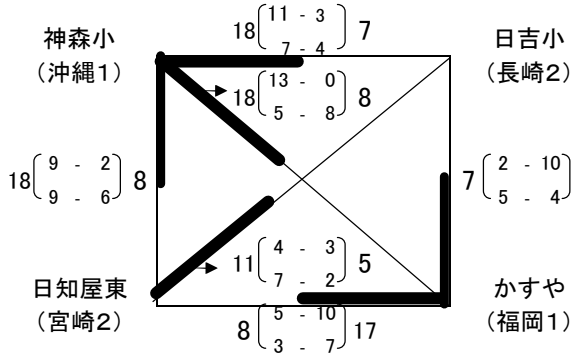

### 第30回 九州小学生親善ハンドボール大会組合せ

12月26日(土) 予選リーグ 試合時間 10分—5分—10分

男子 A パート 宮崎市総合体育館大体育室

男子 B パート 宮崎市総合体育館大体育室

男子 C パート 宮崎県体育館本館競技場

男子 D パート 宮崎県体育館本館競技場

女子 あ パート 宮崎市総合体育館大体育室

女子 い パート 宮崎市総合体育館大体育室

女子 う パート 宮崎県体育館本館競技場

女子 え パート 宮崎県体育館本館競技場

12月27日(日)

男子決勝トーナメント(各パート上位2チーム) 試合時間 15分—5分—15分

宮崎市総合体育館大体育室

女子決勝トーナメント(各パート上位2チーム) 試合時間 15分—5分—15分

宮崎市総合体育館大体育室

交流試合 試合時間 10分—5分—10分