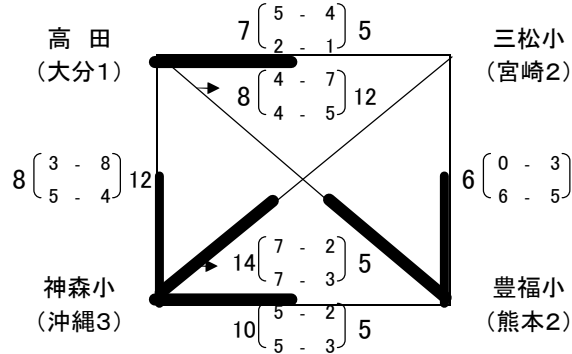

### 第30回 九州小学生親善ハンドボール大会組合せ

12月26日(土) 予選リーグ 試合時間 10分—5分—10分

男子 A パート 宮崎市総合体育館大体育室

男子 B パート 宮崎市総合体育館大体育室

男子 C パート 宮崎県体育館本館競技場

男子 D パート 宮崎県体育館本館競技場

女子 あ パート 宮崎市総合体育館大体育室

女子 い パート 宮崎市総合体育館大体育室

女子 う パート 宮崎県体育館本館競技場

女子 え パート 宮崎県体育館本館競技場

12月27日(日)

男子決勝トーナメント(各パート上位2チーム) 試合時間 15分—5分—15分

宮崎市総合体育館大体育室

女子決勝トーナメント(各パート上位2チーム) 試合時間 15分—5分—15分

宮崎市総合体育館大体育室

交流試合 試合時間 10分—5分—10分