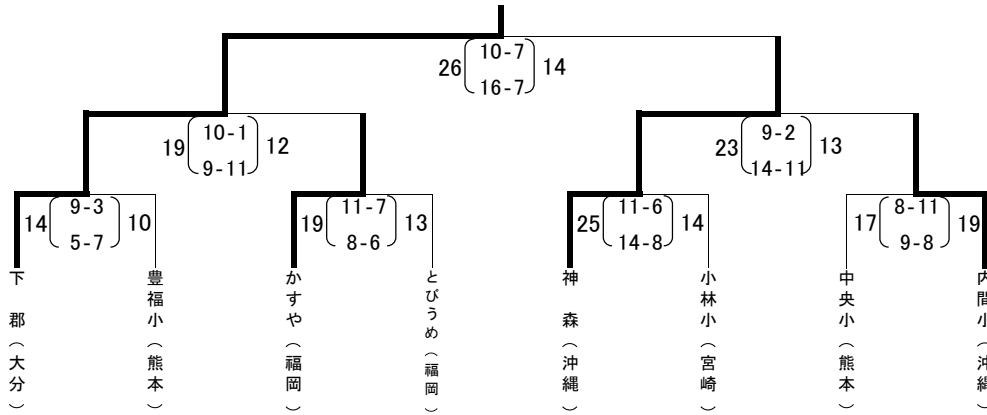

女子 う パート 宮崎県体育館本館競技場

女子 え パート 宮崎県体育館本館競技場

12月27日(日)

男子決勝トーナメント(各パート上位2チーム) 試合時間 15分—5分—15分

宮崎市総合体育館大体育室

女子決勝トーナメント(各パート上位2チーム) 試合時間 15分—5分—15分

宮崎市総合体育館大体育室

交流試合 試合時間 10分—5分—10分