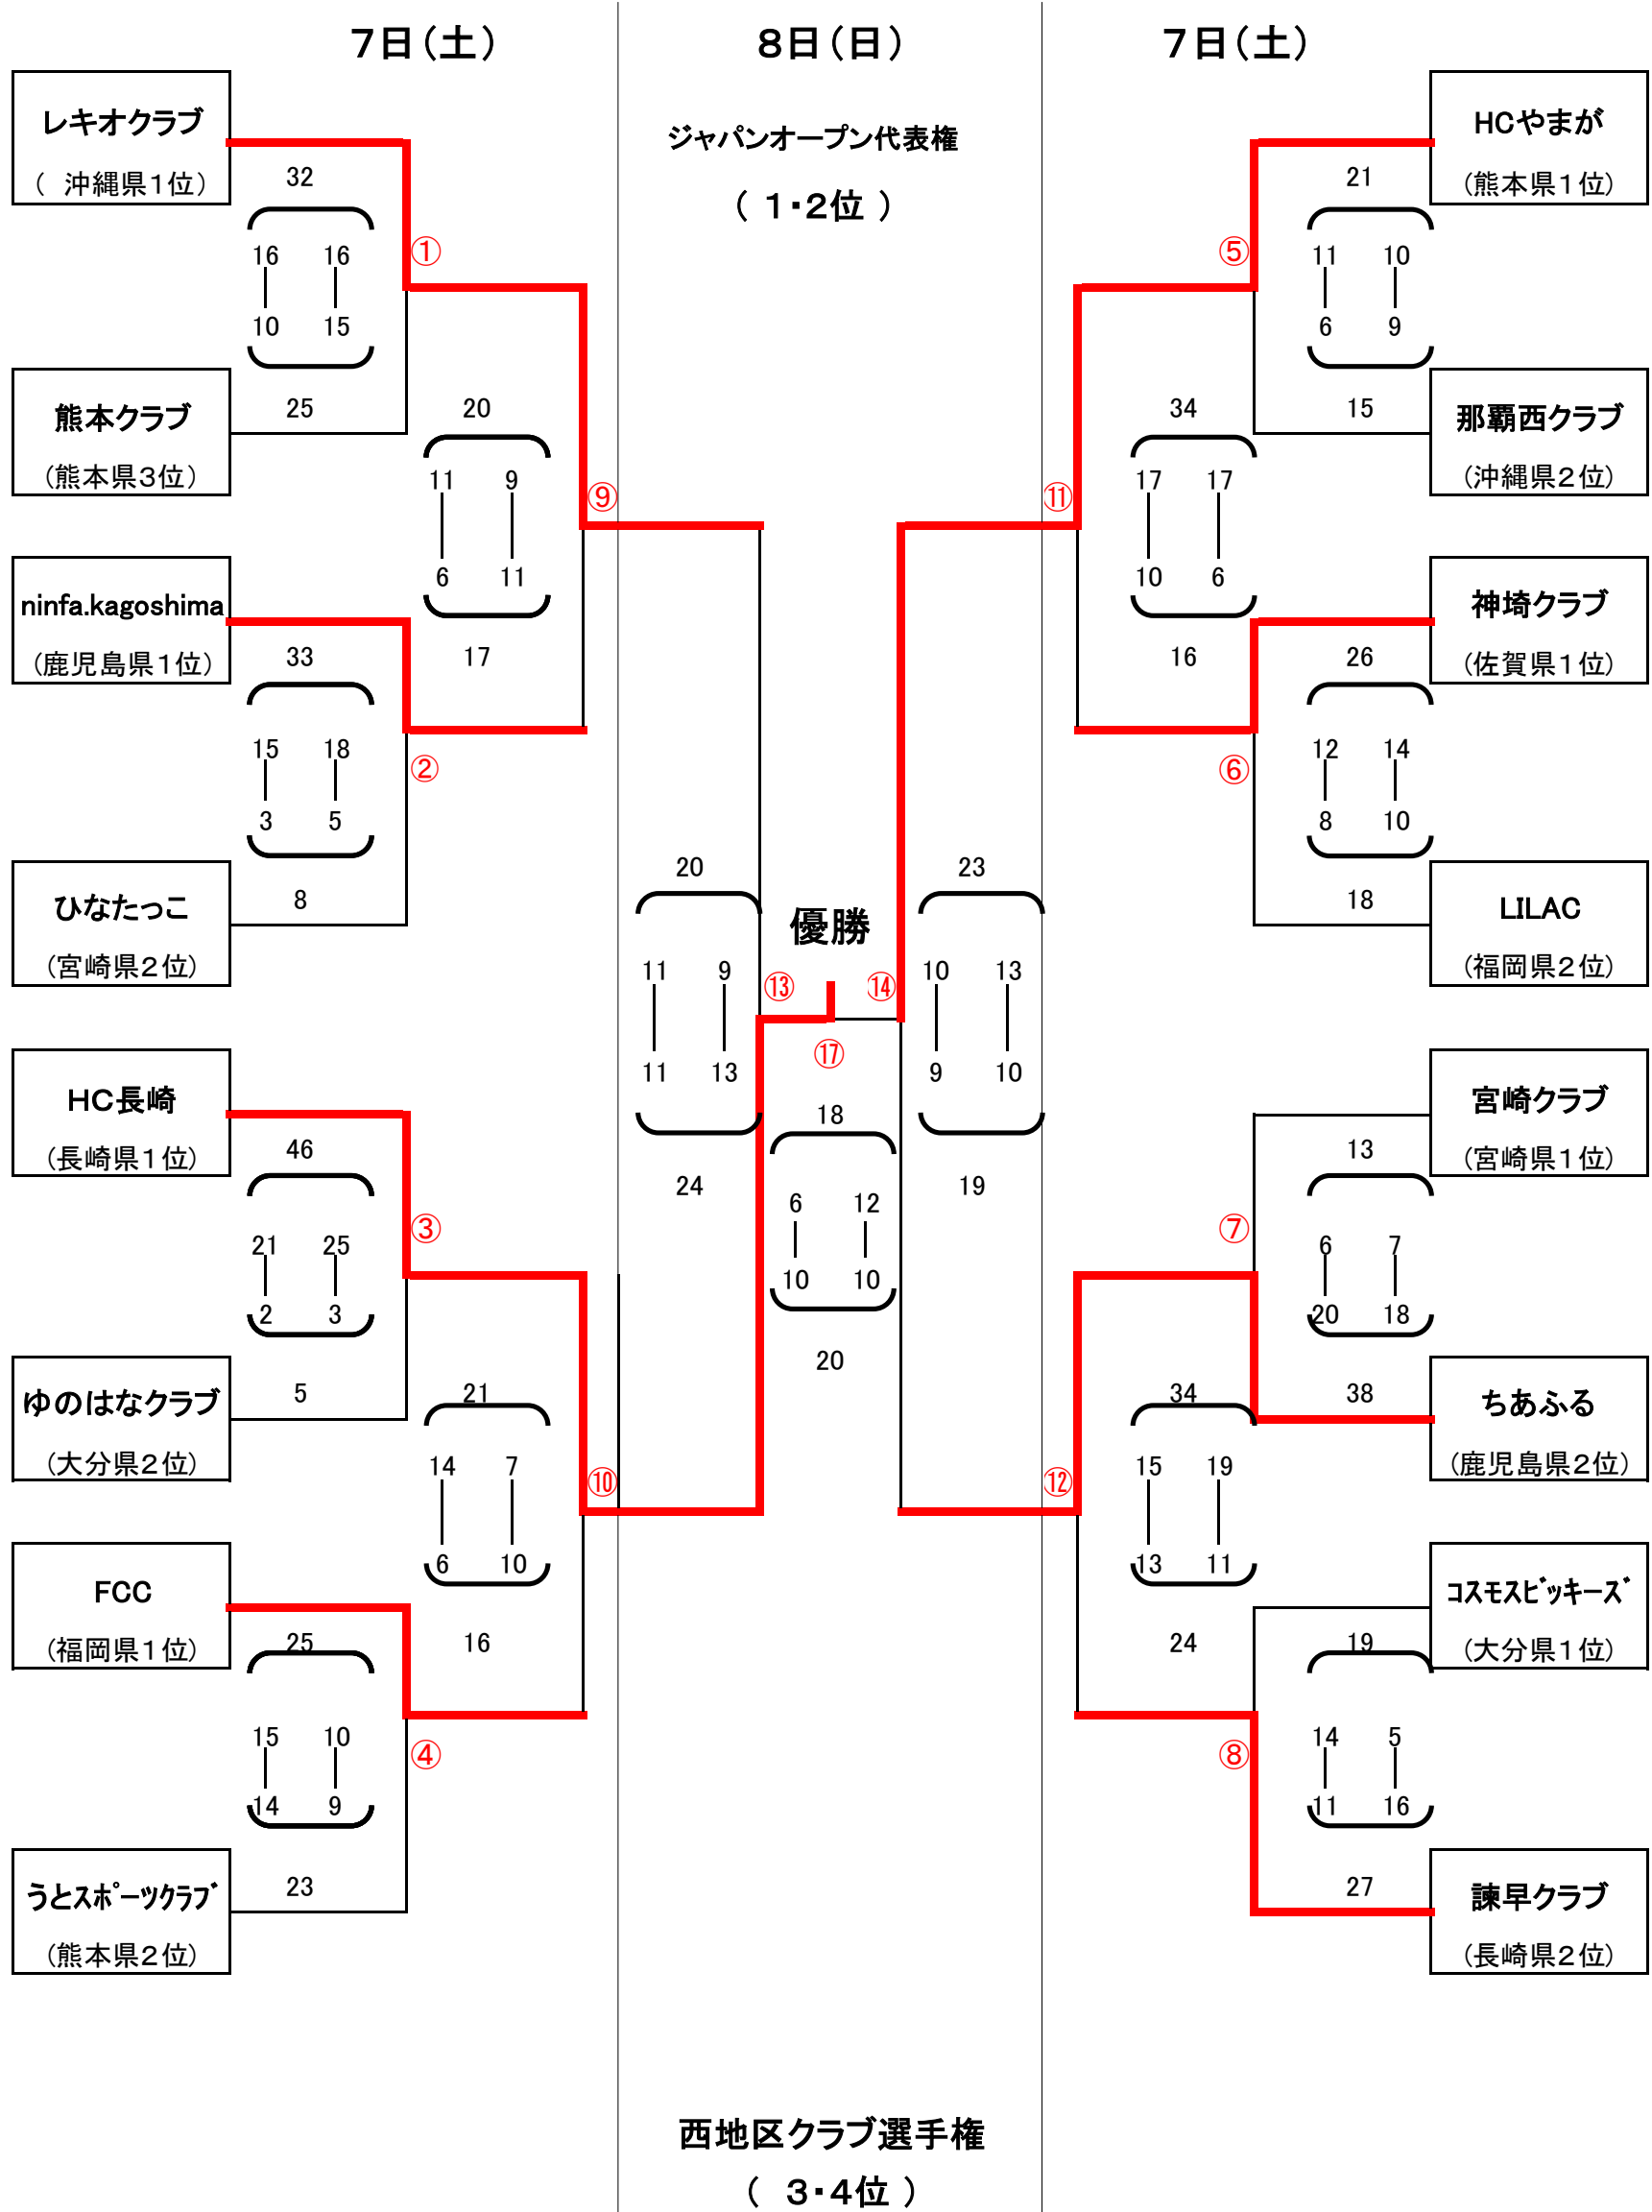

九州一般選手権大会組合せ(男子)

九州女子クラブ選手権大会組合せ(女子)

競 技 日 程

5月7日(十)

男 子		吉田文化体育センター					喜入総合体育館								
		Aコート					Bコート								
1	9:30~10:40	白石クラブ	24	13 11	- -	12 13	25	北送会	長崎社中	12	6 6	- -	0 0	0	佐賀県2位(棄権)
2	10:55~12:05	宮崎フェニックス	35	15 20	- -	11 9	20	Links	ホンダ熊本	30	11 19	- -	10 17	27	沖縄クラブ
3	12:20~13:30	HC大分	48	19 29	- -	13 11	24	福岡教員	FHC	39	20 19	- -	11 11	22	宮一会
4	13:45~14:55	B. I. C	32	16 16	- -	11 15	26	北橋送球	G. Family	38	19 19	- -	9 12	21	もりッコ
5	15:10~16:20	北送会	23	13 10	- -	14 12	26	宮崎フェニックス	長崎社中	33	16 17	- -	7 11	18	ホンダ熊本
6	16:35~17:45	HC大分	26	12 14	- -	19 19	38	B. I. C	FHC	34	15 19	- -	12 13	25	G. Family

女 子		隼人体育館					始良市総合運動公園体育館								
		Cコート					Dコート								
1	9:30~10:40	レキオクラブ	32	16 16	- -	10 15	25	熊本クラブ	HCやまが	21	11 10	- -	6 9	15	那覇西クラブ
2	10:55~12:05	ninfa.kagoshima	33	15 18	- -	3 5	8	ひなたっこ	神埼クラブ	26	12 14	- -	8 10	18	LILAC
3	12:20~13:30	HC長崎	46	21 25	- -	2 3	5	ゆのはなクラブ	宮崎クラブ	13	6 7	- -	20 18	38	ちあふる
4	13:45~14:55	FCC	25	15 10	- -	14 9	23	うとスポーツクラブ	コスモスピッキーズ	19	14 5	- -	11 16	27	諫早クラブ
5	15:10~16:20	レキオクラブ	20	11 9	- -	6 11	17	ninfa.kagoshima	HCやまが	34	17 17	- -	10 6	16	神埼クラブ
6	16:35~17:45	HC長崎	21	14 7	- -	6 10	16	FCC	ちあふる	34	15 19	- -	13 11	24	諫早クラブ