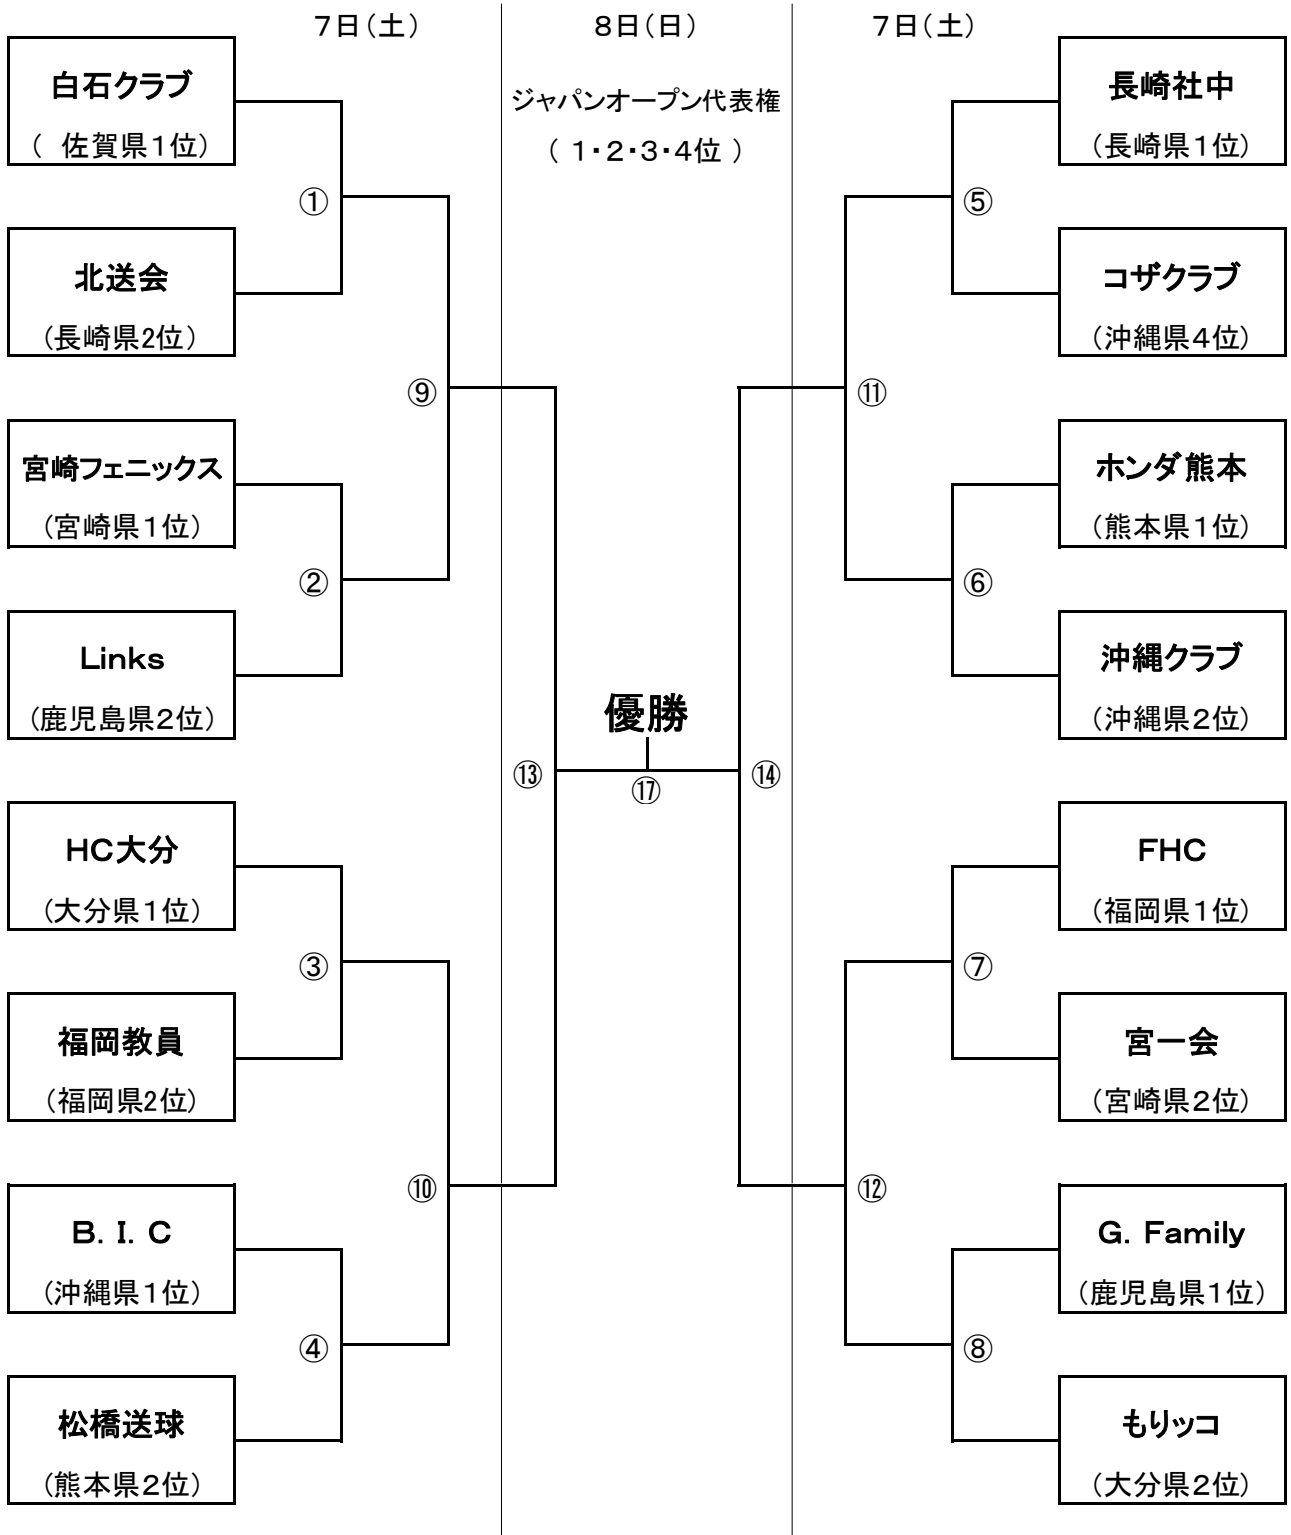

九州一般選手権大会組合せ(男子)

西地区クラブ選手権 (5・6位)

九州女子クラブ選手権組合せ(女子)

競技日程

5月7日(土)

男子		吉田文化体育センター	喜入総合体育館
		Aコート	Bコート
1	9:30~10:40	①	⑤
2	10:55~12:05	②	⑥
3	12:20~13:30	③	⑦
4	13:45~14:55	④	⑧
5	15:10~16:20	⑨	⑪
6	16:35~17:45	⑩	⑫

女子		隼人体育館	始良市総合運動公園体育館
		Cコート	Dコート
1	9:30~10:40	ア	オ
2	10:55~12:05	イ	カ
3	12:20~13:30	ウ	キ
4	13:45~14:55	エ	ク
5	15:10~16:20	ケ	サ
6	16:35~17:45	コ	シ

5月8日(日)

		吉田文化体育センター	隼人体育館
		Aコート	Cコート
1	9:30~10:40	⑬	ス
2	10:55~12:05	⑭	セ
3	12:20~13:30	⑮	⑯
4	13:45~14:55	⑰	ソ