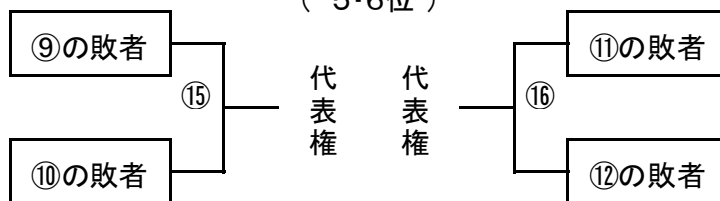

九州一般選手権大会組合せ(男子)

西地区クラブ選手権 (5・6位)

九州女子クラブ選手権組合せ(女子)

競技日程

5月7日(土)

男子		吉田文化体育センター	喜入総合体育館
		Aコート	Bコート
1	9:30~10:40	①	⑤
2	10:55~12:05	②	⑥
3	12:20~13:30	③	⑦
4	13:45~14:55	④	⑧
5	15:10~16:20	⑨	⑪
6	16:35~17:45	⑩	⑫

女子		隼人体育館	始良市総合運動公園体育館
		Cコート	Dコート
1	9:30~10:40	ア	オ
2	10:55~12:05	イ	カ
3	12:20~13:30	ウ	キ
4	13:45~14:55	エ	ク
5	15:10~16:20	ケ	サ
6	16:35~17:45	コ	シ

5月8日(日)

		吉田文化体育センター	隼人体育館
		Aコート	Cコート
1	9:30~10:40	⑬	ス
2	10:55~12:05	⑭	セ
3	12:20~13:30	⑮	⑯
4	13:45~14:55	⑰	ソ