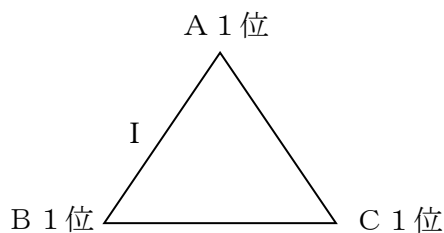

組合せ及び予定時刻

・予選リーグ（第1日目）

組 合 せ		ブロック	会場	試合開始時刻
I	1 (北九州) - 2 ()	A	A	10:00
IV	4 (八代) - 5 ()	B		11:10
II	2 () - 3 ()	A		12:20
V	5 () - 6 ()	B		13:30
III	3 () - 1 (北九州)	A		14:40
VI	6 () - 4 (八代)	B		15:50
VII	7 (熊本) - 8 ()	C	B	10:00
IX	9 () - 10 ()	C		11:10
X	10 () - 7 (熊本)	C		13:30
VIII	8 () - 9 ()	C		14:40

・決勝リーグ（第2日目）

組合せ		試合開始時刻
I	(A 1位) - (B 1位)	10:00
II	(C 1位) - (I敗者)	12:00
III	(I勝者) - (C 1位)	14:00