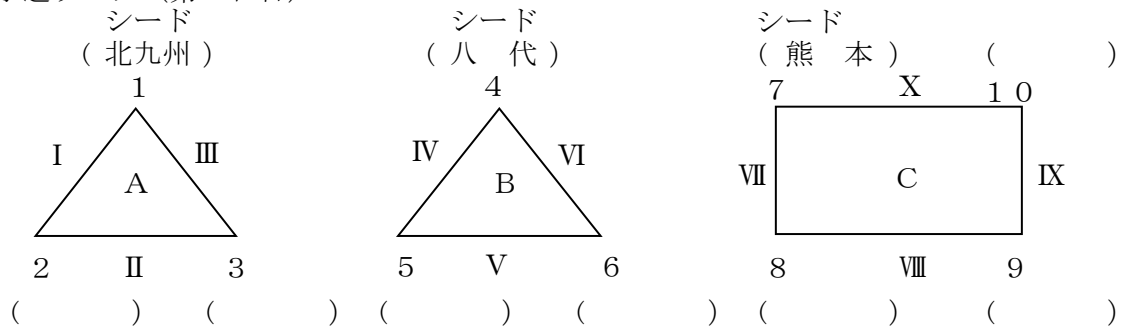

組合せ及び予定時刻

・予選リーグ（第1日目）

組 合 せ		ブロック	会場	試合開始時刻
I	1 (北九州) - 2 ()	A	A	10:00
IV	4 (八代) - 5 ()	B		11:10
II	2 () - 3 ()	A		12:20
V	5 () - 6 ()	B		13:30
III	3 () - 1 (北九州)	A		14:40
VI	6 () - 4 (八代)	B		15:50
VII	7 (熊本) - 8 ()	C	B	10:00
IX	9 () - 10 ()	C		11:10
X	10 () - 7 (熊本)	C		13:30
VIII	8 () - 9 ()	C		14:40

・決勝リーグ（第2日目）

組合せ		試合開始時刻
I	(A 1位) - (B 1位)	10:00
II	(C 1位) - (I敗者)	12:00
III	(I勝者) - (C 1位)	14:00