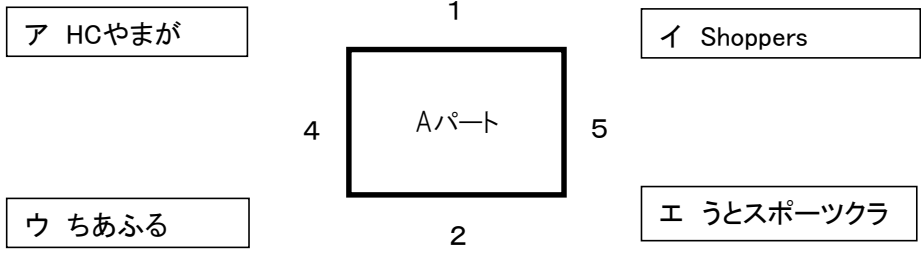

第6回 南九州女子クラブリーグ 《予選リーグ組み合わせ》

9月2日(日) 宮崎県 日南市 北郷体育館(さくらアリーナ)
参加県:宮崎県・熊本県・鹿児島県

【予選リーグ】20分-5分-20分

ア HCやまが

イ Shoppers

ウ ちあふる

エ うとスポーツクラ

※Aコート:「3」は試合なし