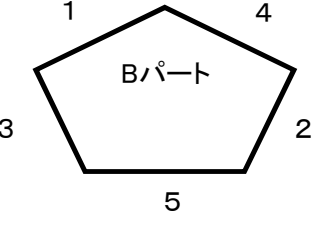

【Aコート】		【Bコート】	
時間	対戦	審判とオフィシャル	対戦	審判とオフィシャル	
9:30~	開会式				
1 10:00~10:45	HCやまが vs Shoppers	ちあふる	ninfa vs 熊本クラブ	宮崎クラブ	
2 10:50~11:35	ちあふる vs うとSC	Shoppers	小林延球会 vs 本渡クラブ	ninfa	
3 11:40~12:25			熊本クラブ vs 宮崎クラブ	本渡クラブ	
4 12:30~13:15	HCやまが vs ちあふる	うとSC	ninfa vs 小林延球会	熊本クラブ	
5 13:20~14:05	Shoppers vs うとSC	HCやまが	宮崎クラブ vs 本渡クラブ	小林延球会