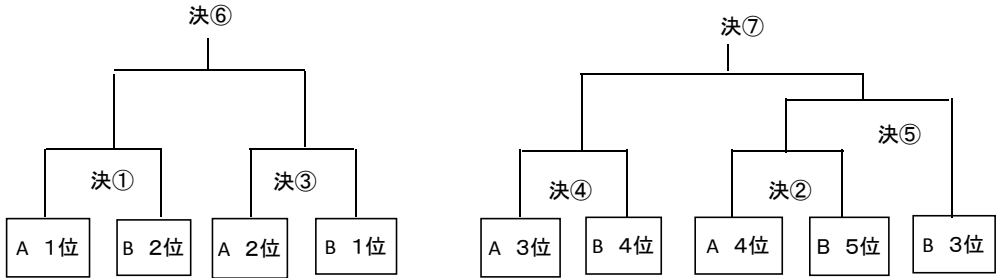

オ ninfa・kagoshima

カ 熊本クラブ

キ 小林延球会

ク 宮崎クラブ

ケ 本渡クラブ

		【Aコート】		【Bコート】	
時間	対戦	審判とオフィシャル	対戦	審判とオフィシャル	
9:30~	開会式				
1 10:00~10:45	HCやまが vs Shoppers	ちあふる	ninfa vs 熊本クラブ	宮崎クラブ	
2 10:50~11:35	ちあふる vs うとSC	Shoppers	小林延球会 vs 本渡クラブ	ninfa	
3 11:40~12:25			熊本クラブ vs 宮崎クラブ	本渡クラブ	
4 12:30~13:15	HCやまが vs ちあふる	うとSC	ninfa vs 小林延球会	熊本クラブ	
5 13:20~14:05	Shoppers vs うとSC	HCやまが	宮崎クラブ vs 本渡クラブ	小林延球会	

第6回 南九州女子クラブリーグ 《決勝トーナメント組み合わせ》

10月28日(日) 鹿児島県 隼人体育館 参加県:宮崎県・熊本県・鹿児島県

【決勝トーナメント】 20分-5分-20分

	時間	対戦	審判とオフィシャル
	9:00~	代表者会議(メンバー表変更など)	
1	9:30~10:15		
2	10:20~11:05		
3	11:10~11:55		
4	12:00~12:45		
5	12:50~13:35		
6	13:40~14:25		
7	14:30~15:15		