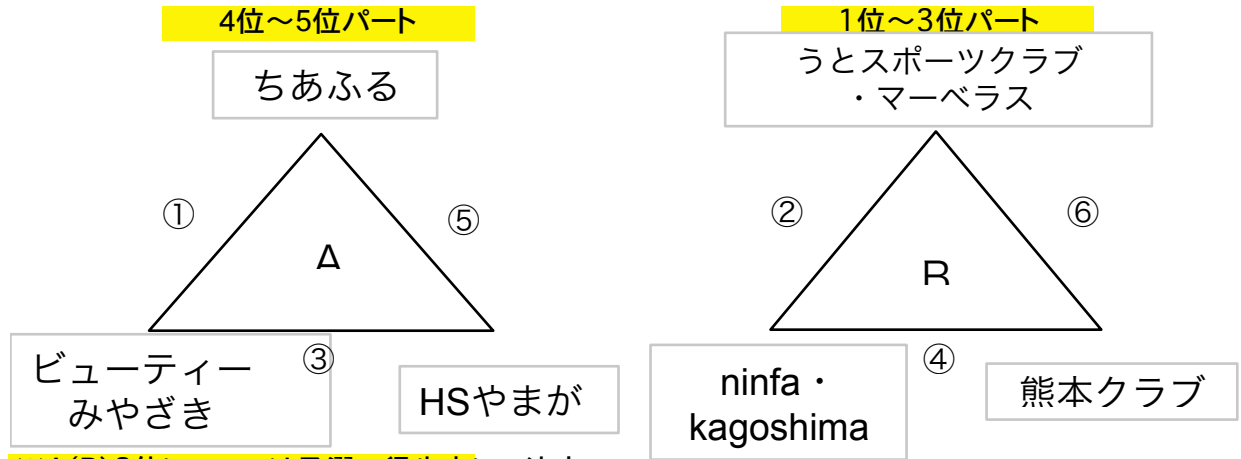

第7回 南九州女子クラブリーグ 《順位決定戦リーグ組み合わせ》

2月2日（日） 早水文化体育センター
参加県：宮崎県・熊本県・鹿児島県

【順位決定戦リーグ】20分ー5分ー20分

※A(B)2位については予選の得失点にて決定

	時間	対戦	審判とオフィシャル
	8:45～	代表者会議(メンバー表変更など)	
①	9:00～9:45	ちあふる vs ビューティーみやざき 18 (8 - 11、10 - 11) 22	HSやまが
②	10:00～10:45	うとスポ vs ninfa・kagoshima 19 (10 - 7、9 - 7) 14	宮崎県協会審判員/熊本クラブ
③	11:00～11:45	ビューティーみやざき vs HSやまが 27 (15 - 11、12 - 10) 21	ちあふる
④	12:00～12:45	ninfa・kagoshima vs 熊本クラブ 19 (9 - 7、10 - 7) 14	宮崎県協会審判員/うとスポ
⑤	13:00～13:45	ちあふる vs HSやまが 32 (17 - 10、15 - 11) 21	ビューティーみやざき
⑥	14:00～14:45	うとスポ vs 熊本クラブ 17 (6 - 9、11 - 10) 19	宮崎県協会審判員/ninfa
	試合終了後	閉会式	

1位	うとスポーツクラブ・マーベラス	4位	ビューティーみやざき
2位	ninfa・kagoshima	5位	ちあふる
3位	熊本クラブ	6位	HCやまが