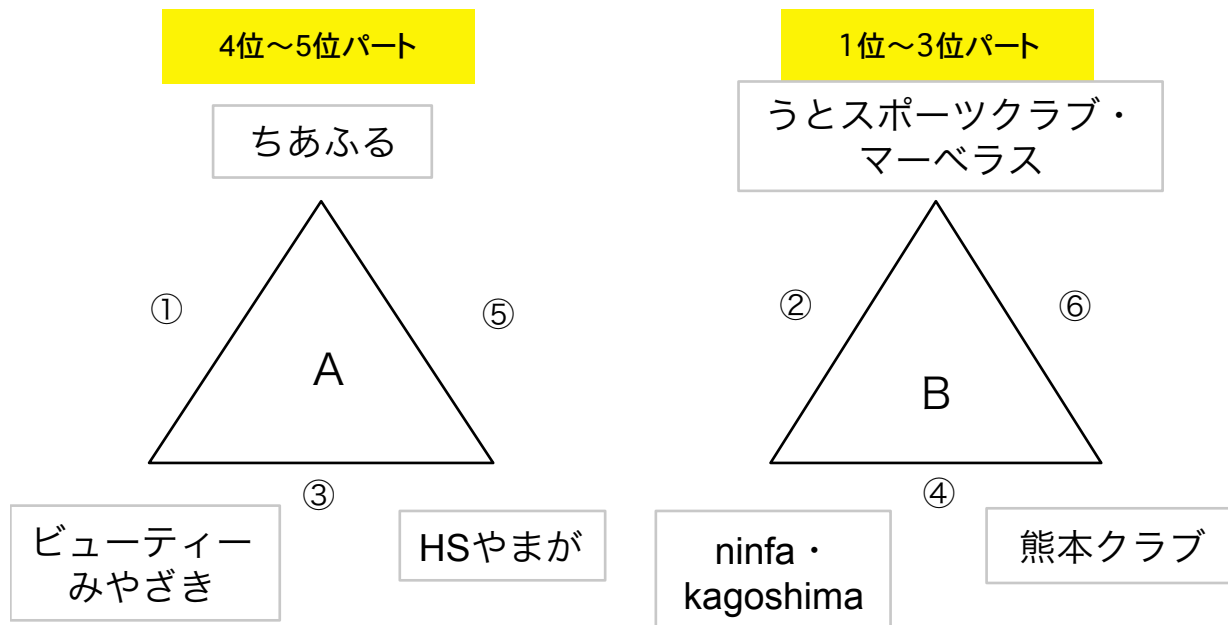

第7回 南九州女子クラブリーグ 《順位決定戦リーグ組み合わせ》

2月2日（日） 早水文化体育センター
参加県：宮崎県・熊本県・鹿児島県

【順位決定戦リーグ】20分ー5分ー20分

※A(B)2位については予選の得失点にて決定

| | 時間 | 対戦 | 審判とオフィシャル |
|---|-------------|--------------------------|----------------|
| | 8:45～ | 代表者会議(メンバー表変更など) | |
| ① | 9:00～9:45 | ちあふる vs ビューティーみやざき | HSやまが |
| ② | 10:00～10:45 | うとスポ vs ninja・kagoshima | 宮崎県協会審判員/熊本クラブ |
| ③ | 11:00～11:45 | ビューティーみやざき vs HSやまが | ちあふる |
| ④ | 12:00～12:45 | ninja・kagoshima vs 熊本クラブ | 宮崎県協会審判員/うとスポ |
| ⑤ | 13:00～13:45 | ちあふる vs HSやまが | ビューティーみやざき |
| ⑥ | 14:00～14:45 | うとスポ vs 熊本クラブ | 宮崎県協会審判員/ninja |
| | 試合終了後 | 閉会式 | |