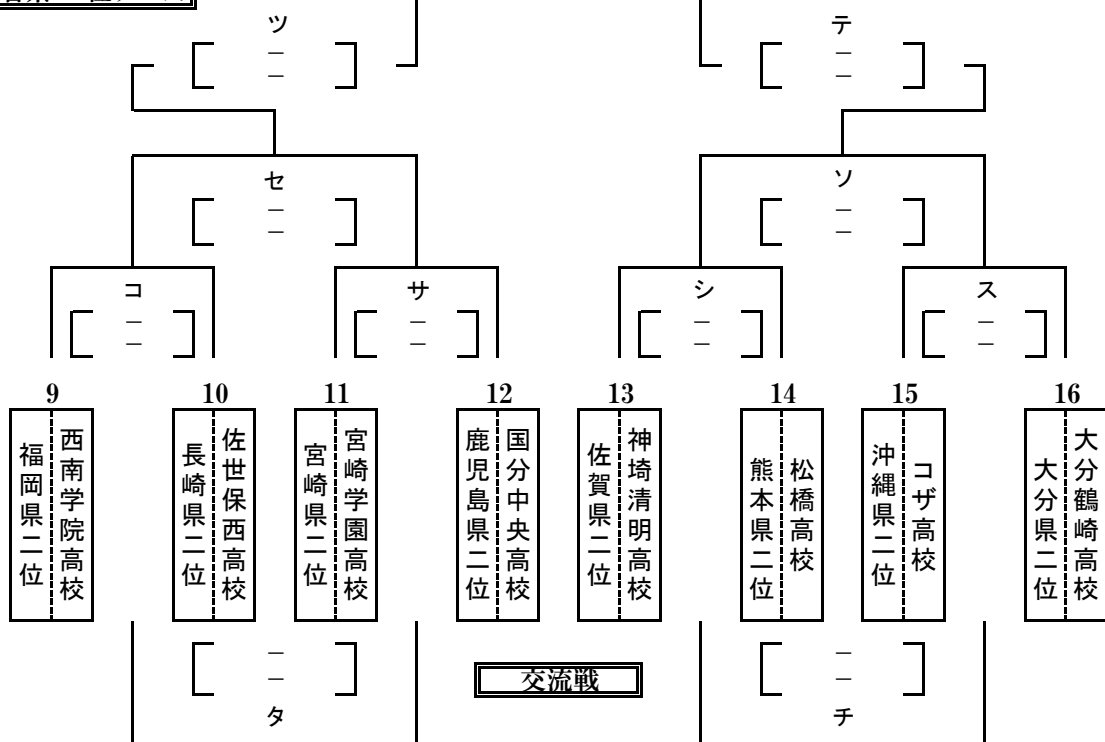

平成26年度 第43回九州高等学校ハンドボール選抜大会

第38回 全国高等学校ハンドボール選抜大会九州地区予選(佐賀大会)

女子の部

九州地区代表校枠 (6チーム)

優勝	高等学校
準優勝	高等学校
3位	高等学校
	高等学校

5位~6位代表校	
ツの勝者	高等学校
テの勝者	高等学校

各県 1位チーム

各県 2位チーム