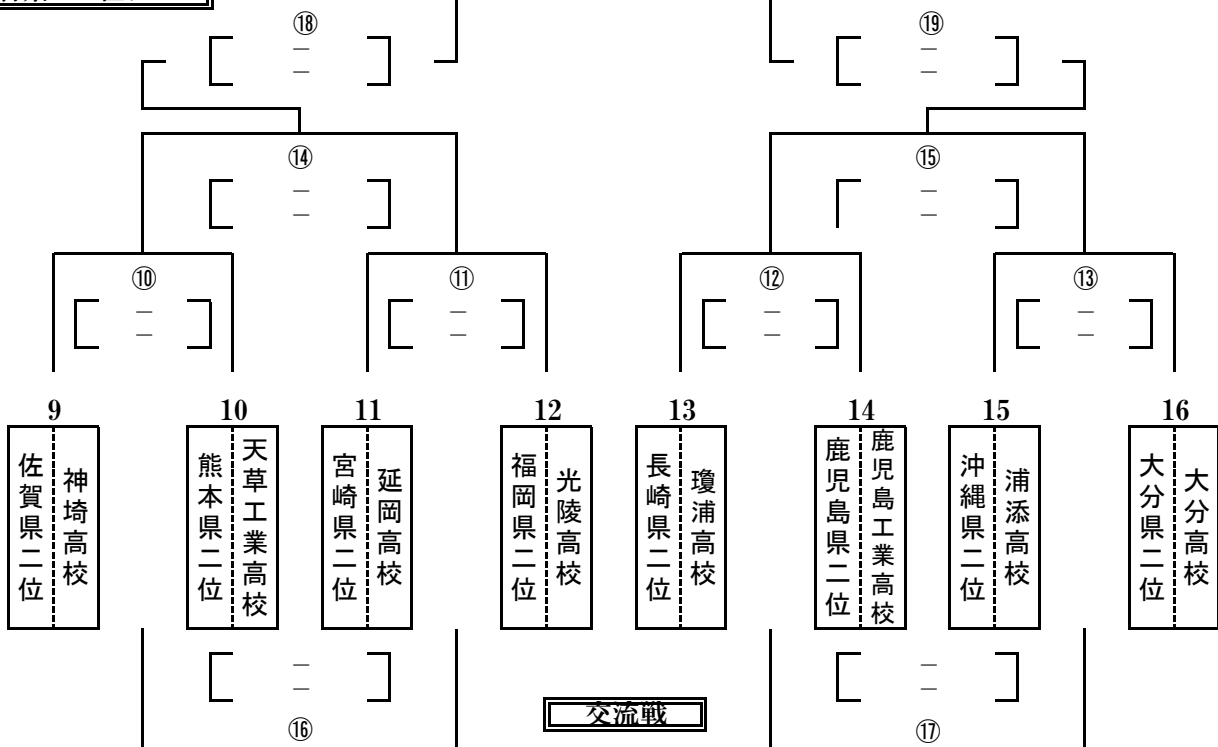

平成26年度 第43回九州高等学校ハンドボール選抜大会

第38回 全国高等学校ハンドボール選抜大会九州地区予選(佐賀大会)

男子の部

九州地区代表校枠 (8チーム)

優勝	高等学校
準優勝	高等学校
第3位	高等学校
	高等学校

⑧の勝者	高等学校
⑨の勝者	高等学校
⑬の勝者	高等学校
⑰の勝者	高等学校

各県 1位チーム

各県 2位チーム

平成26年度 第43回九州高等学校ハンドボール選抜大会

第38回 全国高等学校ハンドボール選抜大会九州地区予選(佐賀大会)

女子の部

九州地区代表校枠 (6チーム)

優勝	高等学校
準優勝	高等学校
3位	高等学校
	高等学校

5位~6位代表校	
ツの勝者	高等学校
テの勝者	高等学校

各県 1位チーム

各県 2位チーム

交流戦

九州高校選抜大会日程表(案)

		佐賀県総合体育館	芦刈文化体育館	神埼中央公園体育館	トヨタ紡織九州クレインアリーナ
6日 (金)	10:00~	男①	男⑩	女ア	女コ
	11:30~	男②	男⑪	女イ	女サ
	13:00~	男③	男⑫	女ウ	女シ
	14:30~	男④	男⑬	女エ	女ス
7日 (土)	10:00~	男⑧	男⑯	女ク	女タ
	11:30~	男⑨	男⑰	女ケ	女チ
	13:00~	男⑤	男⑭	女オ	女セ
	14:30~	男⑥	男⑮	女カ	女ソ
8日 (金)	10:00~	男⑱		女ツ	
	11:30~	男⑲		女テ	
	13:00~	男⑦		女キ	
	14:30~	\		\	