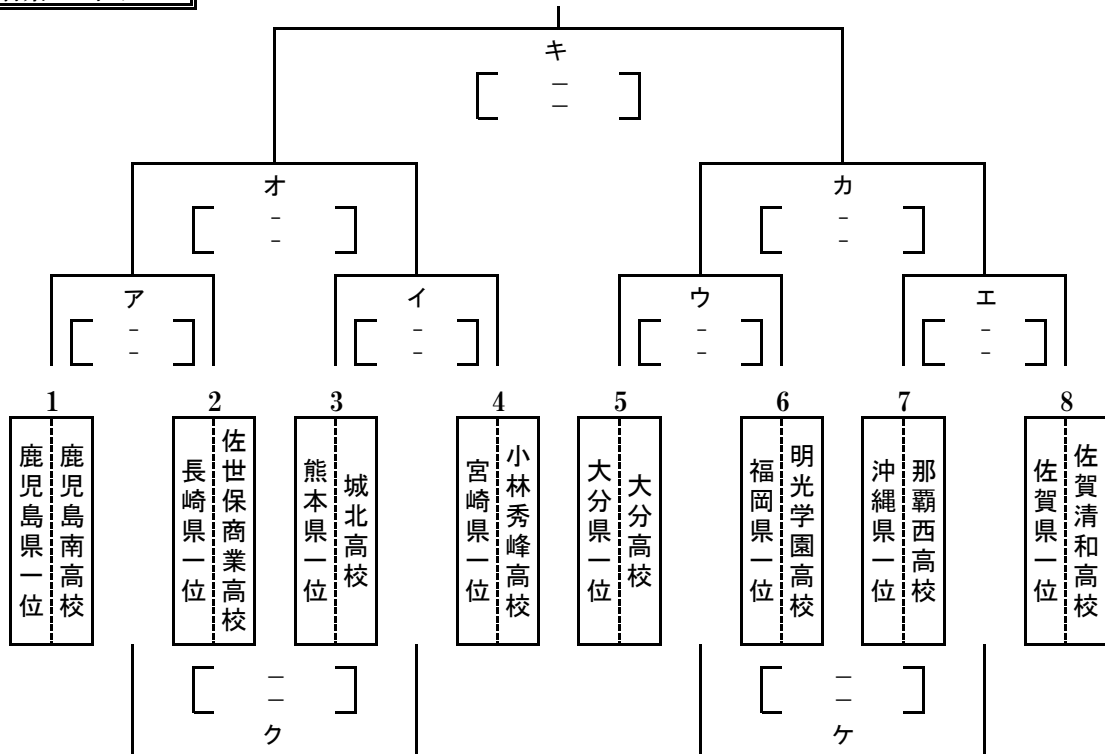

平成26年度 第43回九州高等学校ハンドボール選抜大会

第38回 全国高等学校ハンドボール選抜大会九州地区予選(佐賀大会)

女子の部

九州地区代表校枠 (6チーム)

優勝	高等学校
準優勝	高等学校
3位	高等学校
	高等学校

5位~6位代表校	
ツの勝者	高等学校
テの勝者	高等学校

各県 1位チーム

各県 2位チーム