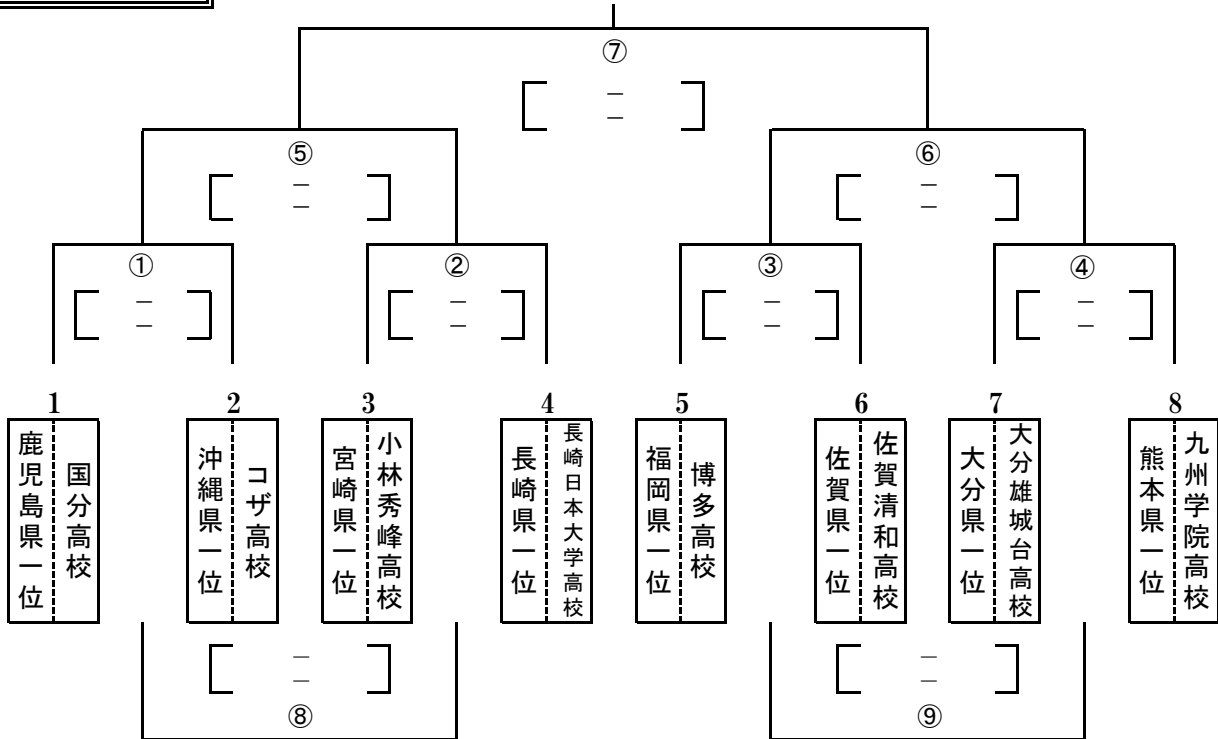

平成26年度 第43回九州高等学校ハンドボール選抜大会

第38回 全国高等学校ハンドボール選抜大会九州地区予選(佐賀大会)

男子の部

九州地区代表校枠 (8チーム)

優勝	高等学校
準優勝	高等学校
第3位	高等学校
	高等学校

⑧の勝者	高等学校
⑨の勝者	高等学校
⑬の勝者	高等学校
⑰の勝者	高等学校

各県 1位チーム

各県 2位チーム

平成26年度 第43回九州高等学校ハンドボール選抜大会

第38回 全国高等学校ハンドボール選抜大会九州地区予選(佐賀大会)

女子の部

九州地区代表校枠 (6チーム)

優勝	高等学校
準優勝	高等学校
3位	高等学校
	高等学校

5位~6位代表校	
ツの勝者	高等学校
テの勝者	高等学校

各県 1位チーム

各県 2位チーム