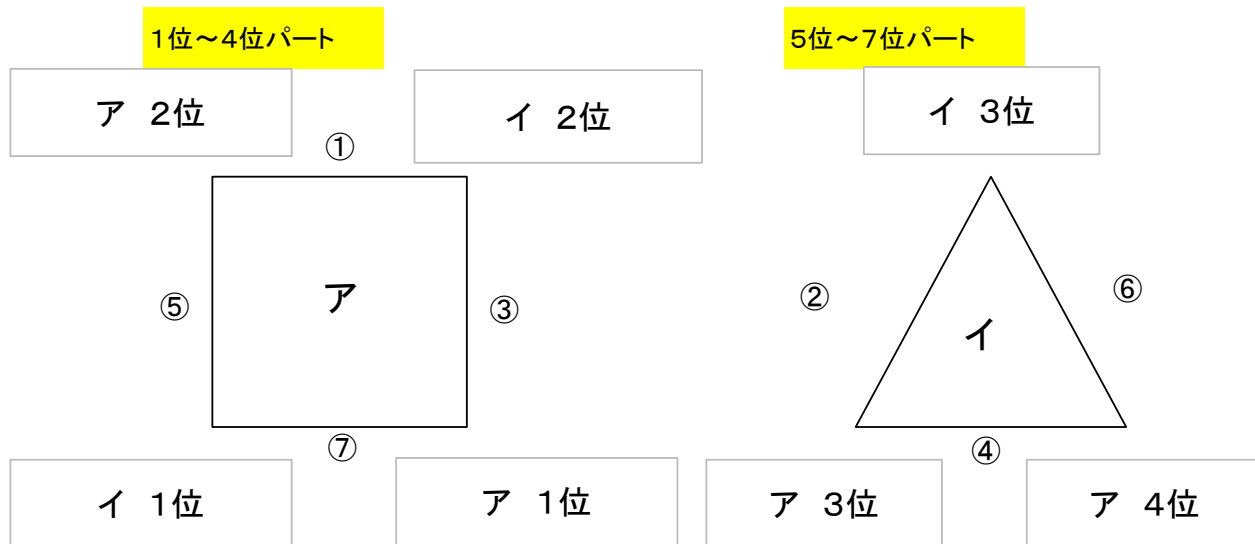

第8回 南九州女子クラブリーグ 《順位決定戦リーグ組み合わせ》

2月1日(日) 熊本県 ウイングまつばせ
参加県:宮崎県・熊本県・鹿児島県

【順位決定戦リーグ】 20分-5分-20分

		A コー ト	
	時間	対 戦	審判とオフィシャル
	8:45 ~	代表者会議(メンバー表変更など)	
①	9:00~9:45	ア2位 vs イ2位	熊本県協会審判員
②	9:55~10:40	ア3位 vs イ3位	ア4位
③	10:50~11:35	ア1位 vs イ2位	熊本県協会審判員
④	11:45~12:30	ア3位 vs ア4位	イ3位
⑤	12:40~13:25	ア2位 vs イ1位	熊本県協会審判員
⑥	13:35~14:20	ア4位 vs イ3位	ア3位
⑦	14:30~15:15	ア1位 vs イ1位	熊本県協会審判員
	15:30 ~	閉会式