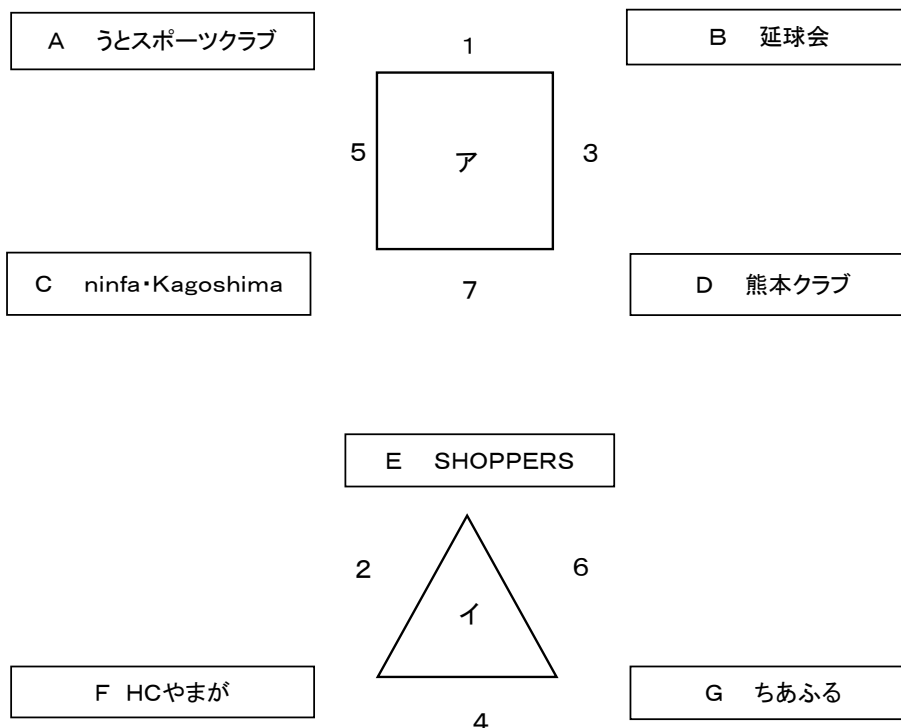

第8回 南九州女子クラブリーグ 《予選リーグ組み合わせ》

11月2日(日) 鹿児島県 霧島市隼人体育館

参加県:宮崎県・熊本県・鹿児島県

【予選リーグ】20分-5分-20分

		【Aコート】	
	時間	対戦	審判とオフィシャル
	9:30 ~	開会式	
1	9:50~10:35	うとスポ 対 延球会	ちあふる
2	10:45~11:30	SHOPPERS 対 HCやまが	ninfa・Kagoshima
3	11:40~12:25	延球会 対 熊本クラブ	うとスポーツクラブ
4	12:35~13:20	HCやまが 対 ちあふる	SHOPPERS
5	13:30~14:15	うとスポ 対 ninfa・kagoshima	熊本クラブ
6	14:25~15:10	SHOPPERS 対 ちあふる	HCやまが
7	15:20~16:05	ninfa・kagoshima 対 熊本クラブ	延球会

※順位についてはパート毎の勝敗にて決定、同率の場合は得失点にて順位を決定とする。

※順位決定戦組み合わせ

☆ア・イ 1位~4位(ア:パート)

ア:パート1位
イ:パート1位
ア:パート2位
イ:パート2位

☆ア・イ 5位~6位(イ:パート)

ア:パート3位
イ:パート3位
ア:パート4位

第8回 南九州女子クラブリーグ 《順位決定戦リーグ組み合わせ》

2月1日(日) 熊本県 ウイングまつばせ
 参加県:宮崎県・熊本県・鹿児島県

【順位決定戦リーグ】 20分-5分-20分

		A コー ト	
	時間	対 戦	審判とオフィシャル
	8:45 ~	代表者会議(メンバー表変更など)	
①	9:00~9:45	ア2位 vs イ2位	熊本県協会審判員
②	9:55~10:40	ア3位 vs イ3位	ア4位
③	10:50~11:35	ア1位 vs イ2位	熊本県協会審判員
④	11:45~12:30	ア3位 vs ア4位	イ3位
⑤	12:40~13:25	ア2位 vs イ1位	熊本県協会審判員
⑥	13:35~14:20	ア4位 vs イ3位	ア3位
⑦	14:30~15:15	ア1位 vs イ1位	熊本県協会審判員
	15:30 ~	閉会式	