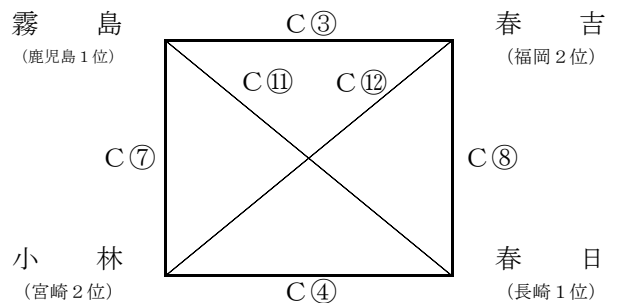

組 み 合 せ

12月19日(土) 予選リーグ 試合時間 8分-5分-8分-5分-8分

男子A組 始良市総合運動公園 Aコート

男子B組 始良市総合運動公園 Aコート

男子C組 吉田文化体育センター Cコート

男子D組 吉田文化体育センター Cコート

女子あ組 始良市蒲生体育館 Bコート

女子い組 始良市蒲生体育館 Bコート

女子う組 吉田文化体育センター Dコート

女子え組 吉田文化体育センター Dコート