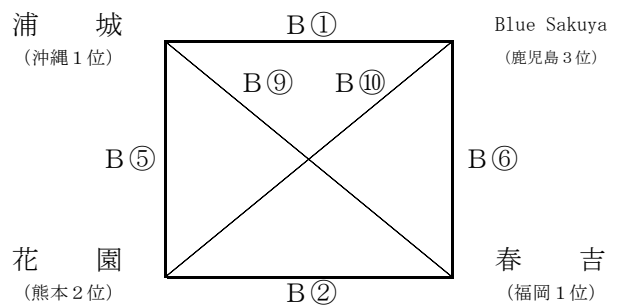

組 み 合 せ

12月19日(土) 予選リーグ 試合時間 8分-5分-8分-5分-8分

男子A組 始良市総合運動公園 Aコート

男子B組 始良市総合運動公園 Aコート

男子C組 吉田文化体育センター Cコート

男子D組 吉田文化体育センター Cコート

女子あ組 始良市蒲生体育館 Bコート

女子い組 始良市蒲生体育館 Bコート

女子う組 吉田文化体育センター Dコート

女子え組 吉田文化体育センター Dコート