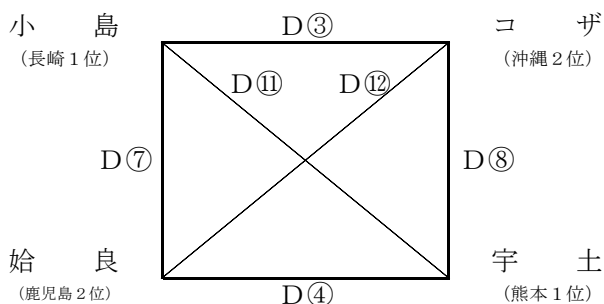

組 み 合 せ

12月19日(土) 予選リーグ 試合時間 8分-5分-8分-5分-8分

男子A組 始良市総合運動公園 Aコート

男子B組 始良市総合運動公園 Aコート

男子C組 吉田文化体育センター Cコート

男子D組 吉田文化体育センター Cコート

女子あ組 始良市蒲生体育館 Bコート

女子い組 始良市蒲生体育館 Bコート

女子う組 吉田文化体育センター Dコート

女子え組 吉田文化体育センター Dコート