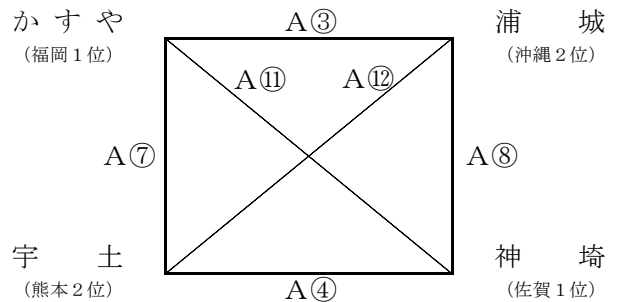

組 み 合 せ

12月19日(土) 予選リーグ 試合時間 8分-5分-8分-5分-8分

男子A組 始良市総合運動公園 Aコート

男子B組 始良市総合運動公園 Aコート

男子C組 吉田文化体育センター Cコート

男子D組 吉田文化体育センター Cコート

女子あ組 始良市蒲生体育館 Bコート

女子い組 始良市蒲生体育館 Bコート

女子う組 吉田文化体育センター Dコート

女子え組 吉田文化体育センター Dコート