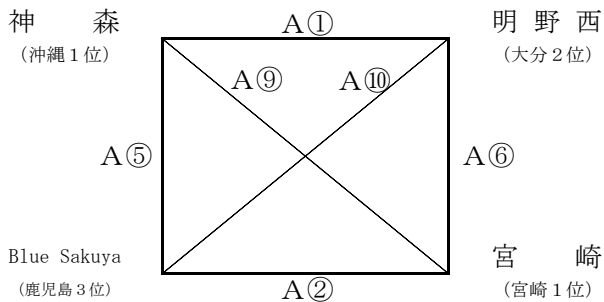

組 み 合 せ

12月19日(土) 予選リーグ 試合時間 8分-5分-8分-5分-8分

男子A組 始良市総合運動公園 Aコート

男子B組 始良市総合運動公園 Aコート

男子C組 吉田文化体育センター Cコート

男子D組 吉田文化体育センター Cコート

女子あ組 始良市蒲生体育館 Bコート

女子い組 始良市蒲生体育館 Bコート

女子う組 吉田文化体育センター Dコート

女子え組 吉田文化体育センター Dコート