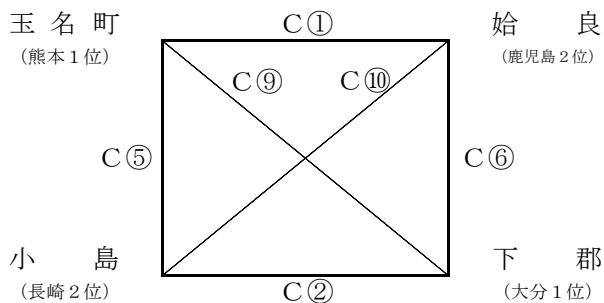

組 み 合 せ

12月19日(土) 予選リーグ 試合時間 8分-5分-8分-5分-8分

男子A組 始良市総合運動公園 Aコート

男子B組 始良市総合運動公園 Aコート

男子C組 吉田文化体育センター Cコート

男子D組 吉田文化体育センター Cコート

女子あ組 始良市蒲生体育館 Bコート

女子い組 始良市蒲生体育館 Bコート

女子う組 吉田文化体育センター Dコート

女子え組 吉田文化体育センター Dコート