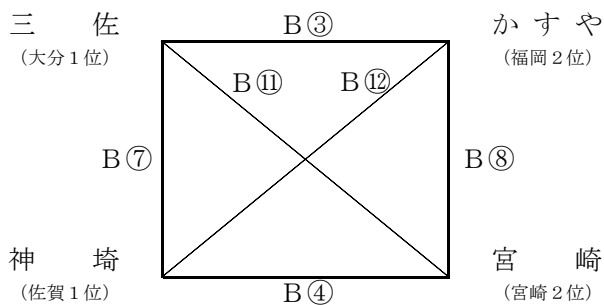

組 み 合 せ

12月19日(土) 予選リーグ 試合時間 8分-5分-8分-5分-8分

男子A組 始良市総合運動公園 Aコート

男子B組 始良市総合運動公園 Aコート

男子C組 吉田文化体育センター Cコート

男子D組 吉田文化体育センター Cコート

女子あ組 始良市蒲生体育館 Bコート

女子い組 始良市蒲生体育館 Bコート

女子う組 吉田文化体育センター Dコート

女子え組 吉田文化体育センター Dコート