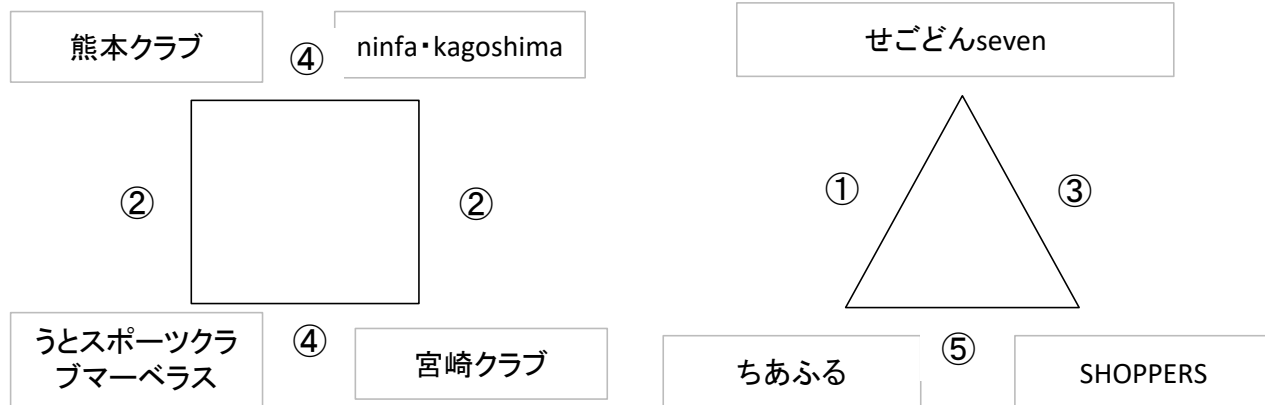

第10回 南九州女子クラブリーグ 《順位決定戦リーグ組み合わせ》

2月5日(日) 早水文化体育センター(宮崎県都城市)
参加県:宮崎県・熊本県・鹿児島県

【順位決定戦リーグ】 20分-5分-20分

<1位~4位パート>

<5位~7位パート>

		Aコート		Bコート	
	時間	対戦	審判	対戦	審判
			オフィシャル		オフィシャル
	9:00	代表者会議(メンバー表変更など)			
①	9:30~10:15	せごどんseven vs ちあふる	熊本クラブ 宮崎クラブ		
②	10:30~11:15	熊本クラブ vs うとSCマーベラス	宮崎県ハンドボール協会 せごどんseven	ninfa*kagoshima vs 宮崎クラブ	宮崎県ハンドボール協会 SHOPPERS
③	11:30~12:15	せごどんseven vs SHOPPERS	ちあふる ちあふる		
④	12:30~13:15	熊本クラブ vs ninfa*kagoshima	宮崎県ハンドボール協会 せごどんseven	宮崎クラブ vs うとSCマーベラス	宮崎県ハンドボール協会 SHOPPERS
⑤	13:30~13:15	ちあふる vs SHOPPERS	うとSC ninfa*kagoshima		
	試合終了後	閉会式			