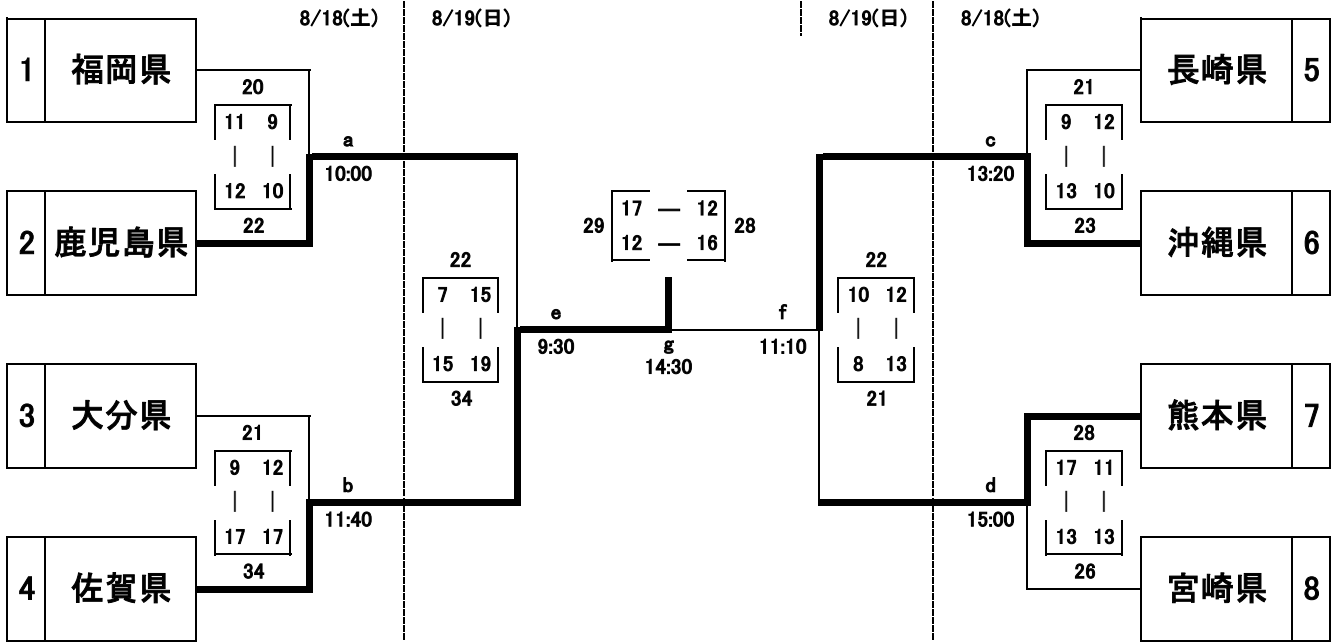

平成30年度 国民体育大会
第38回九州ブロック国体「ハンドボール競技」 組合せ

会場：霧島市国分体育館

★福井国体出場枠：「2」

成年男子

代 表 県	佐 賀 県	沖 縄 県
-------	-------	-------

会場：霧島市横川体育館

★福井国体出場枠：「3」

成年女子

代 表 県	熊 本 県	福 岡 県	鹿 児 島 県
-------	-------	-------	---------