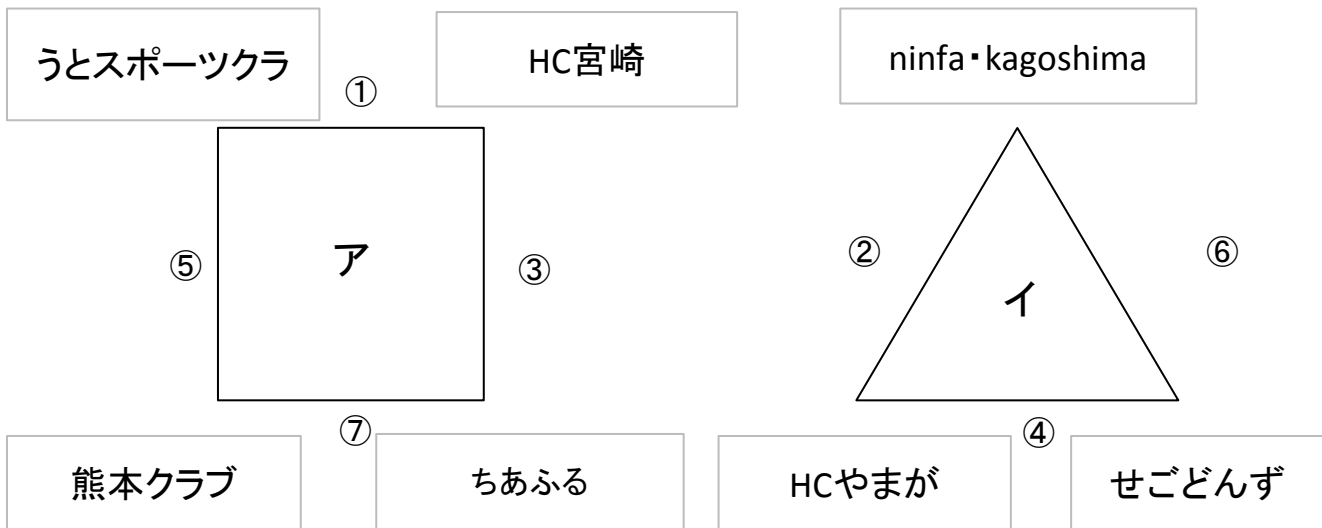

# 第12回 南九州女子クラブリーグ 《順位決定戦リーグ組み合わせ》

2月24日(日) 鹿児島県 隼人体育館  
 参加県: 宮崎県・熊本県・鹿児島県

【順位決定戦リーグ】 20分ー5分ー20分

		A コー ト		
	時間	対 戦	審判	オフィシャル
	8:45～	代表者会議(メンバー表変更など)		
①	9:00～9:45	うとスポーツクラブ vs HC宮崎	鹿児島県 協会審判員	熊本クラブ
②	9:55～10:40	ninja・kagoshima vs HCやまが	せごどんず	
③	10:50～11:35	HC宮崎 vs ちあふる	鹿児島県 協会審判員	うとスポーツクラブ
④	11:45～12:30	HCやまが vs せごどんず	ninja・kagoshima	
⑤	12:40～13:25	うとスポーツクラブ vs 熊本クラブ	鹿児島県 協会審判員	ちあふる
⑥	13:35～14:20	ninja・kagoshima vs せごどんず	HCやまが	
⑦	14:30～15:15	熊本クラブ vs ちあふる	鹿児島県 協会審判員	HC宮崎
	試合終了後	閉会式		

第12回 南九州女子クラブリーグ 《順位決定戦リーグ組み合わせ結果》

2月24日(日) 鹿児島県 隼人体育館  
 参加県: 宮崎県・熊本県・鹿児島県

【順位決定戦リーグ】 20分ー5分ー20分

1位～4位パート

5位～7位パート

順位決定戦
対戦・結果
対 (       )
対 (       )
対 (       )
対 (       )
対 (       )
対 (       )
対 (       )