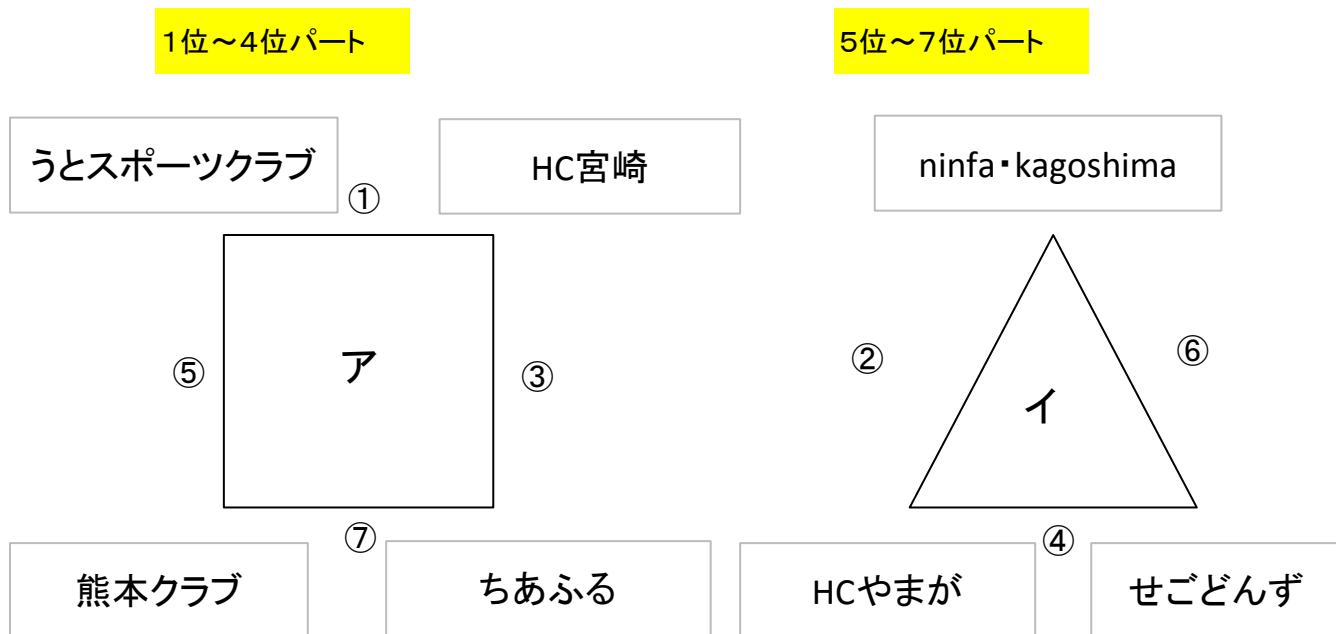

# 第12回 南九州女子クラブリーグ 《順位決定戦リーグ組み合わせ》

2月24日(日) 鹿児島県 隼人体育館  
 参加県: 宮崎県・熊本県・鹿児島県

【順位決定戦リーグ】 20分ー5分ー20分

		A コー ト		
	時間	対 戦	審判	オフィシャル
	8:45～	代表者会議(メンバー表変更など)		
①	9:00～9:45	うとスポーツクラブ vs HC宮崎	鹿児島県 協会審判員	熊本クラブ
②	9:55～10:40	ninja・kagoshima vs HCやまが	せごどんず	
③	10:50～11:35	HC宮崎 vs ちあふる	鹿児島県 協会審判員	うとスポーツクラブ
④	11:45～12:30	HCやまが vs せごどんず	ninja・kagoshima	
⑤	12:40～13:25	うとスポーツクラブ vs 熊本クラブ	鹿児島県 協会審判員	ちあふる
⑥	13:35～14:20	ninja・kagoshima vs せごどんず	HCやまが	
⑦	14:30～15:15	熊本クラブ vs ちあふる	鹿児島県 協会審判員	HC宮崎
	試合終了後	閉会式		

第12回 南九州女子クラブリーグ 《順位決定戦リーグ組み合わせ結果》

2月24日(日) 鹿児島県 隼人体育館  
 参加県: 宮崎県・熊本県・鹿児島県

【順位決定戦リーグ】 20分ー5分ー20分

1位～4位パート

5位～7位パート

順位決定戦
対戦・結果
対 (       )
対 (       )
対 (       )
対 (       )
対 (       )
対 (       )
対 (       )