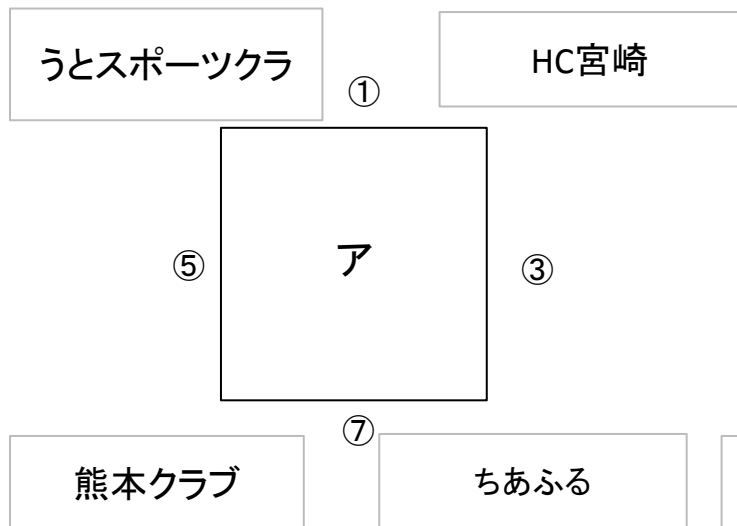

第12回 南九州女子クラブリーグ

《順位決定戦リーグ組み合わせ結果》

2月24日(日) 鹿児島県 隼人体育館
参加県:宮崎県・熊本県・鹿児島県

【順位決定戦リーグ】 20分-5分-20分

1位~4位パート

5位~7位パート

順位決定戦	
対戦・結果	
うとスポーツクラブ	対 HC宮崎 27 (15-10、12-6) 16
ninfa・kagoshima	対 HCやまが 27 (15-4、12-7) 11
HC宮崎	対 ちあふる 14 (6-13、8-8) 21
HCやまが	対 せごどんず 12 (5-7、7-9) 16
うとスポーツクラブ	対 熊本クラブ 24 (13-8、11-4) 12
ninfa・kagoshima	対 せごどんず 24 (11-5、13-7) 12
熊本クラブ	対 ちあふる 20 (10-9、10-7) 16