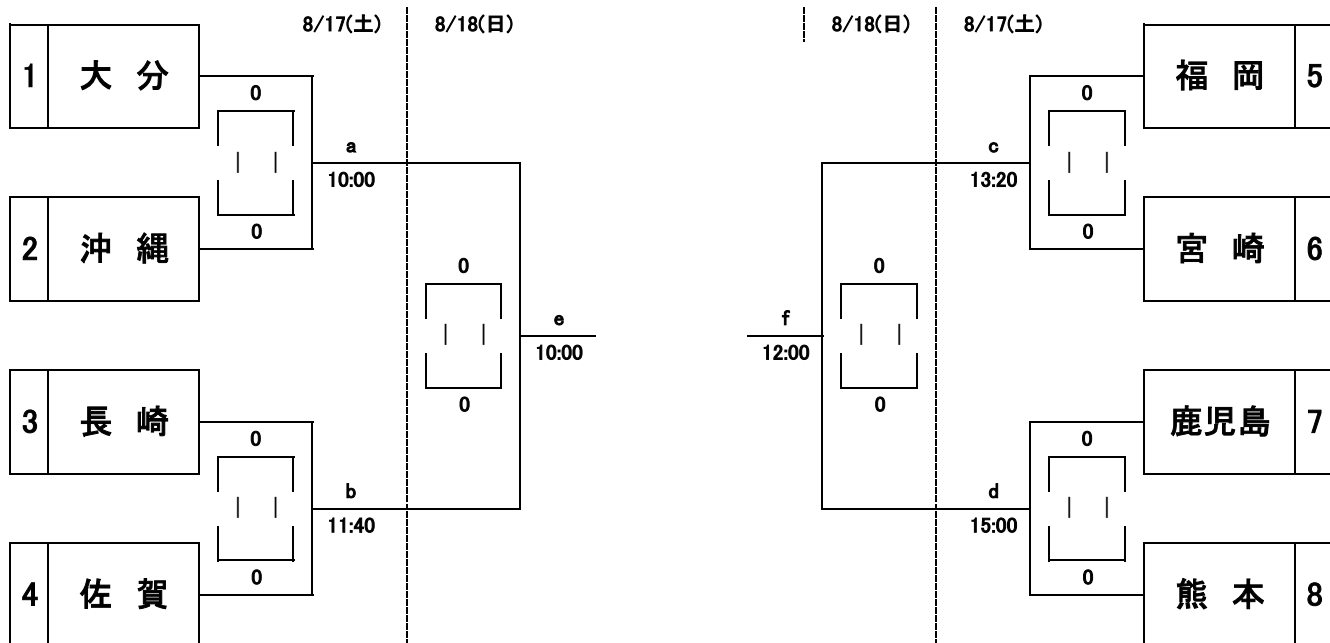

令和元年度 国民体育大会  
第39回九州ブロック国体「ハンドボール競技」組合せ

会場:トヨタ紡織九州クレインアリーナ

★茨城国体出場枠:「2」

成年男子

代 表 県	
-------	--

会場:トヨタ紡織九州クレインアリーナ

★茨城国体出場枠:「2」

成年女子

代 表 県	
-------	--