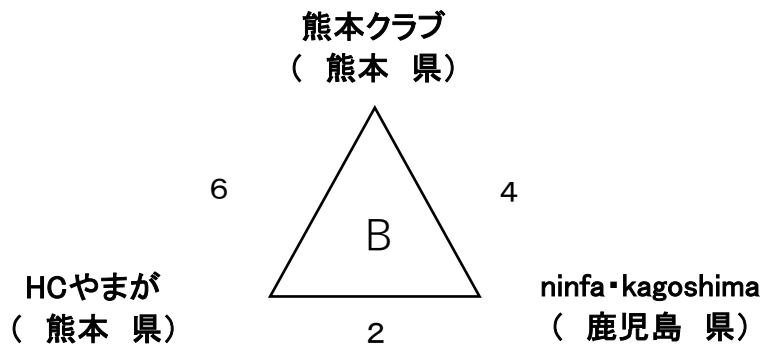

# 令和元年度 第13回南九州女子クラブリーグ 予選リーグ組合せ

令和2年 1月26日(日) 熊本県 ウイング松橋  
 参加県:宮崎県・熊本県・鹿児島県

【予選リーグ】20分－5分－20分

|   | 時間          | 対戦                       | 審判とオフィシャル       |
|---|-------------|--------------------------|-----------------|
|   | 9:15        | 代表者会議                    |                 |
|   | 9:30        | 開会式                      |                 |
| 1 | 10:00～10:45 | せごどんず VS うとスポーツクラブ       | HC宮崎            |
| 2 | 10:55～11:40 | HCやまが VS ninfa・kagoshima | 熊本クラブ           |
| 3 | 11:50～12:35 | せごどんず VS HC宮崎            | HCやまが           |
| 4 | 12:45～13:30 | 熊本クラブ VS ninfa・kagoshima | せごどんず           |
| 5 | 13:40～14:25 | うとスポーツクラブ VS HC宮崎        | ninfa・kagoshima |
| 6 | 14:35～15:20 | 熊本クラブ VS HCやまが           | うとスポーツクラブ       |