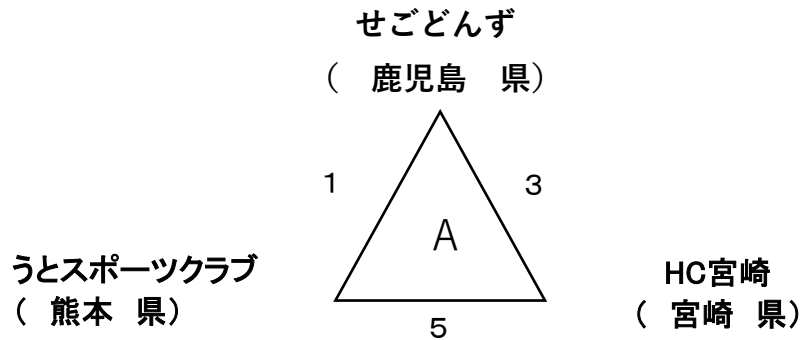

# 令和元年度 第13回南九州女子クラブリーグ 予選リーグ組合せ

令和2年 1月26日(日) 熊本県 ウイング松橋  
 参加県:宮崎県・熊本県・鹿児島県

【予選リーグ】20分－5分－20分

|   | 時間          | 対戦                       | 審判とオフィシャル       |
|---|-------------|--------------------------|-----------------|
|   | 9:15        | 代表者会議                    |                 |
|   | 9:30        | 開会式                      |                 |
| 1 | 10:00～10:45 | せごどんず VS うとスポーツクラブ       | HC宮崎            |
| 2 | 10:55～11:40 | HCやまが VS ninfa・kagoshima | 熊本クラブ           |
| 3 | 11:50～12:35 | せごどんず VS HC宮崎            | HCやまが           |
| 4 | 12:45～13:30 | 熊本クラブ VS ninfa・kagoshima | せごどんず           |
| 5 | 13:40～14:25 | うとスポーツクラブ VS HC宮崎        | ninfa・kagoshima |
| 6 | 14:35～15:20 | 熊本クラブ VS HCやまが           | うとスポーツクラブ       |