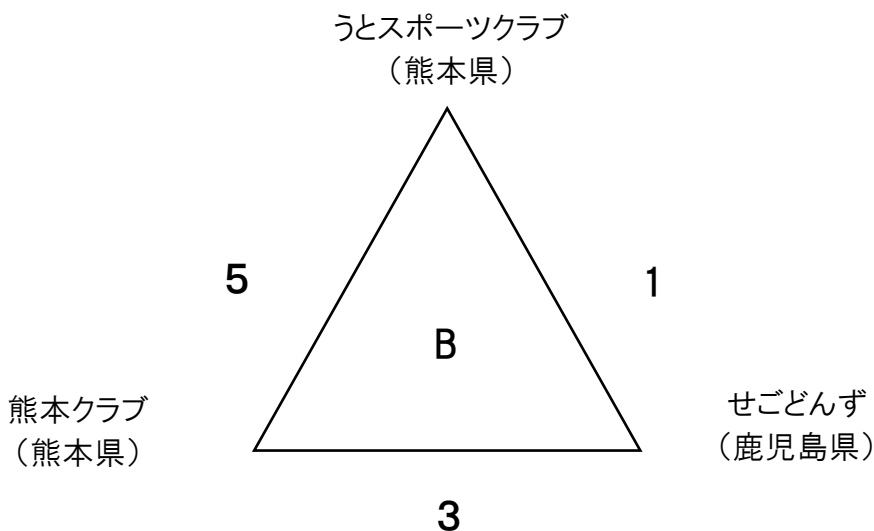

令和元年度 第13回南九州女子クラブリーグ 順位決定戦組み合わせ

令和2年2月2日(日)宮崎県 早水公園体育文化センター(サブアリーナ)

参加県:宮崎県・熊本県・鹿児島県

【順位決定リーグ】20分ー5分ー20分

	時間	対戦	審判・オフィシャル
	9:15	代表者会議	
1	9:30~10:15	うとスポーツクラブ VS せごどんず	熊本クラブ
2	10:25~11:10	HC やまが VS ninfa・kagoshima	HC 宮崎 * 審判宮崎県協会
3	11:20~12:05	せごどんず VS 熊本クラブ	うとスポーツクラブ
4	12:15~13:00	HC やまが VS HC 宮崎	ninfa・kagoshima * 審判宮崎県協会
5	13:10~13:55	熊本クラブ VS うとスポーツクラブ	せごどんず
6	14:05~14:50	HC 宮崎 VS ninfa・kagoshima	HC やまが * 審判宮崎県協会
	15:00	閉会式	