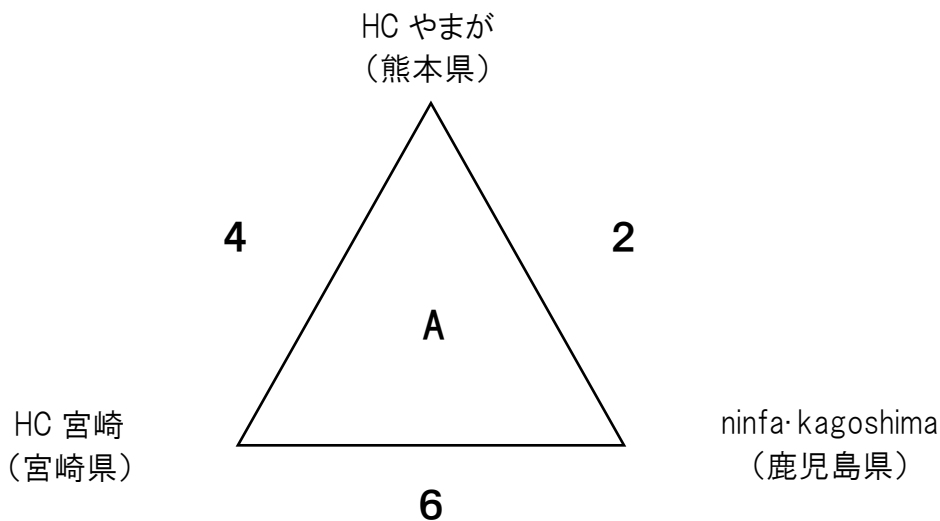

令和元年度 第13回南九州女子クラブリーグ 順位決定戦組み合わせ

令和2年2月2日(日)宮崎県 早水公園体育文化センター(サブアリーナ)

参加県:宮崎県・熊本県・鹿児島県

【順位決定リーグ】20分ー5分ー20分

	時間	対戦	審判・オフィシャル
	9:15	代表者会議	
1	9:30~10:15	うとスポーツクラブ VS せごどんず	熊本クラブ
2	10:25~11:10	HC やまが VS ninfa・kagoshima	HC 宮崎 * 審判宮崎県協会
3	11:20~12:05	せごどんず VS 熊本クラブ	うとスポーツクラブ
4	12:15~13:00	HC やまが VS HC 宮崎	ninfa・kagoshima * 審判宮崎県協会
5	13:10~13:55	熊本クラブ VS うとスポーツクラブ	せごどんず
6	14:05~14:50	HC 宮崎 VS ninfa・kagoshima	HC やまが * 審判宮崎県協会
	15:00	閉会式	