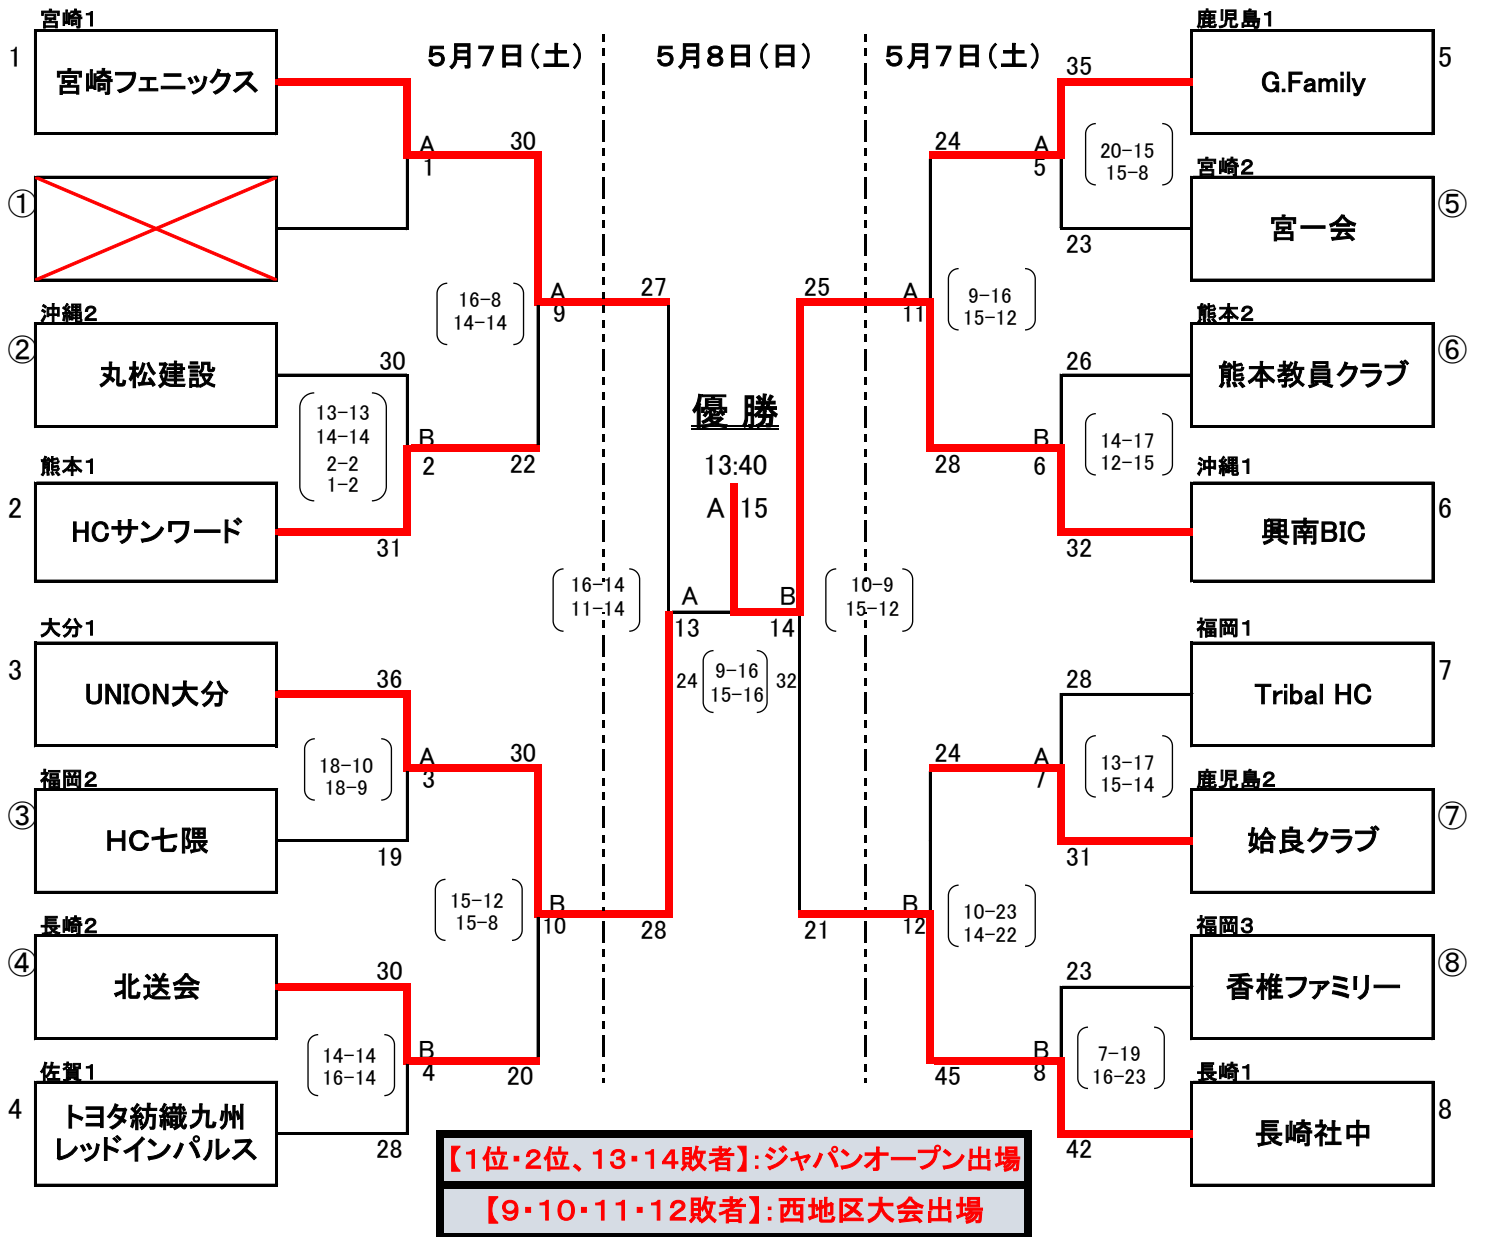

2022年度

第58回 九州一般ハンドボール選手権大会 <男子の部>

西地区大会出場決定戦
★「16・17・18・19」の勝者から抽選で(?)チーム選出

※西地区大会が長崎県開催のため、長崎県出場チームの試合結果により、抽選数を決定

※抽選の結果、丸松建設、トヨタ紡織九州レッドインパルス、香椎ファミリーが出場権を獲得

2022年度

第52回 九州女子クラブハンドボール選手権大会 <女子の部>

【1位・2位】: ジャパンオープン出場
 【す・せ・け・こ・さ・し】敗者: 西地区大会出場

西地区大会出場決定戦
 ★「た・ち・つ・て」の勝者から抽選で(?)チーム選出

※西地区大会が長崎県開催のため、長崎県出場チームの試合結果により、抽選数を決定
 ※長崎県出場チームが1回戦敗退の場合は、交流試合とする。
 ※1回戦敗退3チーム総当たりによる25分のハーフゲームとする。

5月8日(日) 【 試合時間 : 25-10-25 】
 ※大会勝ち上がりにより、交流試合となる。

| | | | |
|--------------|--------------|-----------------|--------------|
| ☆ | ☆ | ☆ | ☆ |
| C た | D ち | C つ | D て |
| 11:00 | 11:00 | 12:20 | 12:20 |
| | | | |
| | フォルトーナ熊本 | ninfa・kagoshima | Lily's |
| <あ敗> | <い敗> | <う敗> | <え敗> |
| <お敗> | <か敗> | <き敗> | <く敗> |