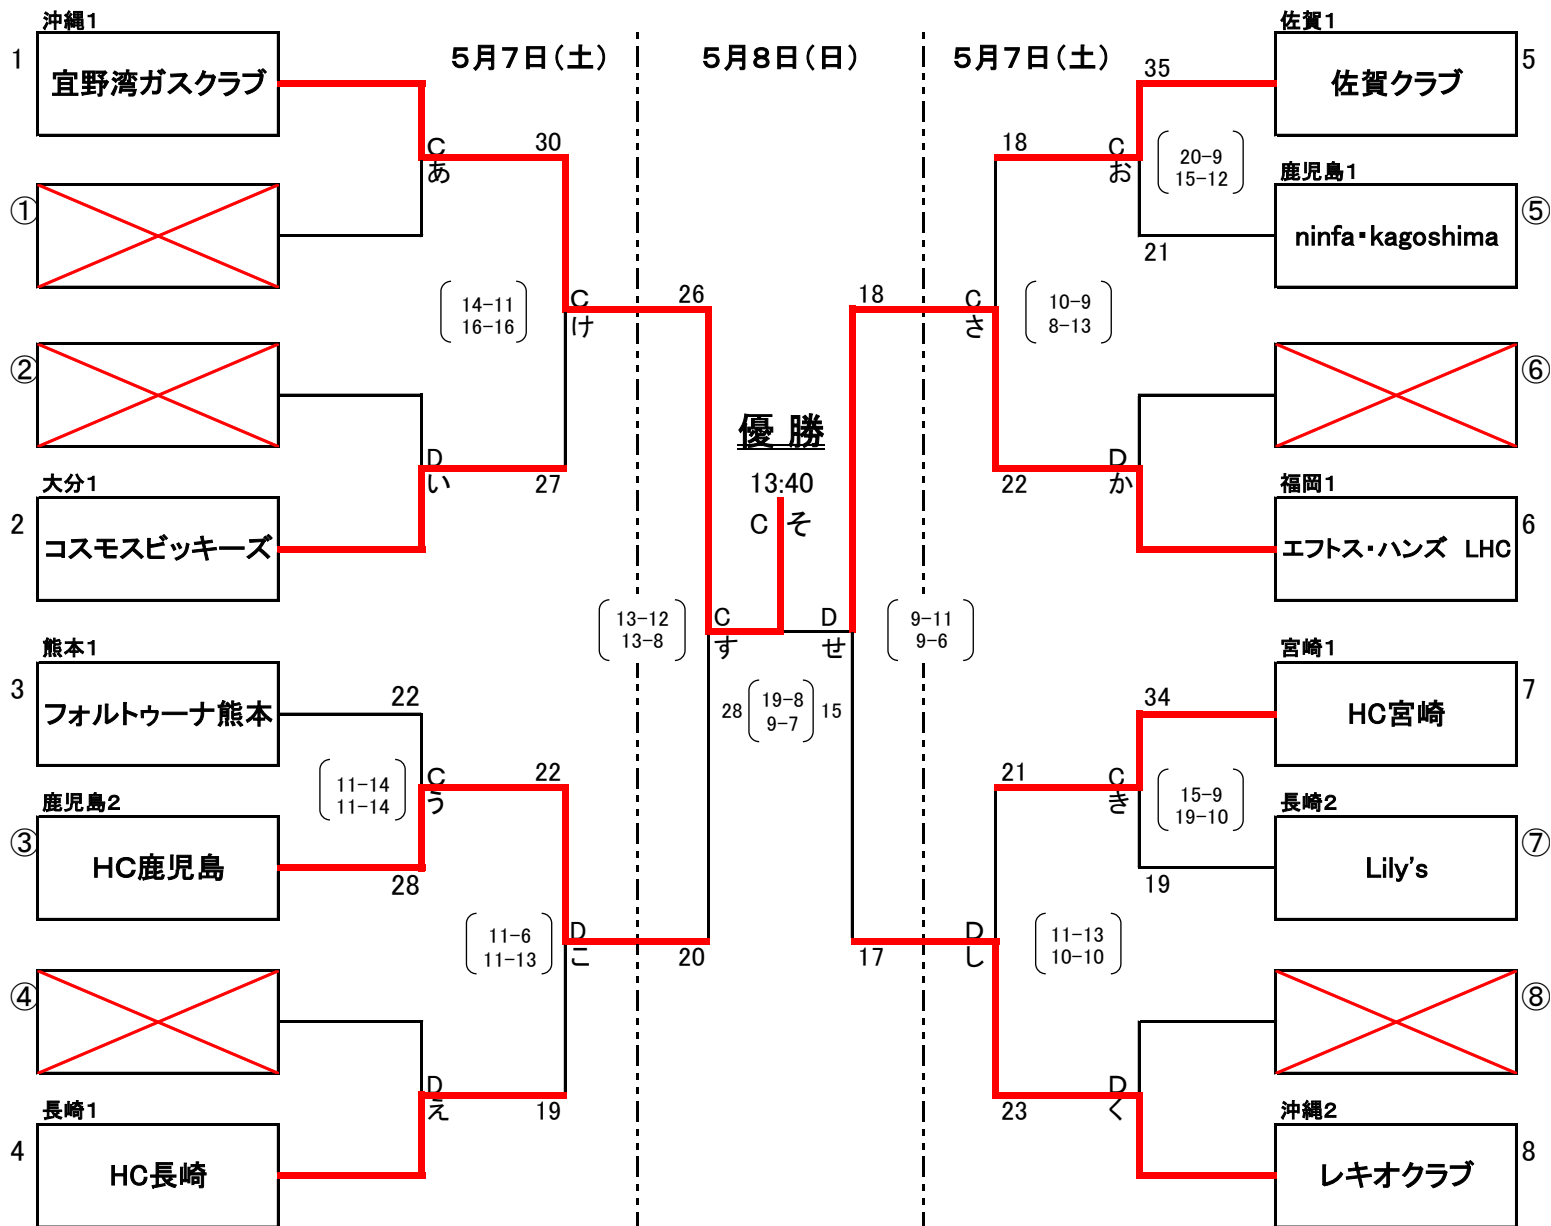

2022年度

第58回 九州一般ハンドボール選手権大会 <男子の部>

西地区大会出場決定戦
★「16・17・18・19」の勝者から抽選で(?)チーム選出

※西地区大会が長崎県開催のため、長崎県出場チームの試合結果により、抽選数を決定

※抽選の結果、丸松建設、トヨタ紡織九州レッドインパルス、香椎ファミリーが出場権を獲得

2022年度

第52回 九州女子クラブハンドボール選手権大会 <女子の部>

【1位・2位】: ジャパンオープン出場
 【す・せ・け・こ・さ・し】敗者: 西地区大会出場

西地区大会出場決定戦
 ★「た・ち・つ・て」の勝者から抽選で(?)チーム選出

※西地区大会が長崎県開催のため、長崎県出場チームの試合結果により、抽選数を決定
 ※長崎県出場チームが1回戦敗退の場合は、交流試合とする。
 ※1回戦敗退3チーム総当たりによる25分のハーフゲームとする。

5月8日(日) 【 試合時間 : 25-10-25 】
 ※大会勝ち上がりにより、交流試合となる。

| | | | |
|--------------|--------------|-----------------|--------------|
| ☆ | ☆ | ☆ | ☆ |
| C た | D ち | C つ | D て |
| 11:00 | 11:00 | 12:20 | 12:20 |
| | | | |
| | フォルトーナ熊本 | ninfa・kagoshima | Lily's |
| <あ敗> | <い敗> | <う敗> | <え敗> |
| <お敗> | <か敗> | <き敗> | <く敗> |