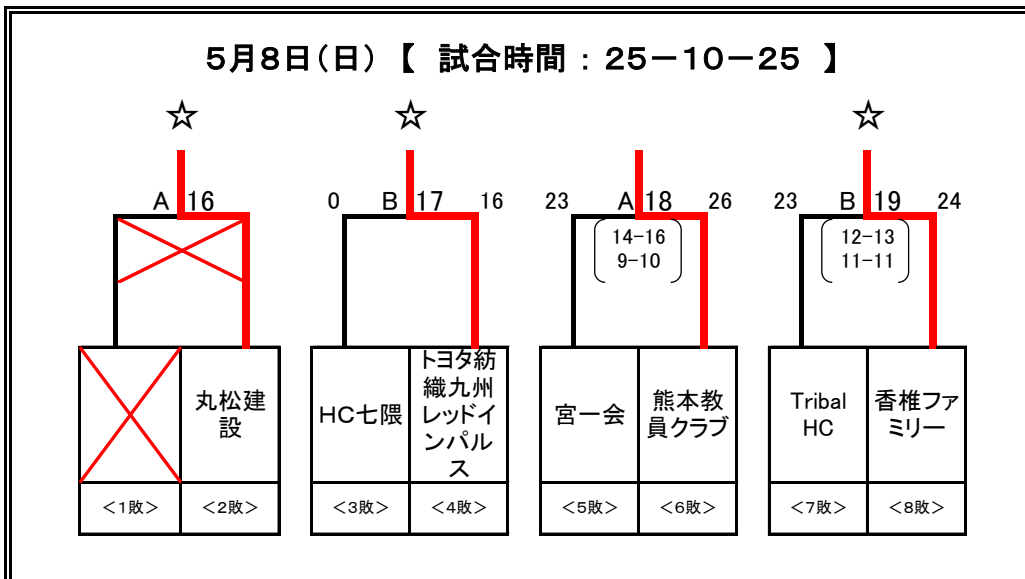

2022年度

第58回 九州一般ハンドボール選手権大会 <男子の部>

西地区大会出場決定戦
★「16・17・18・19」の勝者から抽選で(?)チーム選出

※西地区大会が長崎県開催のため、長崎県出場チームの試合結果により、抽選数を決定

※抽選の結果、丸松建設、トヨタ紡織九州レッドインパルス、香椎ファミリーが出場権を獲得

2022年度

第52回 九州女子クラブハンドボール選手権大会 <女子の部>

【1位・2位】: ジャパンオープン出場
 【す・せ・け・こ・さ・し】敗者: 西地区大会出場

西地区大会出場決定戦
 ★「た・ち・つ・て」の勝者から抽選で(?)チーム選出

※西地区大会が長崎県開催のため、長崎県出場チームの試合結果により、抽選数を決定
 ※長崎県出場チームが1回戦敗退の場合は、交流試合とする。
 ※1回戦敗退3チーム総当たりによる25分のハーフゲームとする。

5月8日(日) 【 試合時間 : 25-10-25 】
 ※大会勝ち上がりにより、交流試合となる。

| | | | |
|--------------|--------------|-----------------|--------------|
| ☆ | ☆ | ☆ | ☆ |
| C た | D ち | C つ | D て |
| 11:00 | 11:00 | 12:20 | 12:20 |
| | | | |
| | フォルトーナ熊本 | ninfa・kagoshima | Lily's |
| <あ敗> | <い敗> | <う敗> | <え敗> |
| <お敗> | <か敗> | <き敗> | <く敗> |