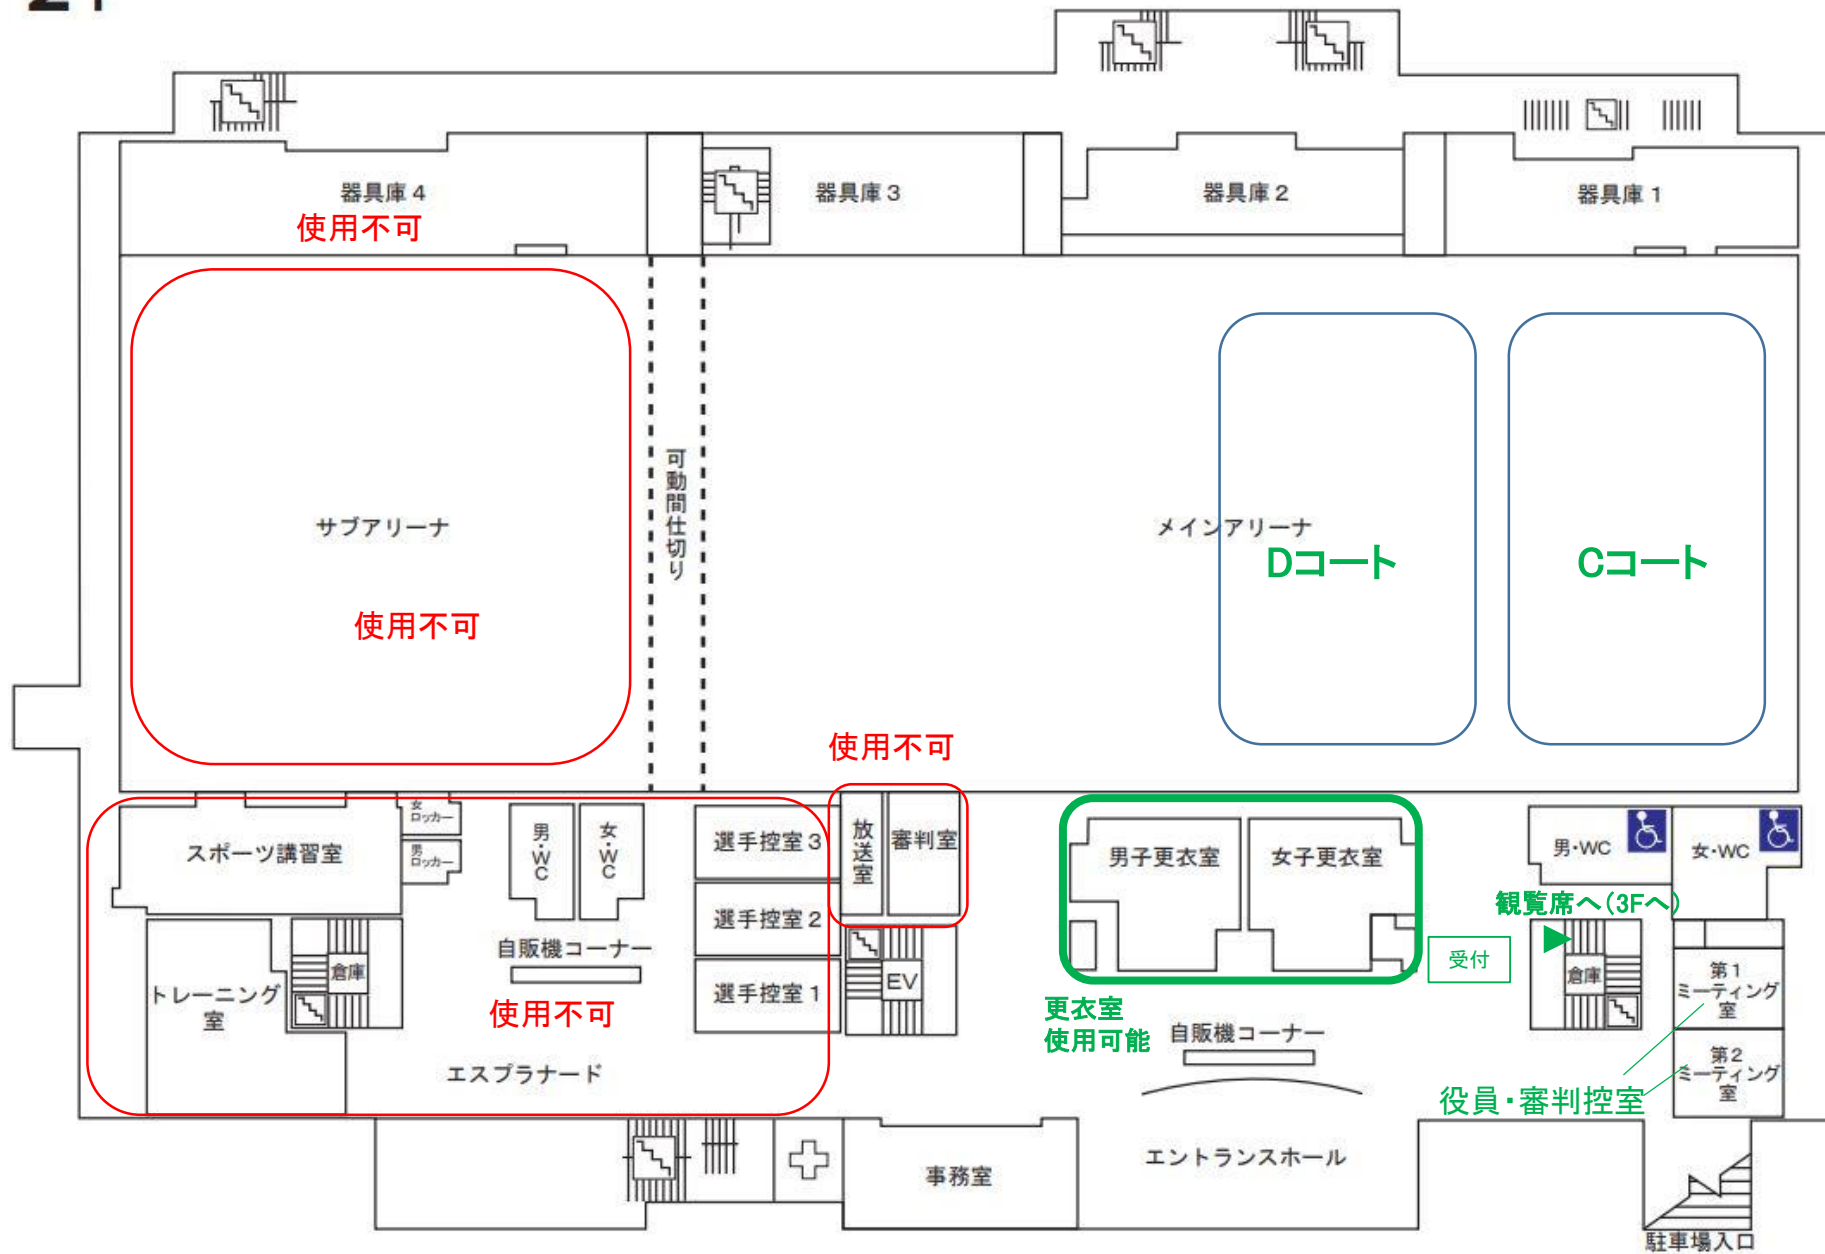

昭和電工武道スポーツセンター 見取図

1F

正面入口 入場不可
大会関係者入場口は2F

2F

E駐車場

ハンドボール
関係者入場口

選手更衣室
使用可能

導線 (2Fから)

フロアへの導線 (1Fへ)

フロアへの導線
(1Fへ)

大会本部
審判控室

使用
不可

ベッポアリーナ 見取図

2F

ベッパアリーナ 見取図

3F