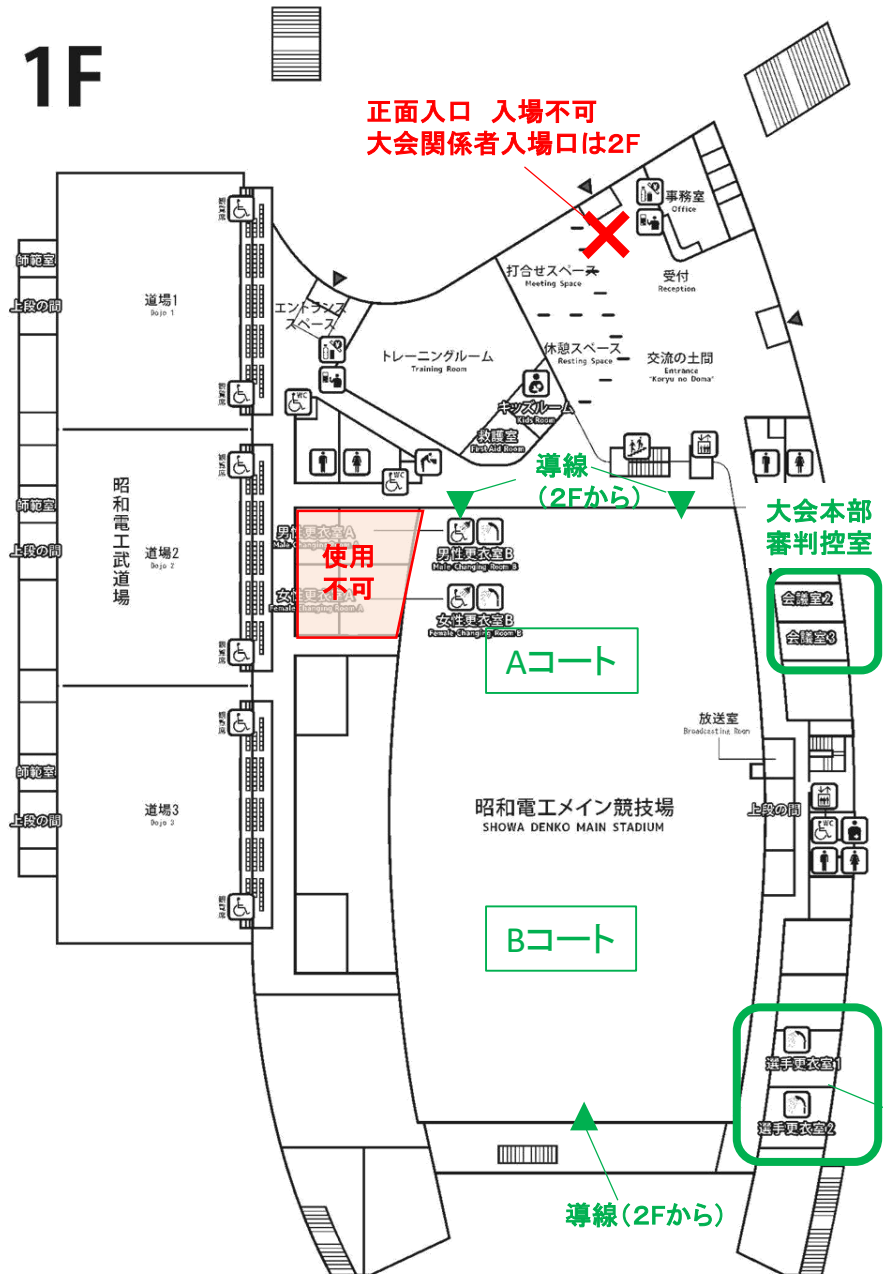

昭和電工武道スポーツセンター 見取図

1F

正面入口 入場不可
大会関係者入場口は2F

2F

E駐車場

ハンドボール
関係者入場口

選手更衣室
使用可能

導線 (2Fから)

フロアへの導線 (1Fへ)

フロアへの導線
(1Fへ)

大会本部
審判控室

使用
不可

ベッポアリーナ 見取図

2F

ベッパアリーナ 見取図

3F