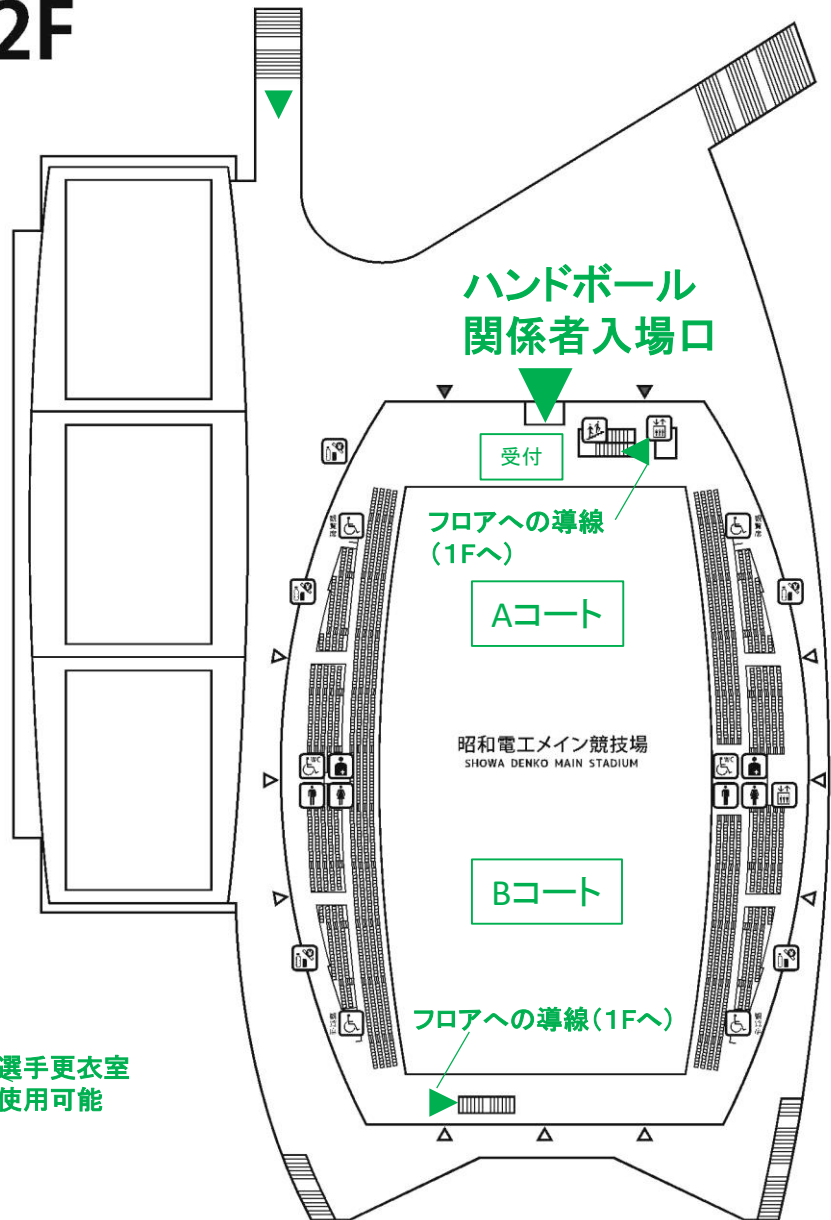

昭和電工武道スポーツセンター 見取図

1F

正面入口 入場不可
大会関係者入場口は2F

2F

E駐車場

ハンドボール
関係者入場口

選手更衣室
使用可能

導線 (2Fから)

フロアへの導線 (1Fへ)

フロアへの導線
(1Fへ)

大会本部
審判控室

使用
不可

ベッポアリーナ 見取図

2F

ベッパアリーナ 見取図

3F