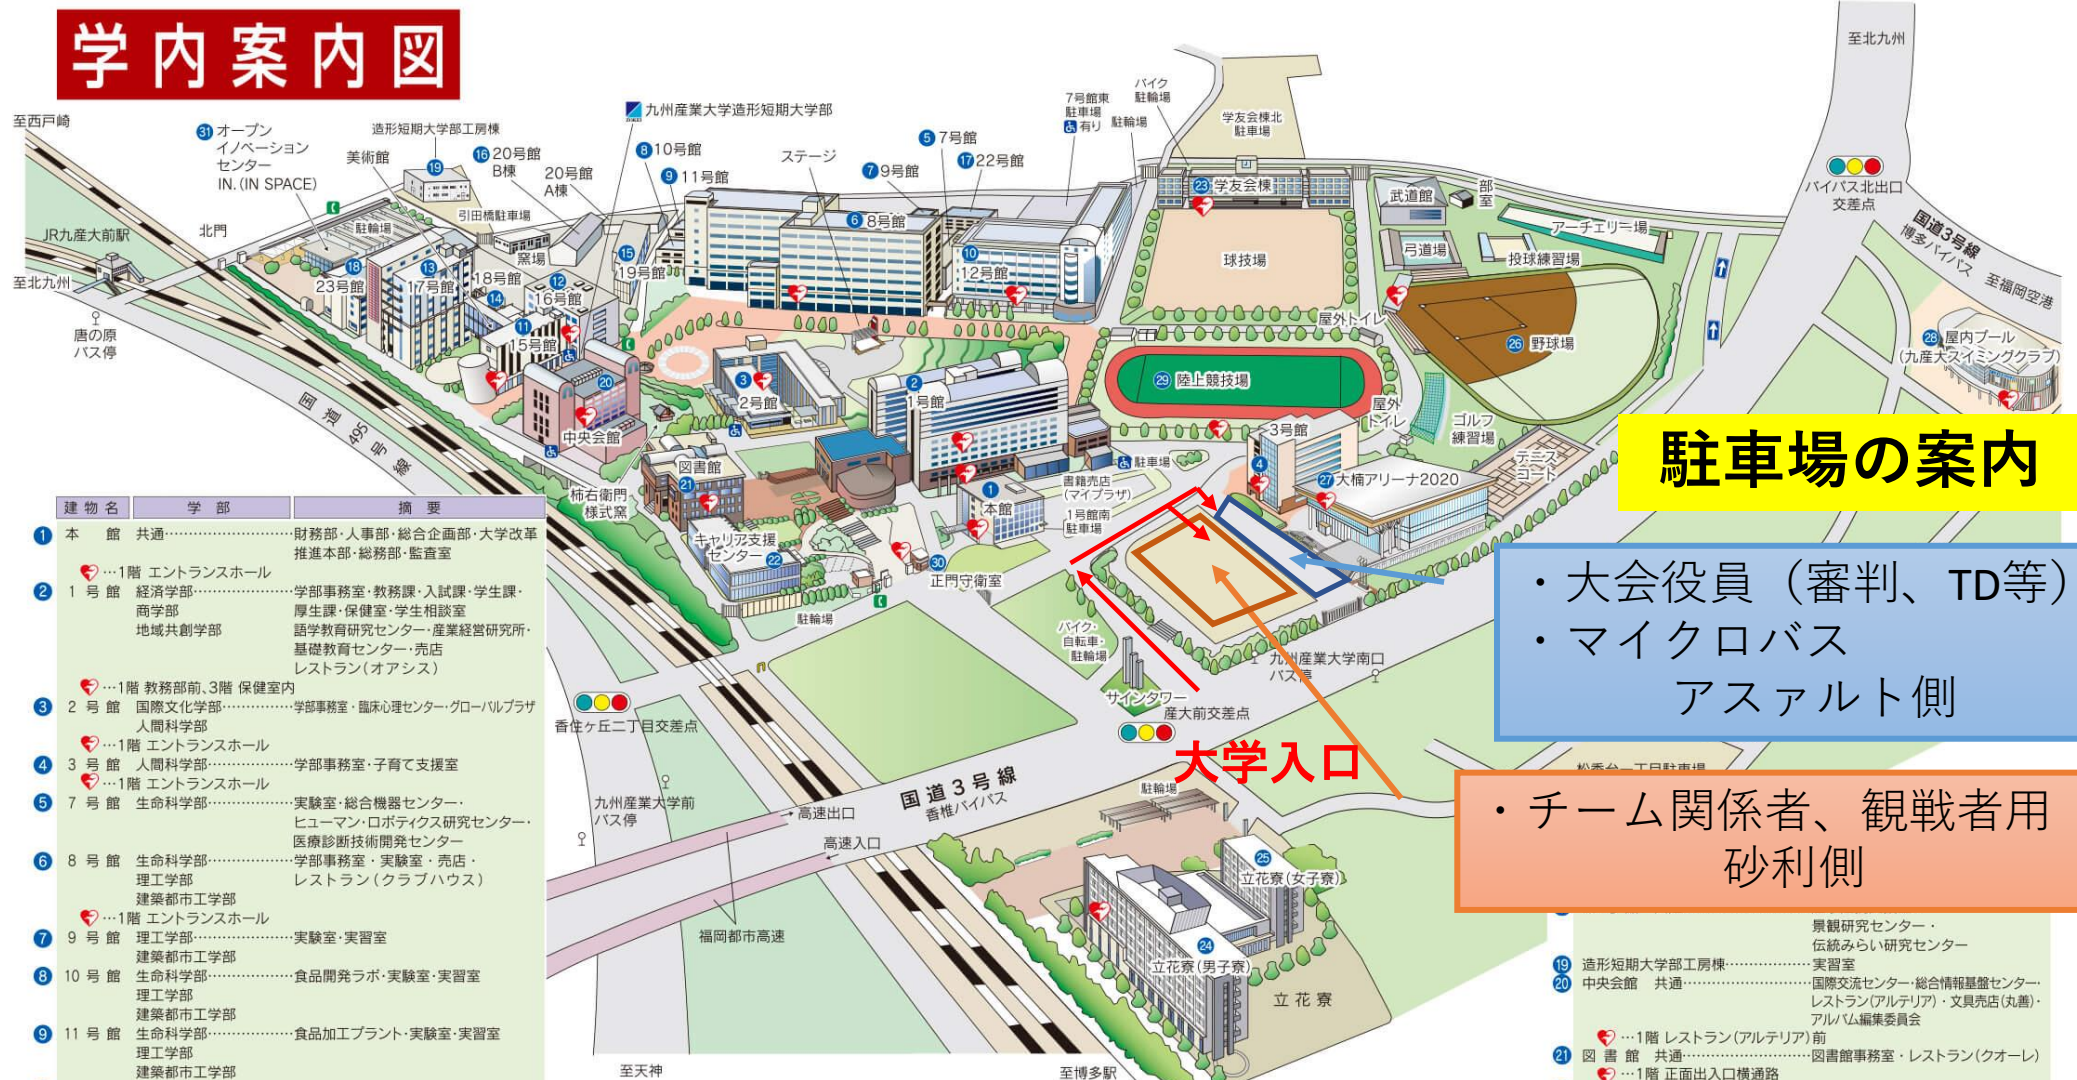

学内案内図

駐車場の案内

・大会役員（審判、TD等）
・マイクロバス
アスファルト側

・チーム関係者、観戦者用
砂利側

建物名	学部	概要
1 本館	共通	財務部・人事部・総合企画部・大学改革推進本部・総務部・監査室
2 1号館	経済学部	学部事務室・教務課・入試課・学生課・商学部 地域共創学部
3 2号館	国際文化学部	学部事務室・臨床心理センター・グローバルプラザ 人間科学部
4 3号館	人間科学部	学部事務室・子育て支援室
5 7号館	生命科学部	実験室・総合機器センター・ヒューマン・ロボティクス研究センター・医療診断技術開発センター
6 8号館	生命科学部 理工学部 建築都市工学部	学部事務室・実験室・売店・レストラン(クラブハウス)
7 9号館	理工学部 建築都市工学部	実験室・実習室
8 10号館	生命科学部 理工学部 建築都市工学部	食品開発ラボ・実験室・実習室
9 11号館	生命科学部 理工学部 建築都市工学部	食品加工プラント・実験室・実習室
10 12号館	理工学部	学部事務室 売店(PCサポートセンター)
11 15号館	芸術学部・造形短期大学部	学部事務室・美術館・芸術学部アートギャラリー・売店(カフェ・テ・ボザール)・実習室
12 16号館	芸術学部・造形短期大学部	芸術表現学科・学部事務室
13 17号館	芸術学部	写真・映像メディア学科・ビジュアルデザイン学科・ソーシャルデザイン学科
14 18号館	芸術学部	芸術表現学科・生活環境デザイン学科共同工房センター
15 19号館	芸術学部	芸術表現学科・生活環境デザイン学科 実習室・共同工房センター
16 20号館	A棟・B棟 芸術学部	芸術表現学科実習室・共同工房センター

19 造形短期大学部工房棟	実習室
20 中央会館 共通	国際交流センター・総合情報センター・レストラン(アルテリア)・文具売店(丸善)・アルバム編集委員会
21 図書館 共通	図書館事務室・レストラン(クオーレ)
22 キャリア支援センター	キャリア支援センター
23 学生会棟	学生会サークル部室
24 立花寮(男子寮)	中央棟出入口
25 立花寮(女子寮)	2階 事務室内
26 野球場	バックネット裏本部内
27 大楠アリーナ2020	健康・スポーツ科学センター事務室
28 屋内プール	1階エントランスホール
29 陸上競技場	スライミングエントランスホール(正面口ビー)
30 正門守衛室	スタンド
31 オープンイノベーションセンター IN. (IN SPACE)	守衛室内

📍 = AED設置場所