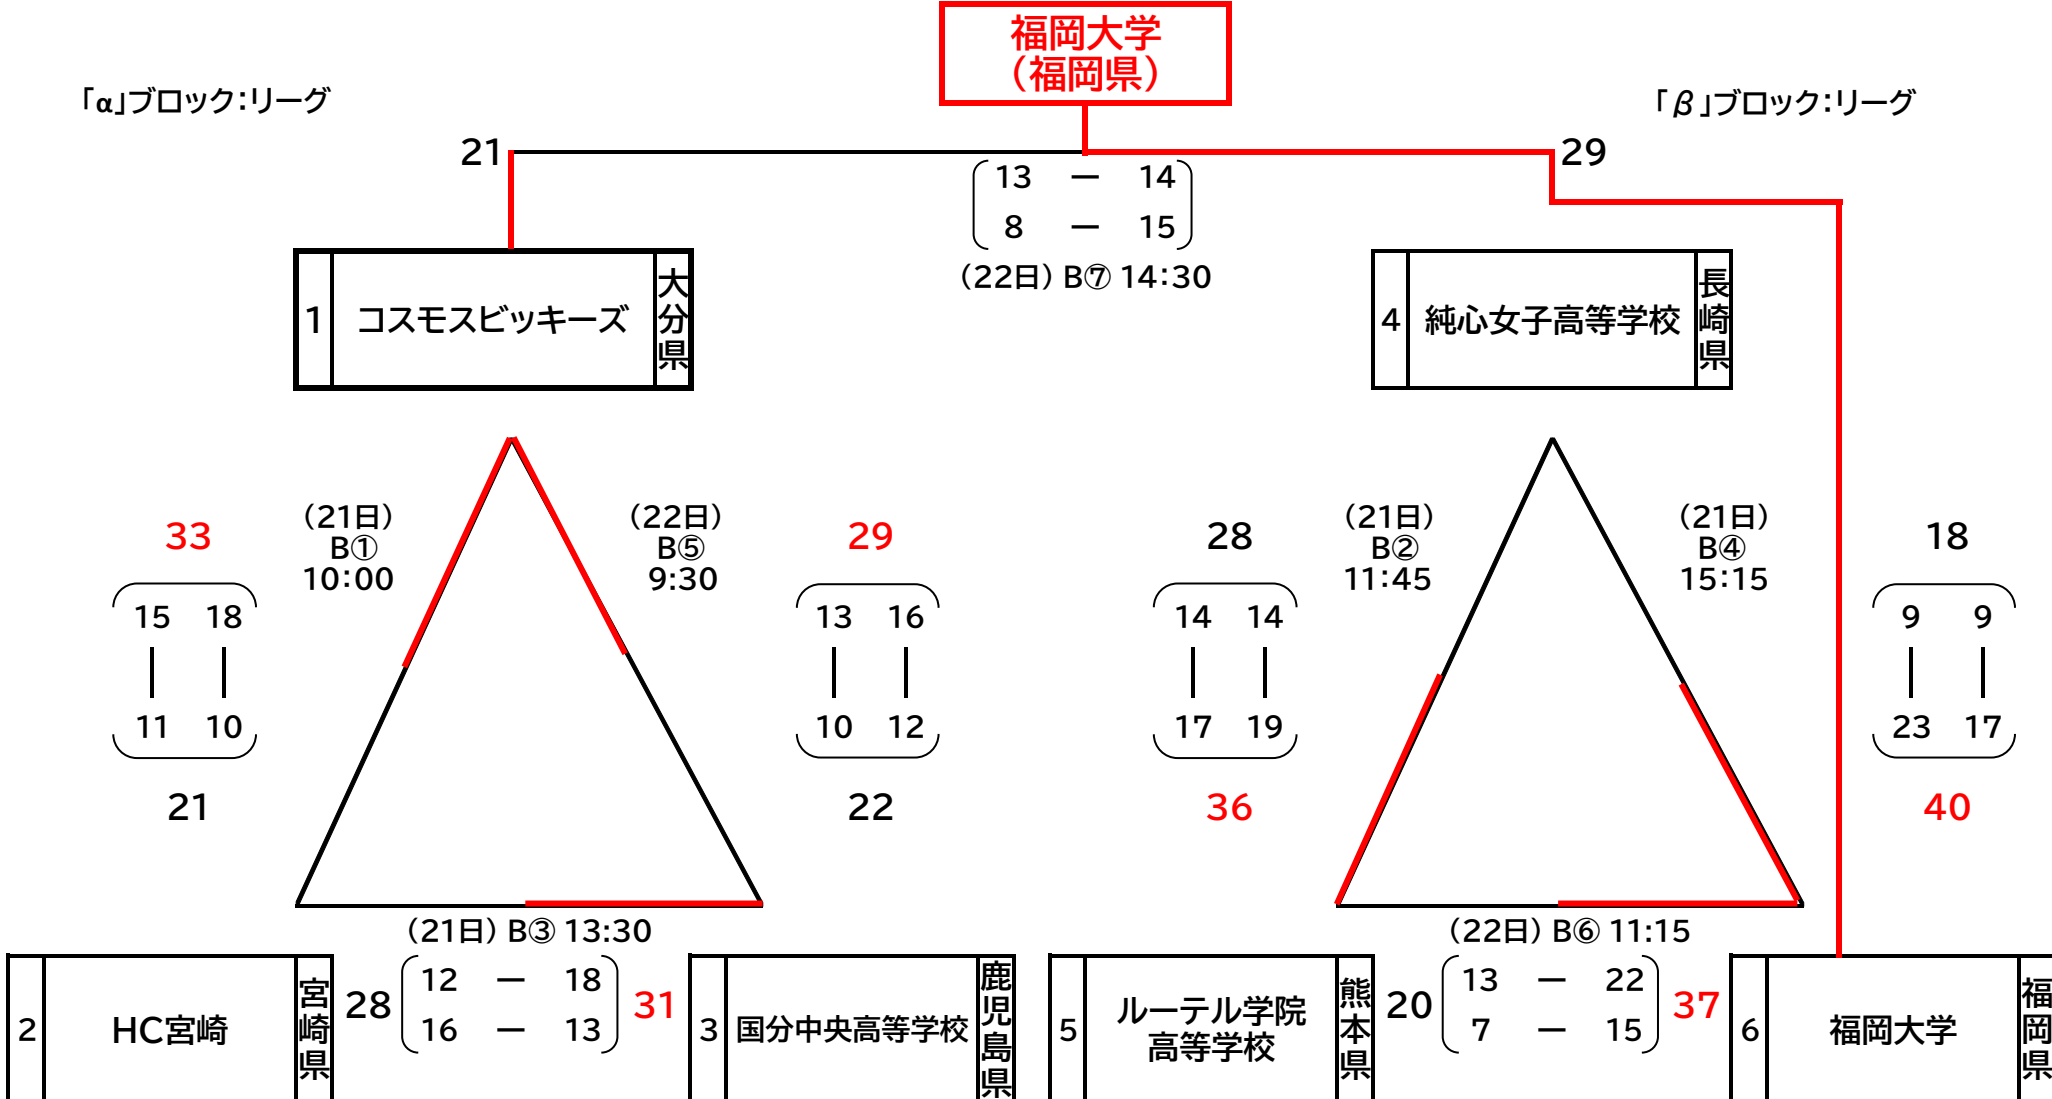

令和6年度 第76回 日本ハンドボール選手権大会 第10回 九州ブロック予選 【勝ち上がり:最終】

男子の部
「X」:トーナメント
「Y」:リーグ

【期 日】 9月21日(土)~22日(日)
【会 場】 吉野ヶ里町文化体育館
【競技時間】 30分-15分-30分
【留意事項】 トーナメント、リーグともに、同点の場合、正規の第1延長、第2延長、7MTCの順で決する。
リーグに関しては勝ち点方式にて順位を決定し、ブロック一位を決定する。

女子の部
「X」:リーグ
「Y」:リーグ

【期 日】 9月21日(土)~22日(日)
【会 場】 小城のりスポーツセンター(小城市芦刈文化体育館)
【競技時間】 30分-15分-30分
【留意事項】 リーグは、同点の場合、正規の第1延長、第2延長、7MTCの順で決する。
リーグに関しては勝ち点方式にて順位を決定し、ブロック一位を決定する。

令和6年度76回日本ハンドボール選手権大会 第10回九州ブロック予選
【最終結果】