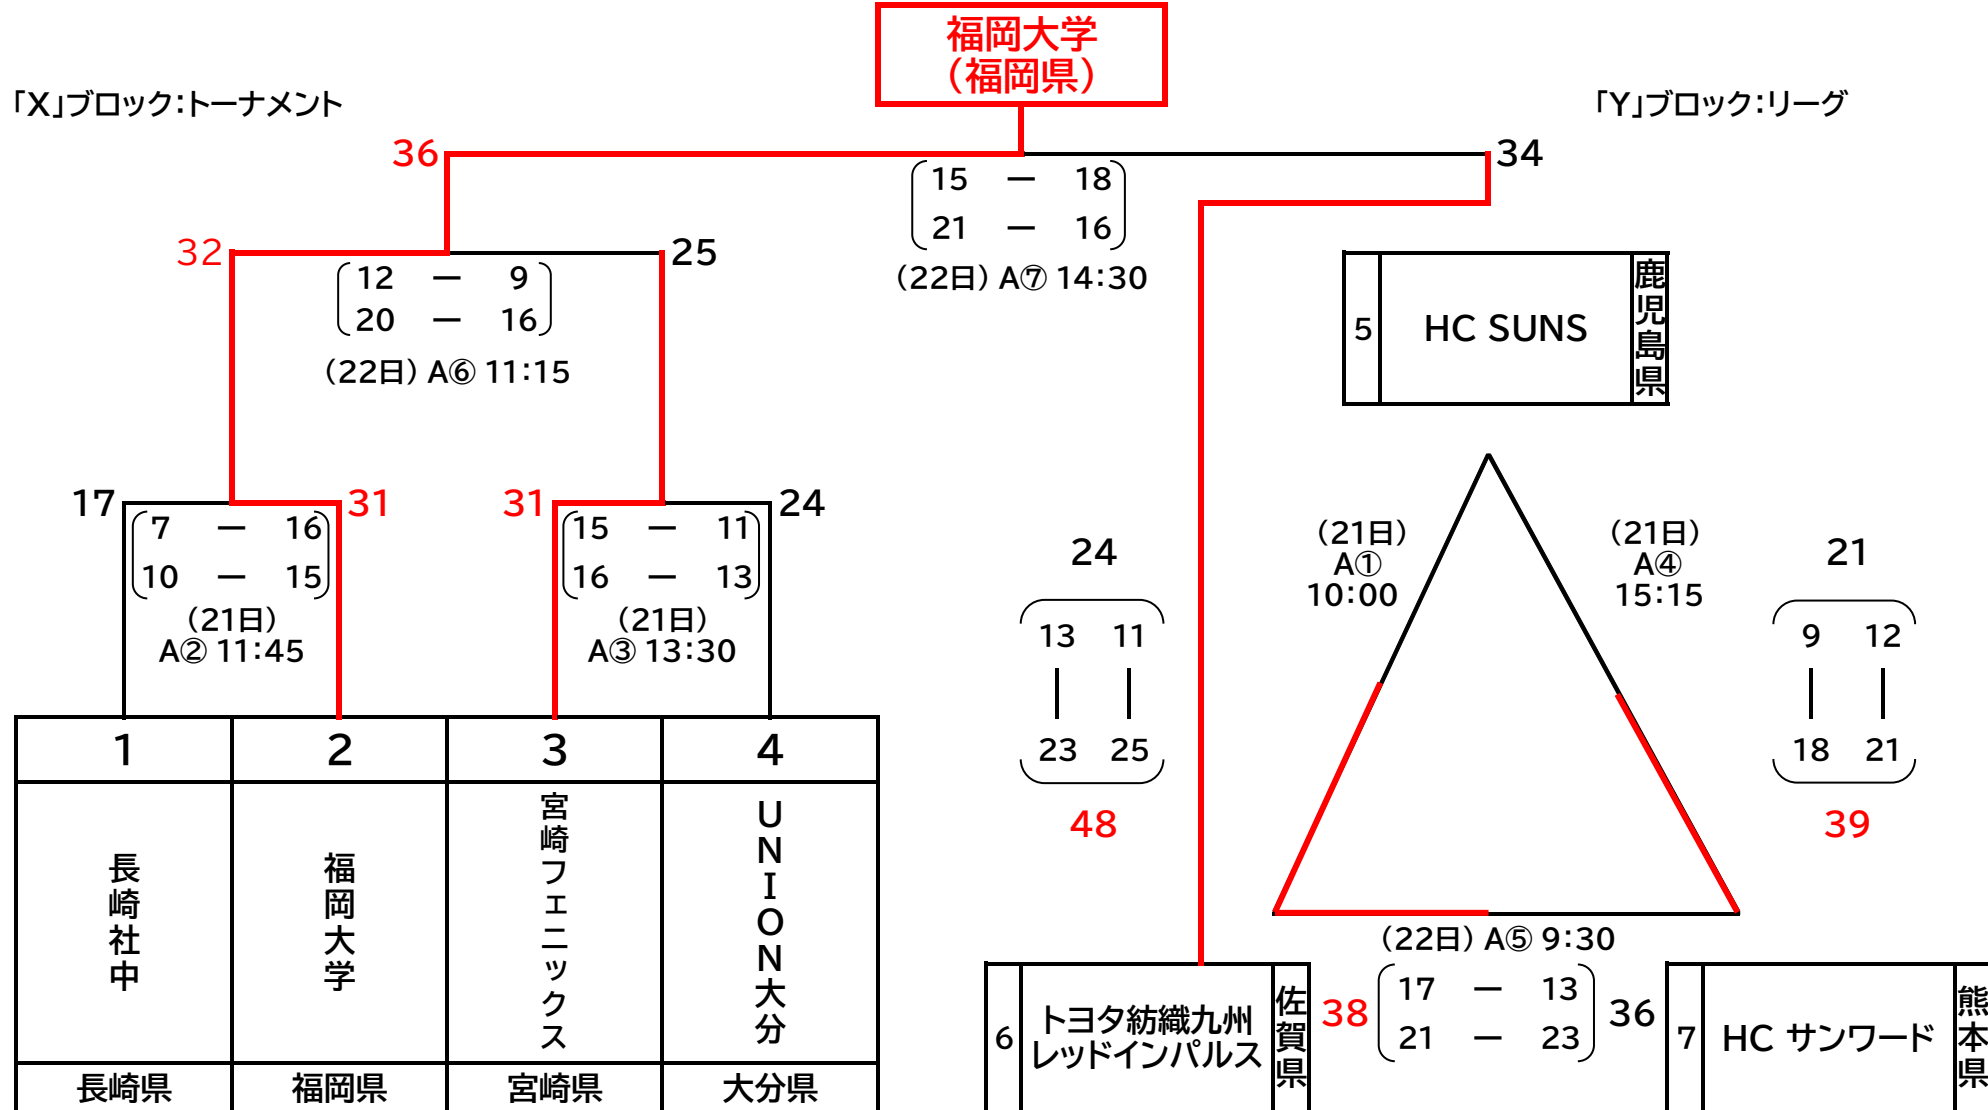

令和6年度 第76回 日本ハンドボール選手権大会 第10回 九州ブロック予選 【勝ち上がり:最終】

男子の部
「X」:トーナメント
「Y」:リーグ

【期 日】 9月21日(土)~22日(日)
【会 場】 吉野ヶ里町文化体育館
【競技時間】 30分-15分-30分
【留意事項】 トーナメント、リーグともに、同点の場合、正規の第1延長、第2延長、7MTCの順で決する。
リーグに関しては勝ち点方式にて順位を決定し、ブロック一位を決定する。

女子の部
「X」:リーグ
「Y」:リーグ

【期 日】 9月21日(土)~22日(日)
【会 場】 小城のりスポーツセンター(小城市芦刈文化体育館)
【競技時間】 30分-15分-30分
【留意事項】 リーグは、同点の場合、正規の第1延長、第2延長、7MTCの順で決する。
リーグに関しては勝ち点方式にて順位を決定し、ブロック一位を決定する。

令和6年度76回日本ハンドボール選手権大会 第10回九州ブロック予選
【最終結果】