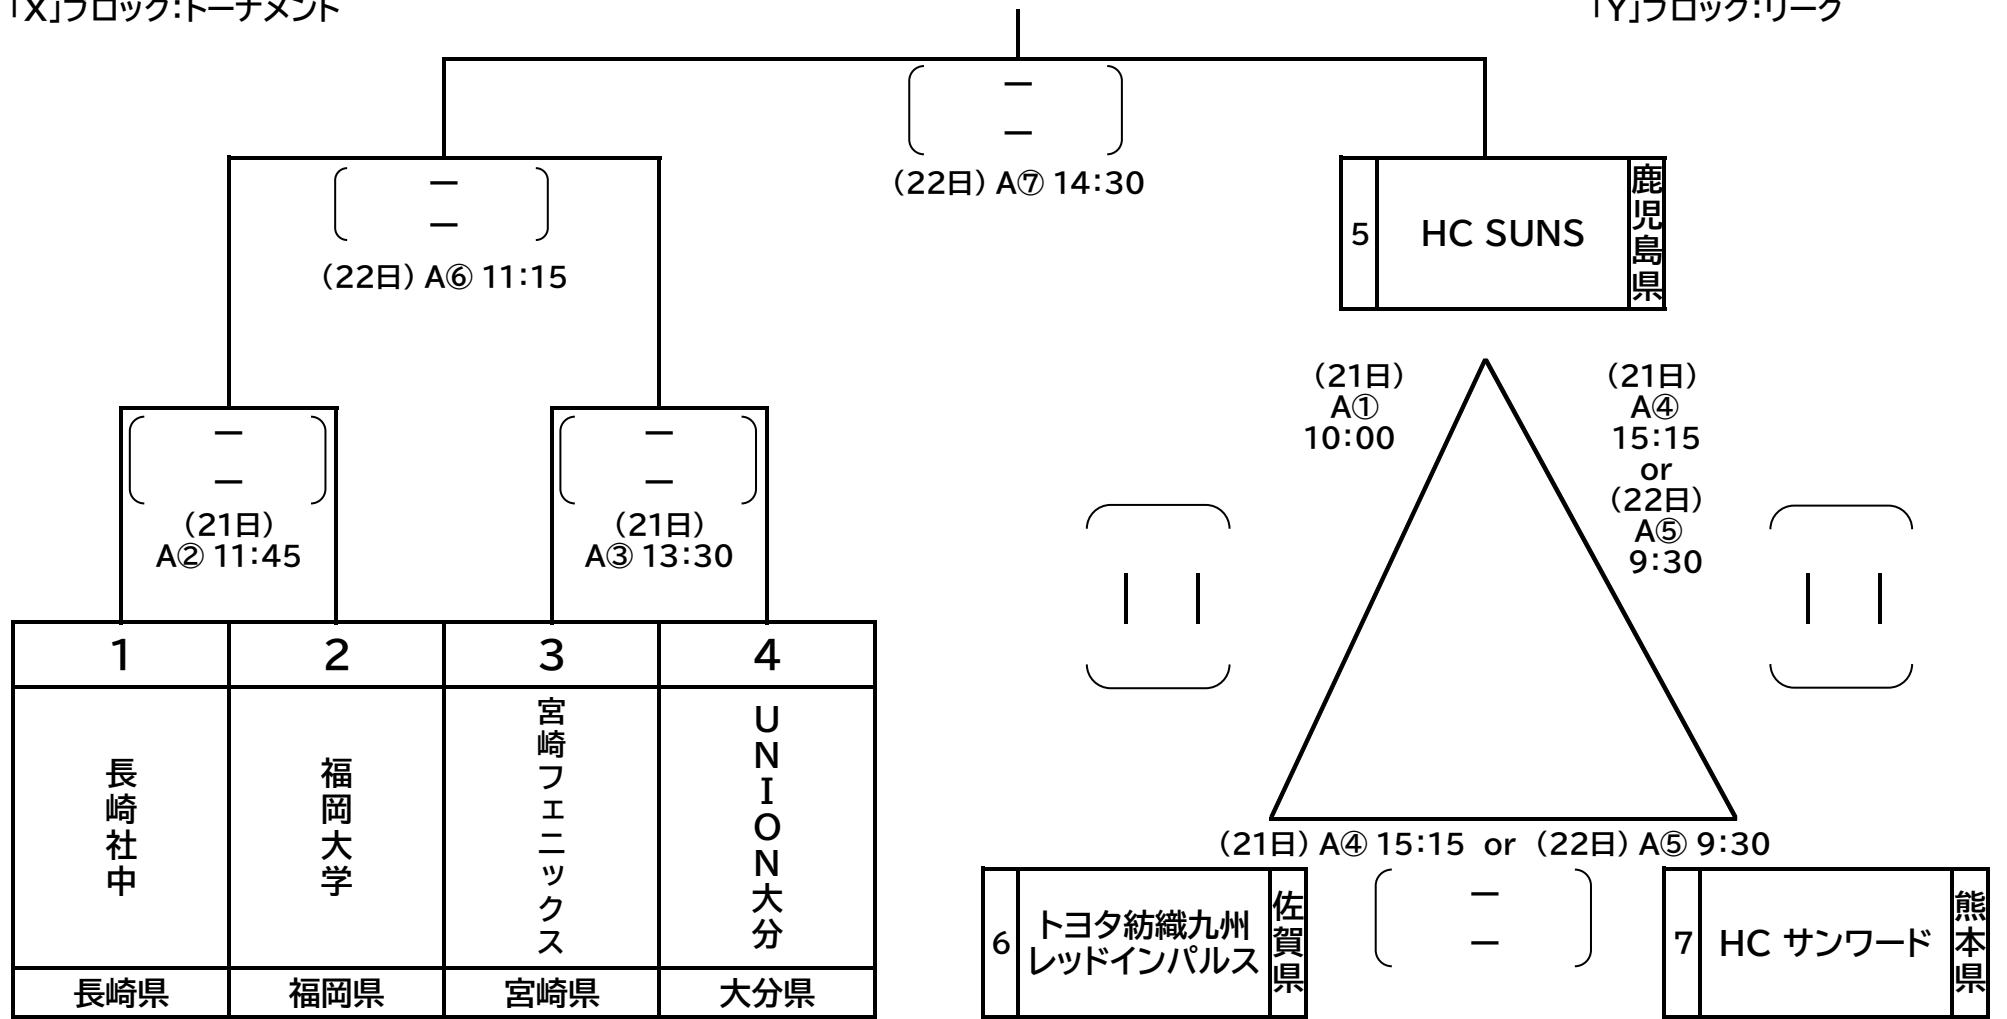

令和6年度 第76回 日本ハンドボール選手権大会 第10回 九州ブロック予選【組み合わせ】

男子の部
「X」:トーナメント
「Y」:リーグ

【期 日】 9月21日(土)~22日(日)
【会 場】 吉野ヶ里町文化体育館
【競技時間】 30分-15分-30分
【留意事項】 トーナメント、リーグともに、同点の場合、正規の第1延長、第2延長、7MTCの順で決する。
リーグに関しては勝ち点方式にて順位を決定し、ブロック一位を決定する。

「X」ブロック:トーナメント

「Y」ブロック:リーグ

女子の部
「X」:リーグ
「Y」:リーグ

【期 日】 9月21日(土)~22日(日)
【会 場】 小城のりスポーツセンター(小城市芦刈文化体育館)
【競技時間】 30分-15分-30分
【留意事項】 リーグは、同点の場合、正規の第1延長、第2延長、7MTCの順で決する。
リーグに関しては勝ち点方式にて順位を決定し、ブロック一位を決定する。

「α」ブロック:リーグ