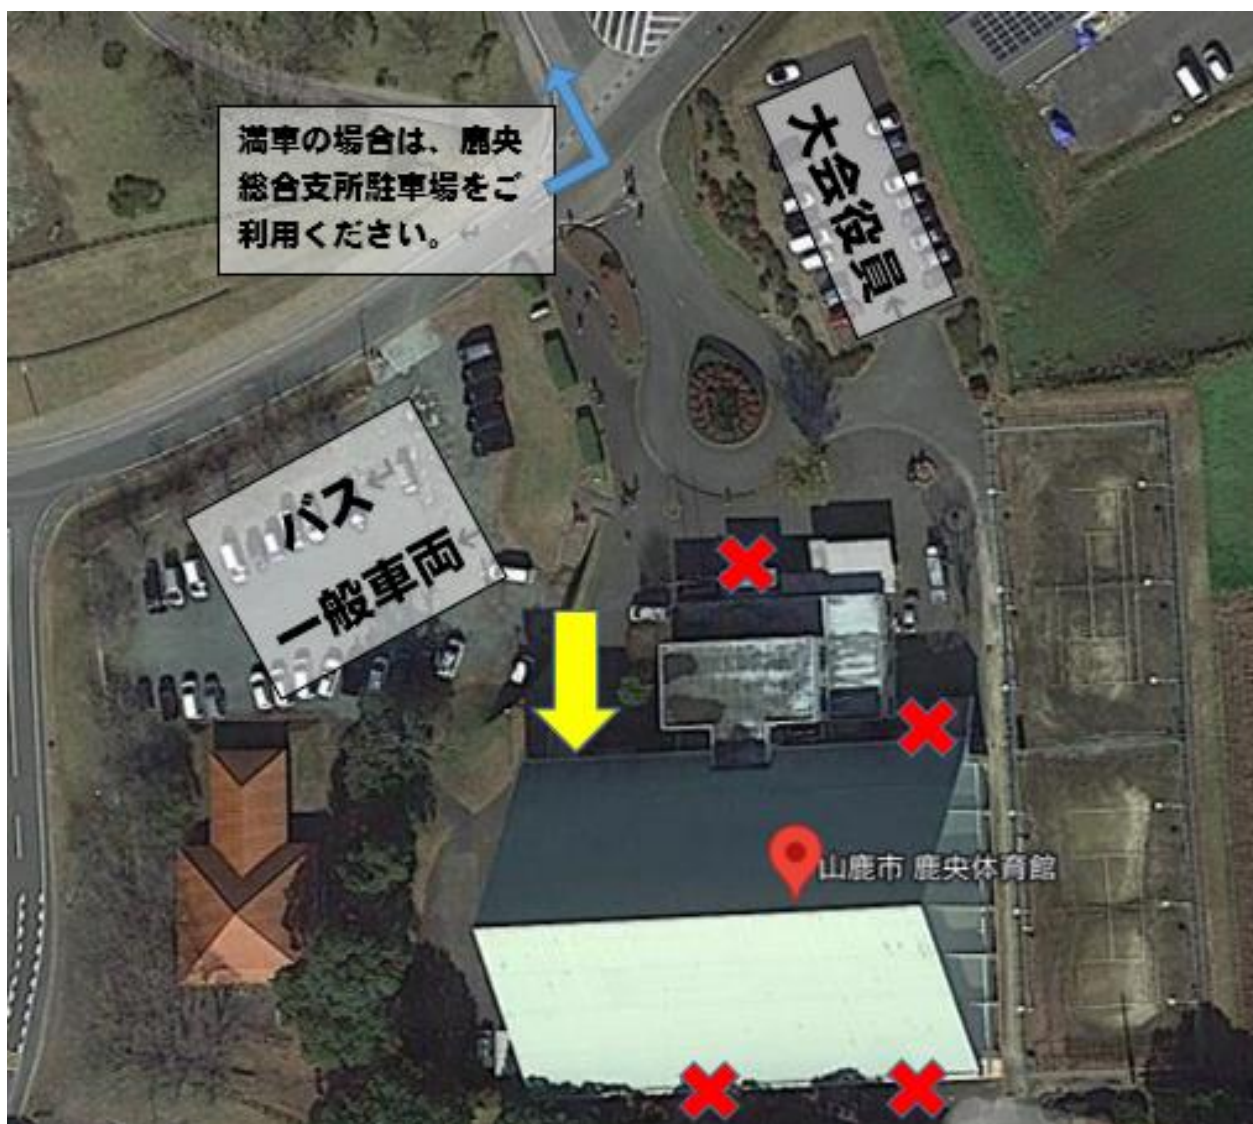

# 【山鹿市鹿本体育館】

## 体育館周辺駐車場

○ ➡ は、出入り口を示しています。

○ 近隣にスーパーや飲食店等がありますが、その駐車場は、使用厳禁とします。

○ 満車時は、「鹿本ショッピングセンターリオ」の駐車場に駐車してください。

○ 10月6日(日)は、駐車場管理員を配置します。

## 【山鹿市鹿央体育館】

-  は、出入り口を示しています。
- 外階段を上がり、2階からの入館及び退館になります。(チーム関係者・応援者等)
-  は、使用禁止出入り口です。(大会役員専用出入口)
- 10月6日(日)は、駐車場管理員を配置します。

## 【菊池市総合体育館】

- ➡は、出入り口を示しています。
- 体育館他施設利用者も駐車されます。