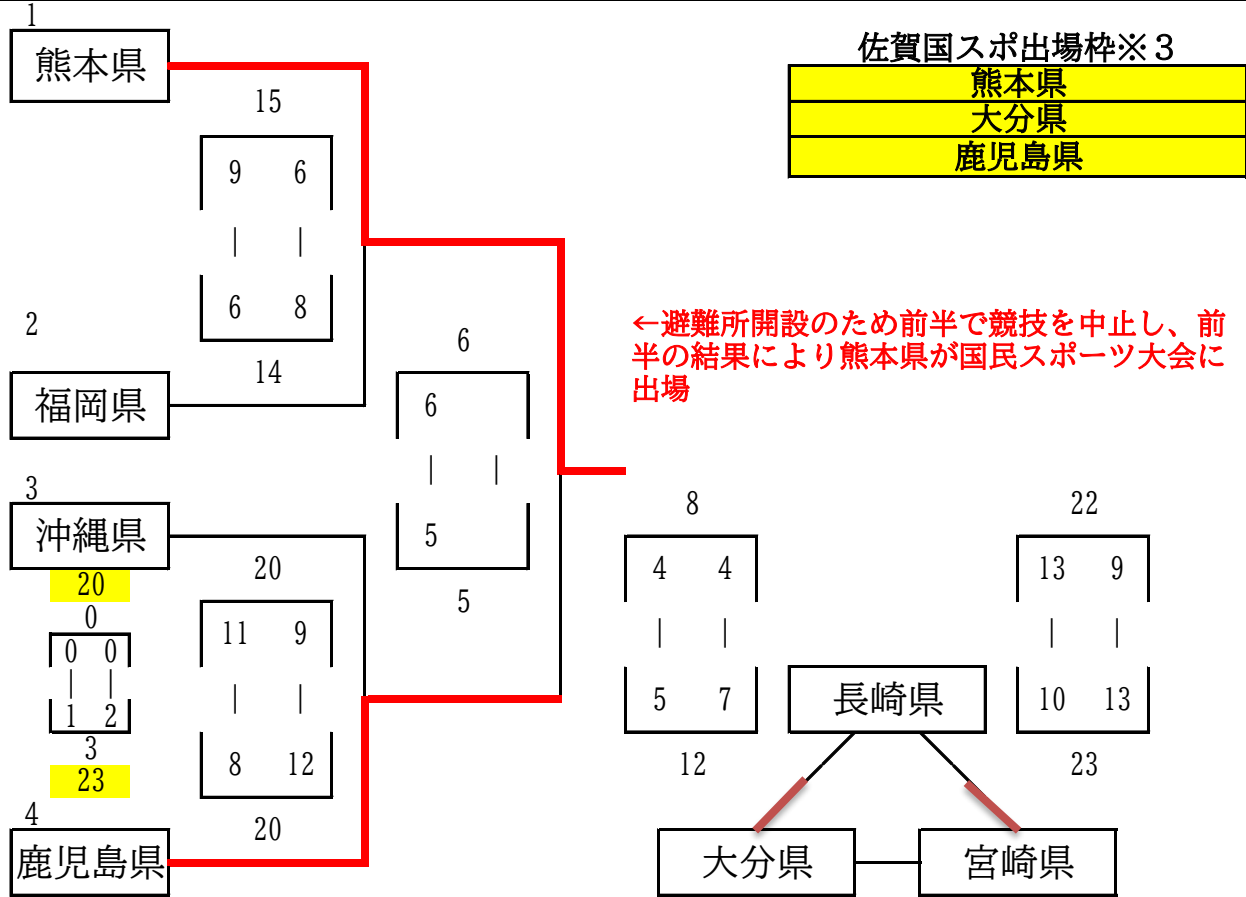

縦での記載は左側が前半です。横での記載は上
 が前半です。

避難所開設による競技中止のため、過去5年間の国民体育大会の成績ポイントにより熊本県が国民スポーツ大会に出場

競技中止のため、過去5年間の国民体育大会の成績ポイントにより、鹿児島県が国民スポーツ大会に出場