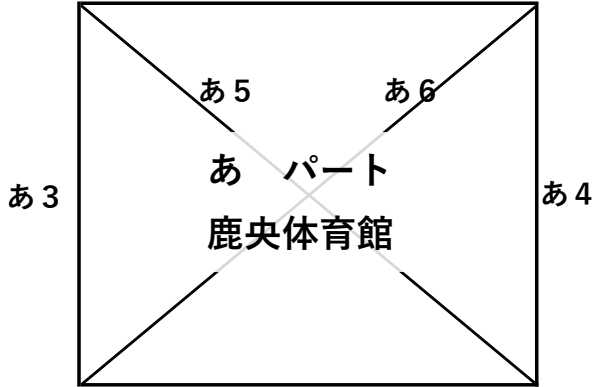

予選リーグ 組み合わせ

1日目 12月21日(土) 予選リーグ 10分-5分-10分

男子

神 森

1 (沖縄1位)

日知屋東

4 (宮崎2位)

あ 1