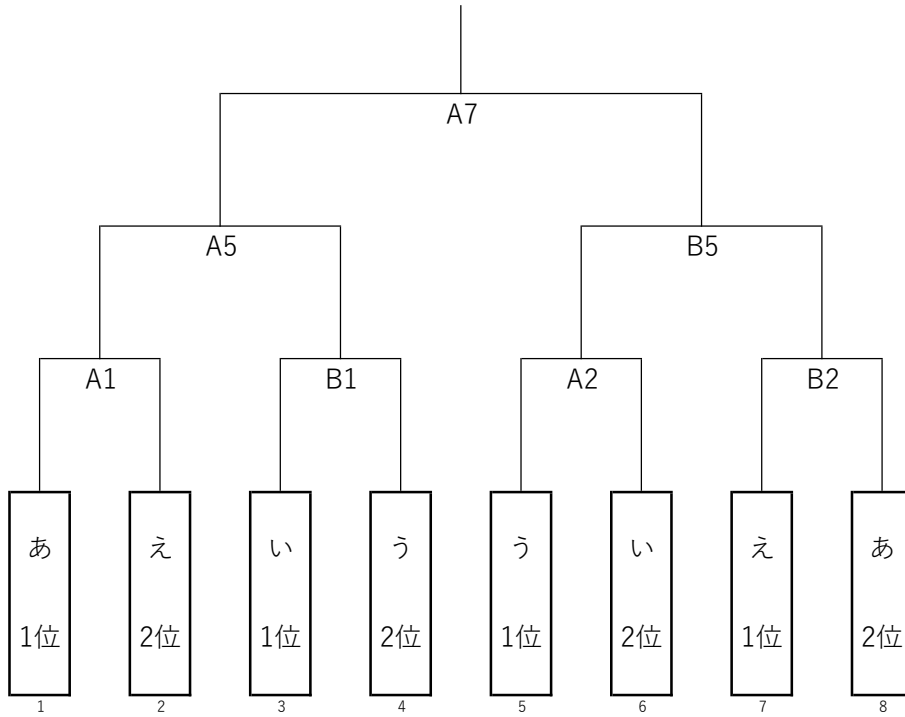

延岡東

14 (福岡2位)

15 (宮崎1位)

エ2

決勝トーナメント 組み合わせ

2日目 12月22日(日) 決勝トーナメント 15分-10分-15分

男子

女子