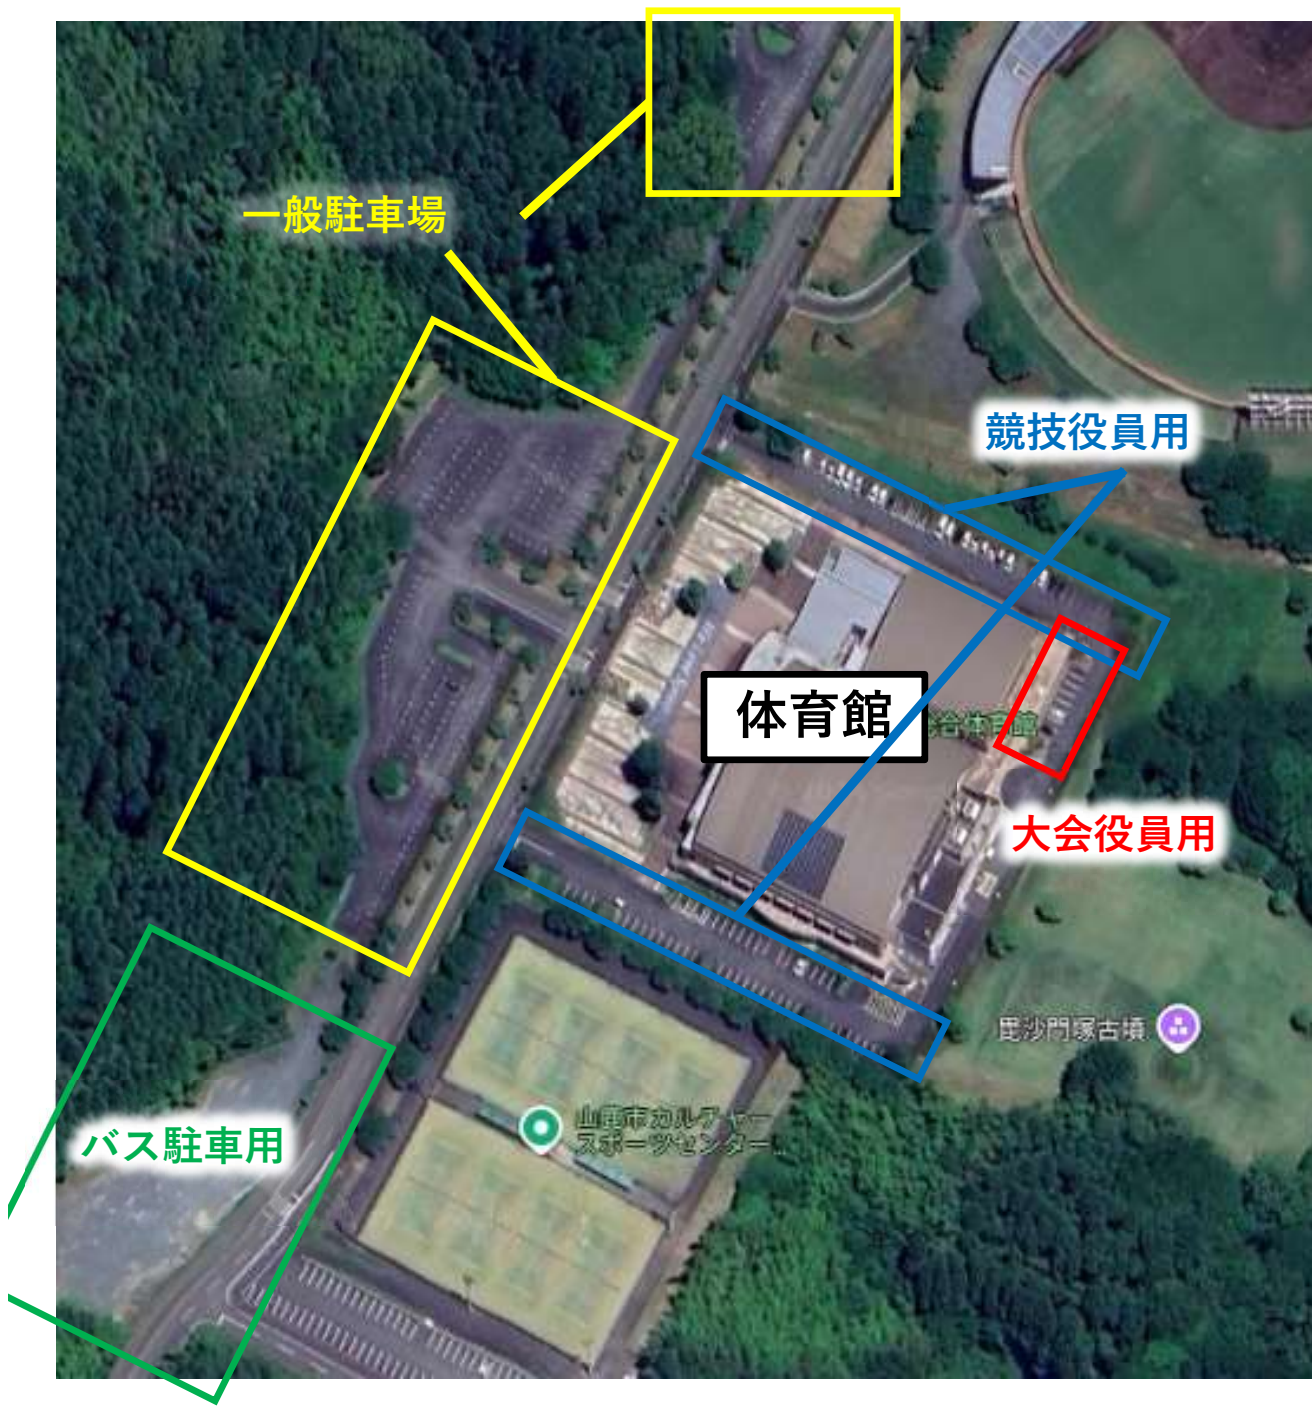

# 山鹿市総合体育館 駐車場 について

- チーム関係者及び一般応援者は、体育館向かい側（黄色）に駐車ください。
- 但し、バスは緑の駐車スペースをお願いします。
- 体育館敷地内駐車スペースは、大会運営の役員のみとします。
- 尚、駐車場内でのトラブルに関しましては、責任を負いかねますので、くれぐれもご注意ください。

# 鹿央体育館 駐車場 について

- チーム関係者及び一般応援者は、鹿央支所・鹿央グラウンドの駐車場(黄色)にお願いします。
- 但し、バスは緑の駐車スペースにお願いします。
- 体育館前の駐車スペースは、大会運営の役員のみとします。
- 尚、駐車場内でのトラブルに関しましては、責任を負いかねますので、くれぐれもご注意ください。

# 鹿本体育館 駐車場 について

- 体育館西側の駐車スペースは、大会役員のみとします。
- 大会役員以外は、ピンクのスペースに駐車お願いします。
- 尚、駐車場内でのトラブルに関しましては、責任を負いかねますので、くれぐれもご注意ください。
- 隣のスーパーなど指定以外の場所には、くれぐれも駐車しないようお願いいたします。