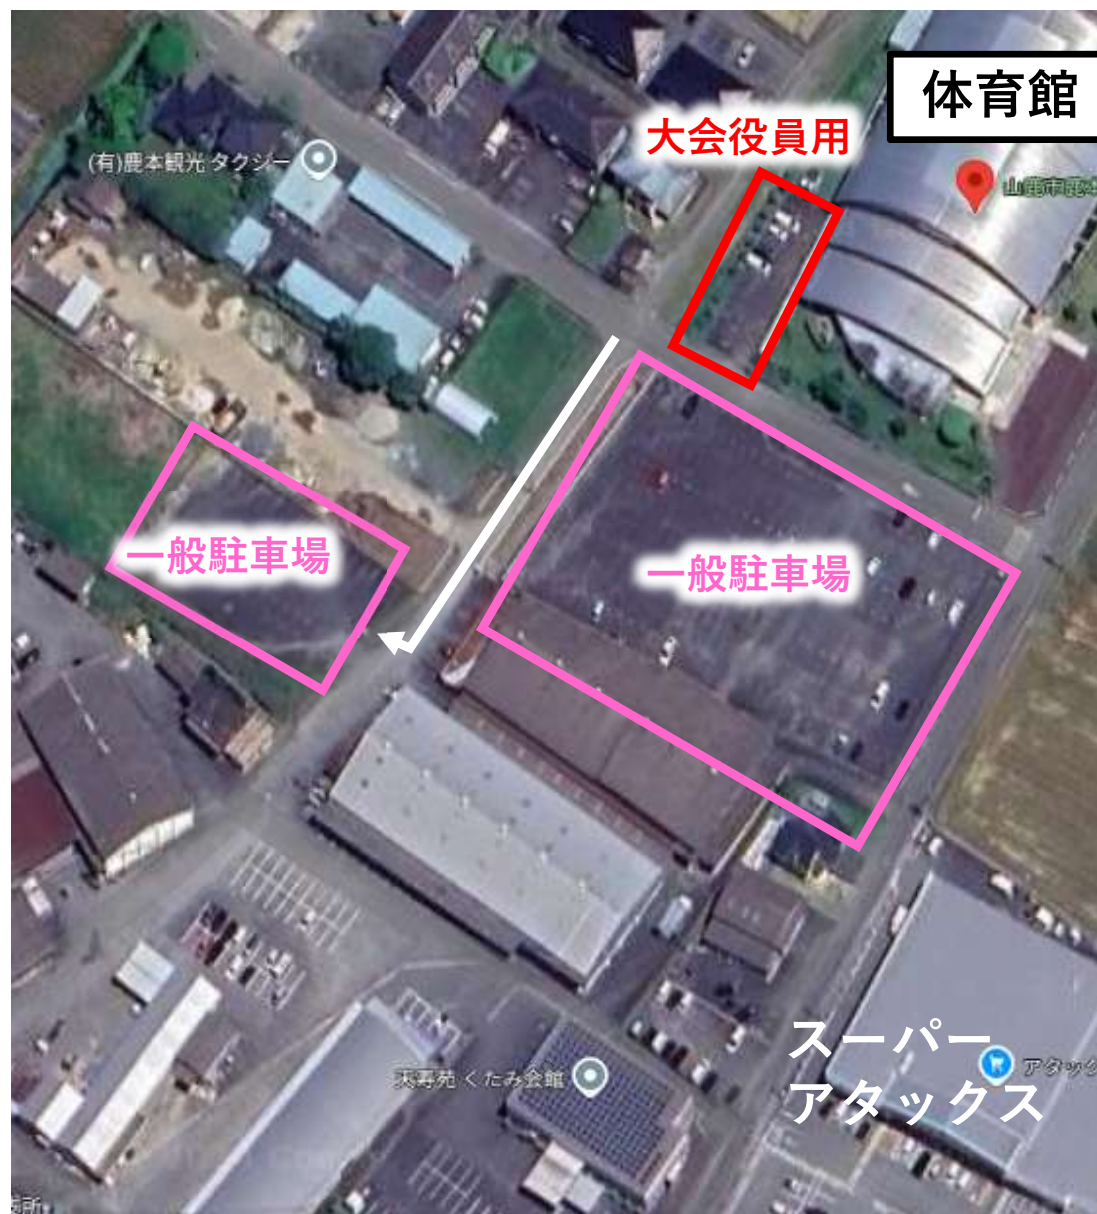

# 山鹿市総合体育館 駐車場 について

- チーム関係者及び一般応援者は、体育館向かい側（黄色）に駐車ください。
- 但し、バスは緑の駐車スペースをお願いします。
- 体育館敷地内駐車スペースは、大会運営の役員のみとします。
- 尚、駐車場内でのトラブルに関しましては、責任を負いかねますので、くれぐれもご注意ください。

# 鹿央体育館 駐車場 について

- チーム関係者及び一般応援者は、鹿央支所・鹿央グラウンドの駐車場(黄色)にお願いします。
- 但し、バスは緑の駐車スペースにお願いします。
- 体育館前の駐車スペースは、大会運営の役員のみとします。
- 尚、駐車場内でのトラブルに関しましては、責任を負いかねますので、くれぐれもご注意ください。

# 鹿本体育館 駐車場 について

- 体育館西側の駐車スペースは、大会役員のみとします。
- 大会役員以外は、ピンクのスペースに駐車お願いします。
- 尚、駐車場内でのトラブルに関しましては、責任を負いかねますので、くれぐれもご注意ください。
- 隣のスーパーなど指定以外の場所には、くれぐれも駐車しないようお願いいたします。