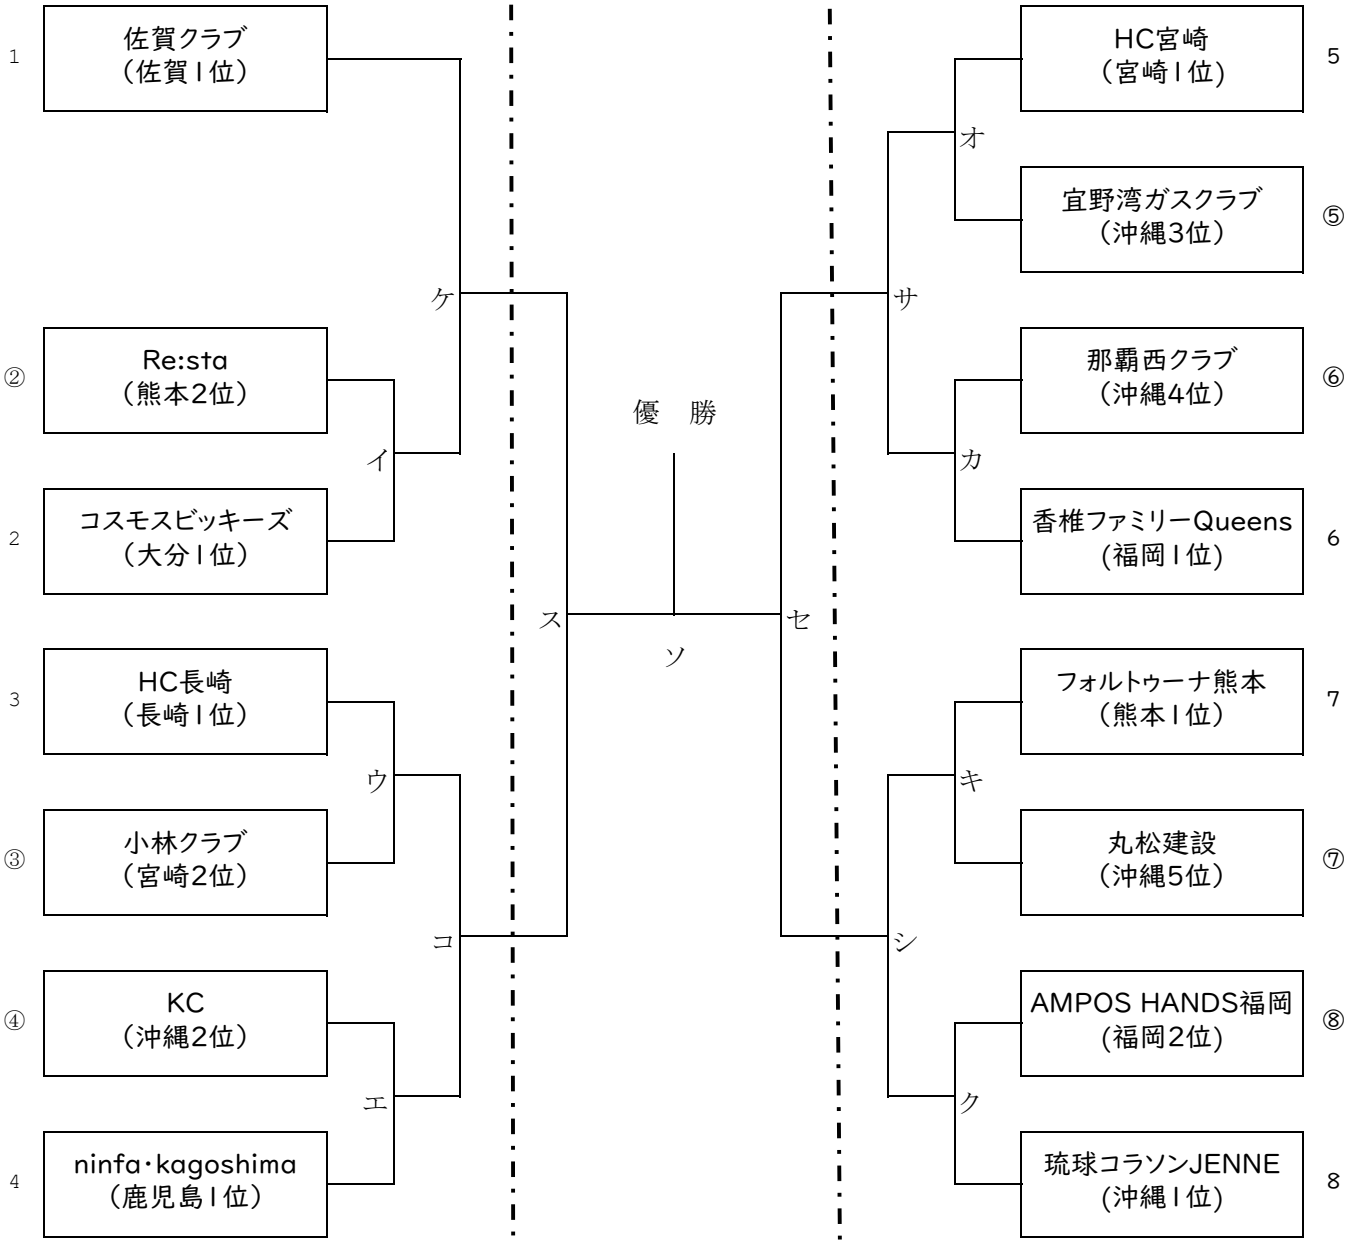

令和7年度 第55回 九州女子クラブハンドボール選手権大会 <女子の部>

【ANAアリーナ浦添体育館】

5月10日(土)

【豊見城市民体育館】

5月11日(日)

【ANAアリーナ浦添体育館】

5月10日(土)

【ス・セ 勝者】: ジャパンオープン出場権

【ス・セ 敗者、ケ・コ・サ・シ敗者】: 西地区大会出場権

交流戦 5月11日(日)【試合時間: 25 - 10 - 25】